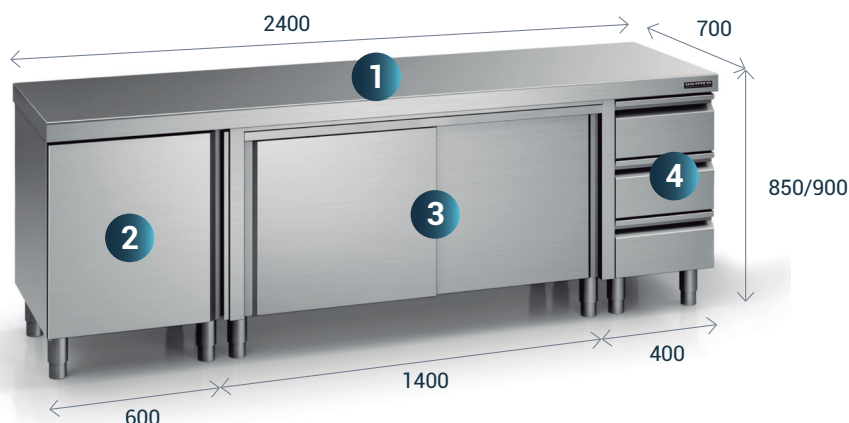

MÓDULOS Y ENCIMERAS PARA COMPOSICIONES

Ejemplos de composición

Descripción	Medidas totales (mm)	Código	PVP (€)
1. Encimera central - Gama 700	2400 x 700	F0080344	426
2. Módulo sin base para cubo de desperdicios - Gama 700	600 x 700 x 850	F0080502	630
3. Módulo con puertas correderas sin encimera - Gama 700	1400 x 700 x 850	F0080009	898
4. Módulo 3 cajones sin encimera - Gama 700	400 x 700 x 850	F0080113	670
TOTAL			2.624