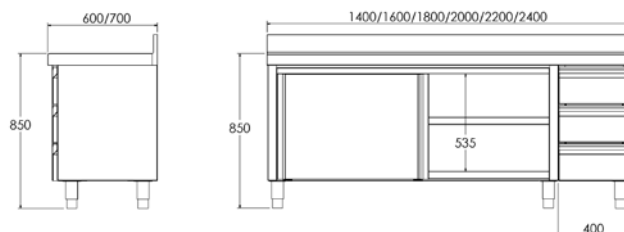

Mueble con cajones a mano derecha y puertas correderas

- Fabricada en acero inoxidable AISI 304 18/10.
- Encimeras y estantes con omegas de refuerzo.
- Peto posterior de 105 mm en encimera mural y frontal de 65 mm en punto redondo sanitario, totalmente soldados.
- Estante regulable en altura con soportes de gran robustez.
- Patas de 150 mm para elevar la altura del mueble desde los 850 hasta los 900 mm.
- Puertas correderas con deslizamiento de gran suavidad, sin guías inferiores para facilitar la limpieza.
- Medida útil del cajón 289 x 485 x 125 mm.
- **Se suministran montadas.**
- **Encimeras en página 98.**

- **Posibilidad de customizar en longitud:**
  Indicar medida de longitud deseada; precio y código del modelo inmediatamente superior.