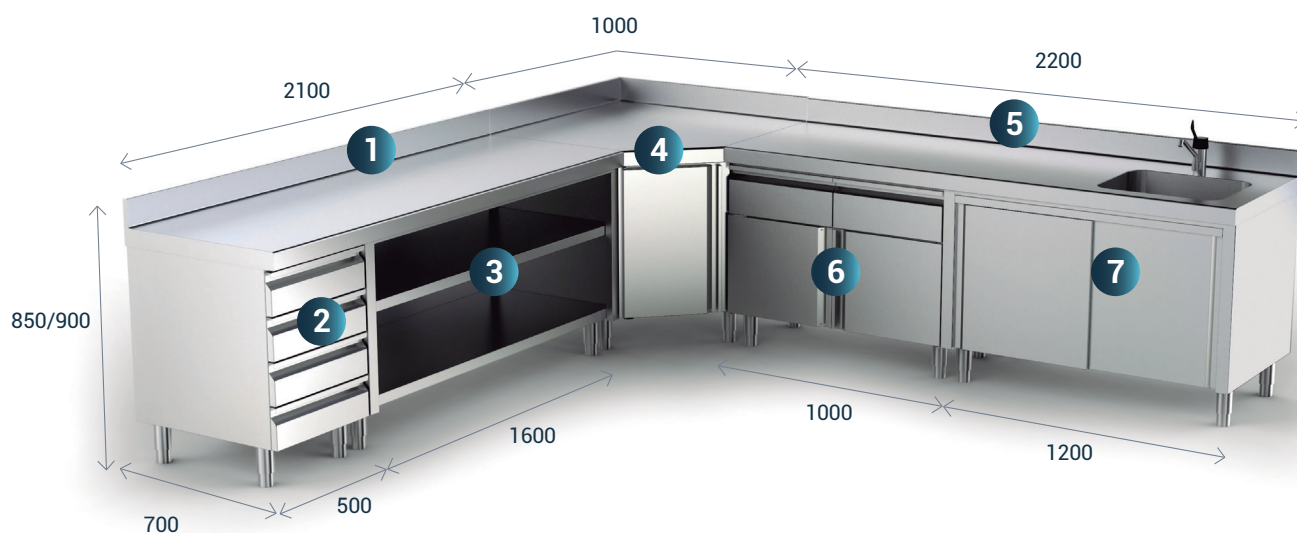

Zócalos

- Fabricados en acero inoxidable AISI 304 18/10.
- Fácil instalación.

Medida	Código	PVP (€)
400	• FZ000400	57
600	• FZ000600	73
800	• FZ000800	93
1000	• FZ001000	131
1200	• FZ001200	144
1400	• FZ001400	157
1600	• FZ001600	184
1800	• FZ001800	216
2000	• FZ002000	251
Lateral 600	• FZL00600	81
Lateral 700	• FZL00700	83

Omegas de refuerzo en acero inoxidable en encimera

- Sustitución de las omegas estándar por omegas de acero inoxidable.
- Incremento de precio sobre la encimera estándar.

Medidas	Solo encimera	PVP (€)	Encimera 1 estante	PVP (€)	Encimera 2 estantes	PVP (€)
Hasta 1200 mm	• FIX1200E	48	• FIX1201E	69	• FIX1202E	90
Hasta 2000 mm	• FIX2000E	82	• FIX2001E	118	• FIX2002E	154
Hasta 2800 mm	• FIX2800E	115	• FIX2801E	165	• FIX2802E	215

• **3 días expedición**

MÓDULOS Y ENCIMERAS PARA COMPOSICIONES

Ejemplos de composición

Descripción	Medidas totales (mm)	Código	PVP (€)
1. Encimera central - Gama 700	2400 x 700	F0080344	426
2. Módulo sin base para cubo de desperdicios - Gama 700	600 x 700 x 850	F0080502	630
3. Módulo con puertas correderas sin encimera - Gama 700	1400 x 700 x 850	F0080009	898
4. Módulo 3 cajones sin encimera - Gama 700	400 x 700 x 850	F0080113	670
TOTAL			2.624