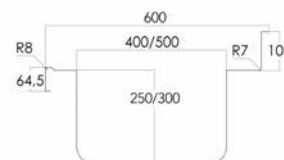

MÓDULOS Y ENCIMERAS PARA COMPOSICIONES

Muebles fregaderos

NOVEDAD

Gama 600

- Fabricado en acero inoxidable AISI 304 18/10.
- Peto posterior de 105 mm y frontal de 65 mm en punto redondo sanitario, totalmente soldados.
- Cubas embutidas con protección insonorizante.
- Válvula de desagüe y tubo rebosadero incluidos en cada cuba.
- Patas de 150 mm para elevar la altura del mueble desde los 850 hasta los 900 mm.
- Patas traseras avanzadas 50 mm que permiten situar los muebles fregaderos en suelos con radio sanitario.
- Trasera abierta para el acceso a las instalaciones.
- Disponibles con puertas batientes y correderas, según modelo.
- Grifería no incluida.
- **Se suministran montados.**