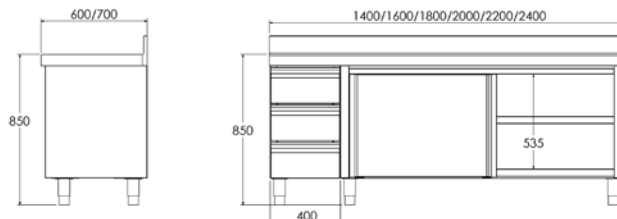

Gama 700

Con encimera mural

Con encimera central

Sin encimera

Medidas totales (mm)	Código	PVP (€)	Código	PVP (€)	Código	PVP (€)
400 x 700 x 600	• F0781025	671	• F0791025	644	• F0081025	427
500 x 700 x 600	• F0781026	704	• F0791026	677	• F0081026	454
600 x 700 x 600	• F0781027	768	• F0791027	739	• F0081027	510
800 x 700 x 600	• F0781028	957	• F0791028	930	• F0081028	689
1000 x 700 x 600	• F0781029	1.018	• F0791029	990	• F0081029	735

• 3 días expedición

MÓDULOS Y ENCIMERAS PARA COMPOSICIONES

Mueble con cajones y puertas correderas

NOVEDAD

Mueble con cajones a mano izquierda y puertas correderas

- Fabricada en acero inoxidable AISI 304 18/10.
- Encimeras y estantes con omegas de refuerzo.
- Peto posterior de 105 mm en encimera mural y frontal de 65 mm en punto redondo sanitario, totalmente soldados.
- Estante regulable en altura con soportes de gran robustez.
- Patas de 150 mm para elevar la altura del mueble desde los 850 hasta los 900 mm.
- Puertas correderas con deslizamiento de gran suavidad, sin guías inferiores para facilitar la limpieza.
- Medida útil del cajón 289 x 485 x 125 mm.
- **Se suministran montadas.**
- **Encimeras en página 98.**