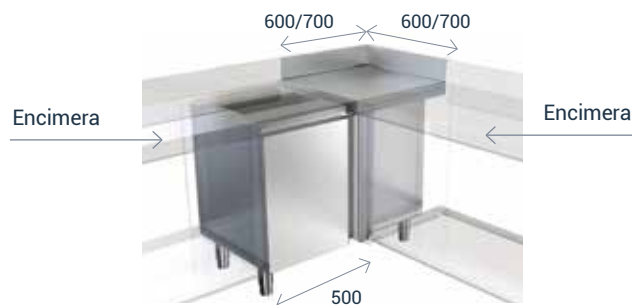

MÓDULOS Y ENCIMERAS PARA COMPOSICIONES

Módulos

Cajón gran capacidad

Gama 600

Medidas totales (mm)
500 x 600 x 850

Con encimera mural	
Código	PVP (€)
• F0078132	946

Con encimera central	
Código	PVP (€)
• F0079132	920

Sin encimera	
Código	PVP (€)
• F0080132	716

Gama 700

Medidas totales (mm)
500 x 700 x 850

Código	PVP (€)
• F0078139	989

Código	PVP (€)
• F0079139	962

Código	PVP (€)
• F0080139	739

Mueble sin base para cubo de desperdicios

Gama 600

Medidas totales (mm)
600 x 600 x 850

Con encimera mural	
Código	PVP (€)
• F0078501	841

Con encimera central	
Código	PVP (€)
• F0079501	817

Sin encimera	
Código	PVP (€)
• F0080501	606

Gama 700

Medidas totales (mm)
600 x 700 x 850

Código	PVP (€)
• F0078502	888

Código	PVP (€)
• F0079502	859

Código	PVP (€)
• F0080502	630

Módulo angular 90° con encimera

- Fabricado en acero inoxidable AISI 304 18/10.
- Para unir a otra encimera con el módulo lateral de acople.
- Esquinas rectas para unir a otra encimera.
- Peto posterior de 105 mm y frontal de 65 mm en punto redondo sanitario, totalmente soldados.
- Patas de 150 mm para elevar la altura del mueble desde los 850 hasta los 900 mm.