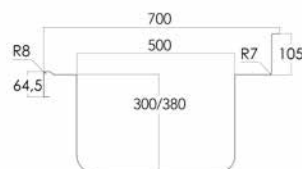

Gama 700

- Fabricado en acero inoxidable AISI 304 18/10.
- Peto posterior de 105 mm y frontal de 65 mm en punto redondo sanitario, totalmente soldados.
- Cubas embutidas con protección insonorizante.
- Válvula de desagüe y tubo rebosadero incluidos en cada cuba.
- Patas de 150 mm para elevar la altura del mueble desde los 850 hasta los 900 mm.
- Patas traseras avanzadas 50 mm que permiten situar los muebles fregaderos en suelos con radio sanitario.
- Trasera abierta para el acceso a las instalaciones.
- Disponibles con puertas batientes y correderas, según modelo.
- Grifería no incluida.
- **Se suministran montados.**