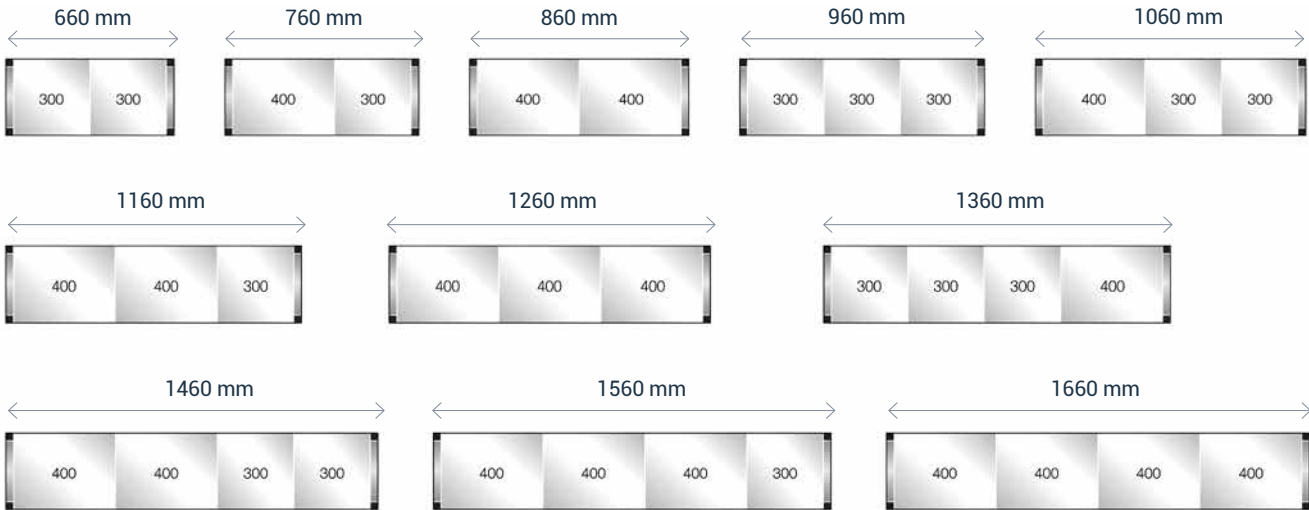

Composiciones básicas de estanterías modulares

Ejemplo de pedido de estantería:

- Para seleccionar las estanterías modulares sólo necesita conocer las dimensiones totales de la cámara.
- Ajustar el largo de la estantería lineal a la longitud X de la cámara.
- Para el largo de la estantería angular, descontar de la longitud Y de la cámara el ancho de la estantería lineal. En caso de que la cámara tenga radios sanitarios descontarlos de la longitud de la cámara.

Ejemplo de cálculo de presupuesto para estantería angular de inox y polipropileno de fondo 400 mm y cuatro niveles, colocada en una cámara frigorífica de 3000 x 2400 mm.

Cámara frigorífica	X=3000	Y=2400
Estantería 4 niveles	lineal (3000)	angular (2400-400=2000)
Código	KIT00087	KIT02077
Medida estantería	2990 mm	1960 mm
PVP (€)	832	723

Precio total estantería angular 1.555 €