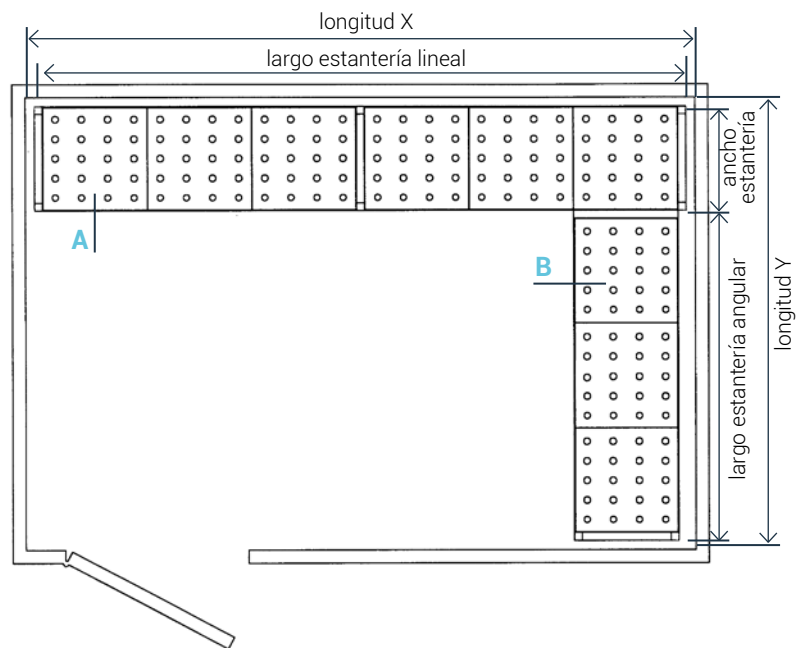

B-estantería angular

A-estantería lineal