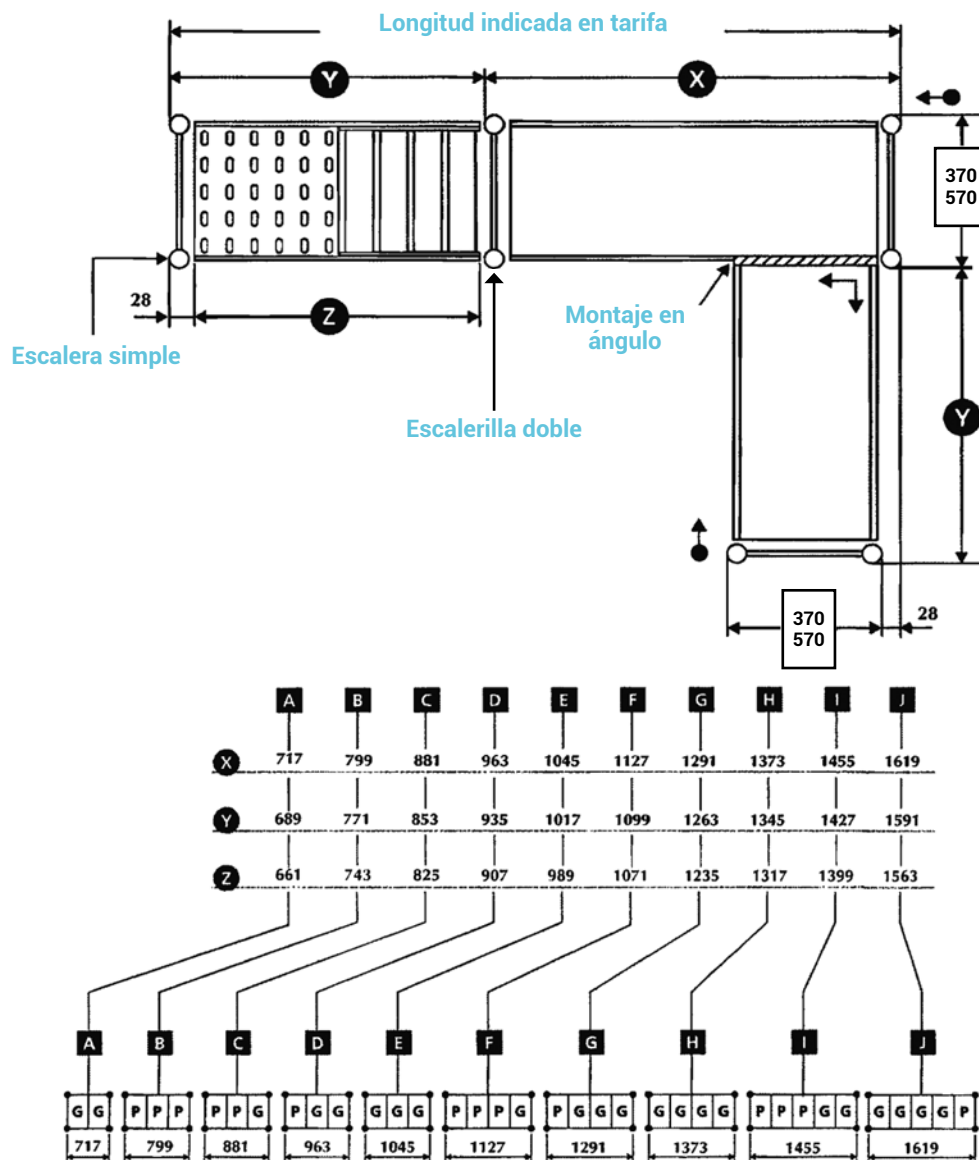

• 24 horas expedición

ESTANTERÍAS De pie de aluminio

Estantería de pie de aluminio

- Diseñadas especialmente para su colocación en cámaras frigoríficas.
- Facilidad de montaje mediante anclajes.
- Estructura robusta en aluminio de 20 micras.
- Capacidad de 150 Kg por estante repartidos uniformemente.
- Estantes regulables en altura cada 150 mm.
- Parrillas de polipropileno autoventiladas, amovibles y lavables en lavavajillas.
- 2 profundidades: 370 y 570 mm medida Gastronorm.
- 2 alturas de estanterías: 1700 y 2000 mm.
- Sin tornillería, sistema de montaje con anclajes que permite ahorrar tiempo de instalación.

• Detalle de la pieza de anclaje

Esquema explicativo de las diferentes combinaciones de anchura de balda.
 Estas estanterías cuentan con 10 diferentes longitudes de estantes por cada profundidad.

Los kits incluyen: 2 largueros, 4 piezas de anclaje y conjunto de parrillas según esquema adjunto