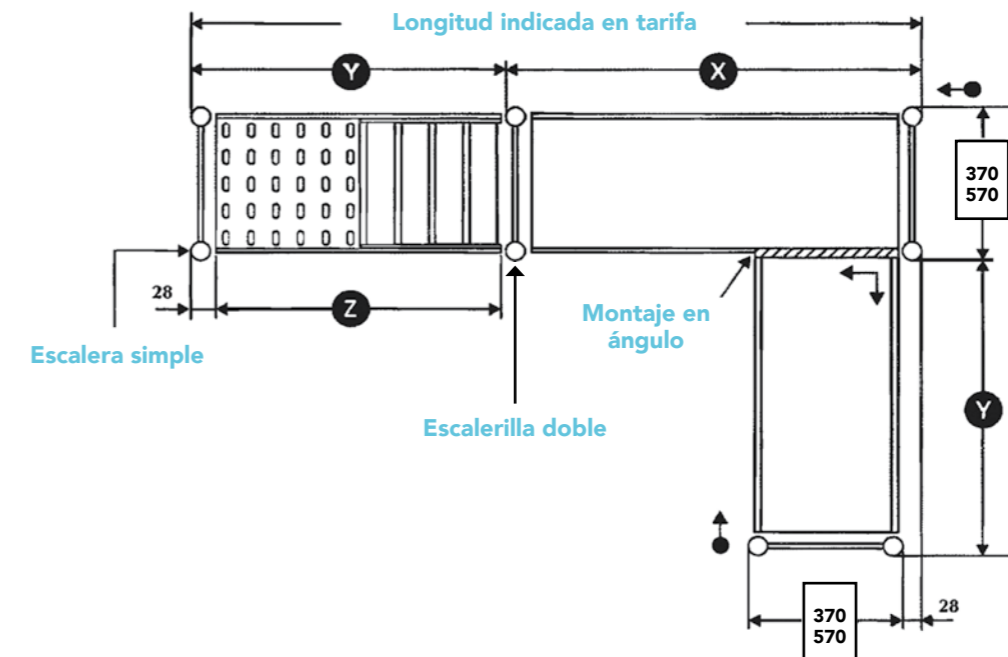

ESTANTERÍAS

Estanterías de pie de aluminio

ESTANTERÍA DE PIE DE ALUMINIO

- Diseñada especialmente para su colocación en cámaras frigoríficas.
- Facilidad de montaje mediante anclajes.
- Estructura robusta en aluminio de 20 micras.
- Capacidad de 150 Kg por estante repartidos uniformemente.
- Estantes regulables en altura cada 150 mm.
- Parrillas de polipropileno autoventiladas, amovibles y lavables en lavavajillas.
- Dos profundidades: 370 y 570 mm medida Gastronorm.
- Dos alturas de estanterías: 1700 y 2000 mm.
- Sistema de montaje con anclajes que permite ahorrar tiempo de instalación.

· Detalle de la pieza de anclaje

Esquema explicativo de las diferentes combinaciones de anchura de balda.
Estas estanterías cuentan con 10 longitudes diferentes de estantes por cada profundidad.

Los kits incluyen: 2 largueros, 4 piezas de anclaje y conjunto de parrillas según esquema adjunto