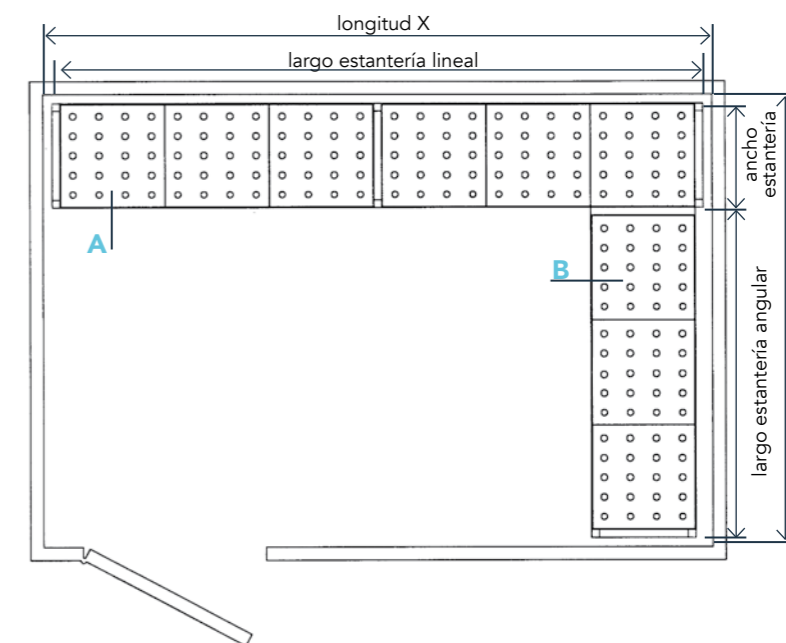

A-estantería lineal

B-estantería angular