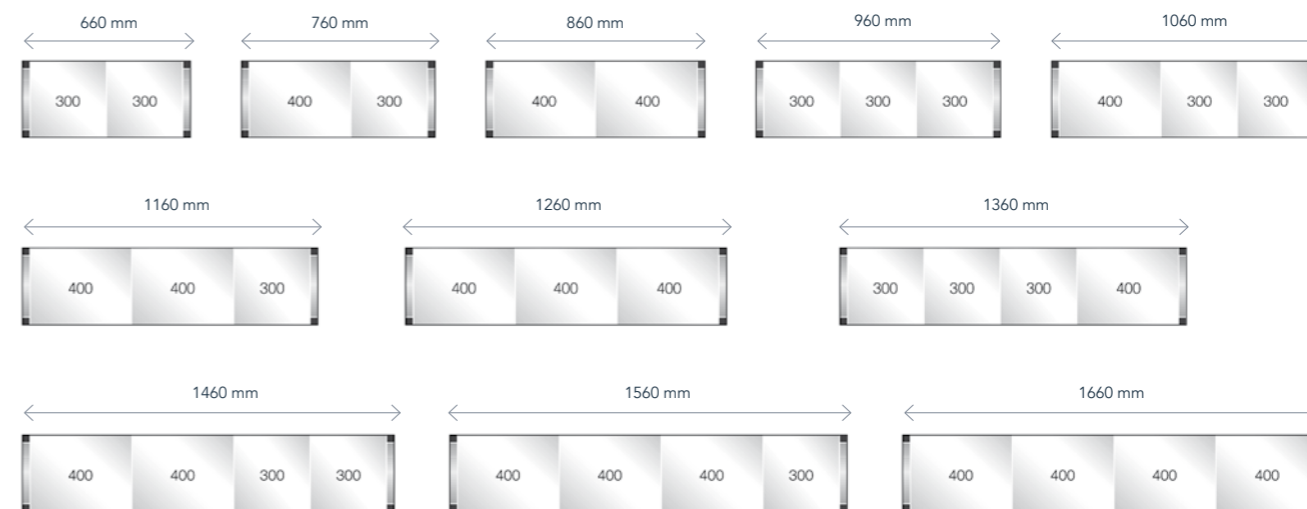

EJEMPLO DE PEDIDO DE ESTANTERÍA:

- Para seleccionar las estanterías modulares solo necesita conocer las dimensiones totales de la cámara.
- En primer lugar, ajustar el largo de la estantería lineal a la longitud X de la cámara.
- Para solicitar el largo de la estantería angular, se ha de descontar de la longitud Y de la cámara el ancho de la estantería lineal.
- En caso de que la cámara tenga radios sanitarios, también se ha de descontarlos de la longitud de la cámara.