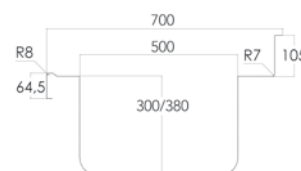

Grifería pág. 33

Bastidor

- Fabricado íntegramente en acero inoxidable.
- El bastidor se adapta al fregadero con facilidad gracias a un intuitivo método de ensamblaje.
- Su exclusivo sistema de fijación permite una unión sólida del fregadero al bastidor evitando cualquier tipo de movimiento.
- Patas cuadradas de acero inoxidable de 40 x 40 mm para elevar la altura desde los 850 hasta los 900 mm.
- Patas traseras avanzadas 40 mm que permiten situar los bastidores en suelos con radio sanitario.
- Diseñados para incorporar un estante inferior (opcional).

• **Fácil montaje en 3 minutos.**

• **Posibilidad de envío montado.**

Hasta 1200 mm: **MF001200 - 49 € PVP**

Hasta 2000 mm: **MF002000 - 68 € PVP**

Fregadero con bastidor y puertas

- Fabricado en acero inoxidable AISI 304 18/10.
- Patas cuadradas de acero inoxidable de 40 x 40 mm para elevar la altura desde los 850 hasta los 900 mm.
- Patas traseras avanzadas 40 mm que permiten situar los bastidores en suelos con radio sanitario.
- Puertas correderas con deslizamiento de gran suavidad, sin guías inferiores para facilitar la limpieza.
- Trasera abierta para el acceso a las instalaciones.

• **Se suministran montados.**

- **Opción de cierre en puertas OPC00001 - 94 € PVP**

Medidas totales (mm)	Medidas cubeta (mm)	Fregadero PVP (€)	Fregadero con bastidor PVP (€)	Fregadero con bastidor y estante PVP (€)	Fregadero con bastidor y puertas PVP (€)
1000 x 700	860 x 500 x 380	• L1078650 579	• FBG00710 803	• FBG0E710 938	• FBPG7100 1.175
1200 x 700	1060 x 500 x 380	• L1271050 649	• FBG00712 885	• FBG0E712 1.043	• FBPG7120 1.309
1400 x 700	1200 x 500 x 380	• L1471250 719	• FBG00714 977	• FBG0E714 1.154	• FBPG7140 1.395
1600 x 700	860 x 500 x 380	• L167851D 752	• FBGD0716 1.021	• FBGDE716 1.233	• FBPG716D 1.477
	860 x 500 x 380	• L167851I 752	• FBGI0716 1.021	• FBGIE716 1.233	• FBPG716I 1.477
1800 x 700	1160 x 500 x 380	• L187151D 837	• FBGD0718 1.126	• FBGDE718 1.353	• FBPG718D 1.584
	1160 x 500 x 380	• L187151I 837	• FBGI0718 1.126	• FBGIE718 1.353	• FBPG718I 1.584
	500 x 500 x 300	• L1875530 779	• FBG30718 1.068	• FBG3E718 1.295	• FBPG7183 1.548
2000 x 700	800 x 500 x 380	• L1878520 947	• FBG20718 1.236	• FBG2E718 1.463	• FBPG7182 1.679
	1160 x 500 x 380	• L207151D 976	• FBGD0720 1.282	• FBGDE720 1.524	• FBPG720D 1.744
	1160 x 500 x 380	• L207151I 976	• FBGI0720 1.282	• FBGIE720 1.524	• FBPG720I 1.744

• 24 horas expedición