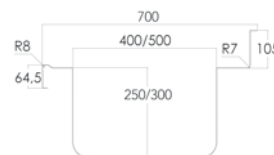

FREGADEROS

Gama 700

NOVEDAD

Fregadero

- Fabricado íntegramente en acero inoxidable AISI 304 18/10.
- Cubas embutidas con protección insonorizante.
- Válvula de desagüe y tubo rebosadero incluidos en cada cuba.
- Peto posterior de 105 mm y frontal de 65 mm en punto redondo sanitario, totalmente soldados.
- Grifería no incluida.

Grifería pág. 33

Bastidor

- Bastidores fabricados íntegramente en acero inoxidable.
- El bastidor se adapta al fregadero con facilidad gracias a un intuitivo método de ensamblaje.
- Su exclusivo sistema de fijación permite una unión sólida del fregadero al bastidor evitando cualquier tipo de movimiento.
- Patas cuadradas de acero inoxidable de 40 x 40 mm para elevar la altura desde los 850 hasta los 900 mm.
- Patas traseras avanzadas 40 mm que permiten situar los bastidores en suelos con radio sanitario.
- Diseñados para incorporar un estante inferior (opcional).

• **Fácil montaje en 3 minutos.**

• **Posibilidad de envío montado:**

Hasta 1200 mm: **MF001200 - 49 € PVP**

Hasta 2000 mm: **MF002000 - 68 € PVP**

Hasta 2800 mm: **MF002800 - 87 € PVP**

Medida totales (mm)		Medidas cubeta (mm)	Fregadero	PVP (€)	Fregadero con bastidor	PVP (€)	Fregadero con bastidor y estante	PVP (€)
700 x 700		500 x 500 x 300	• L0775510	324	• FB007070	512	• FB0E7070	610
800 x 700		600 x 500 x 300	• L0876510	339	• FB007080	549	• FB0E7080	660
1000 x 700		500 x 500 x 300	• L107551D	341	• FBD07100	564	• FBDE7100	699
		500 x 500 x 300	• L107551I	341	• FBI07100	564	• FBIE7100	699
		400 x 500 x 250	• L1074520	476	• FB207100	699	• FB2E7100	834
		500 x 500 x 300	• L127551D	318	• FBD07120	552	• FBDE7120	710
1200 x 700		500 x 500 x 300	• L127551I	318	• FBI07120	552	• FBIE7120	710
		500 x 500 x 300	• L1275520	521	• FB207120	755	• FB2E7120	913
1300 x 700		600 x 500 x 300	• L137551D	426	• FBD07130	670	• FBDE7130	836
		600 x 500 x 300	• L137551I	426	• FBI07130	670	• FBIE7130	836
1400 x 700		600 x 500 x 300	• L147651D	401	• FBD07140	658	• FBDE7140	835
		600 x 500 x 300	• L147651I	401	• FBI07140	658	• FBIE7140	835
		600 x 500 x 300	• L1476520	587	• FB207140	844	• FB2E7140	1.021
		500 x 500 x 300	• L167552D	539	• FBD07160	808	• FBDE7160	1.020
1600 x 700		500 x 500 x 300	• L167552I	539	• FBI07160	808	• FBIE7160	1.020
		500 x 500 x 300	• L187552D	613	• FBD07180	902	• FBDE7180	1.129
1800 x 700		500 x 500 x 300	• L187552I	613	• FBI07180	902	• FBIE7180	1.129
		500 x 500 x 300	• L1875530	779	• FB307180	1.068	• FB3E7180	1.295
2000 x 700		600 x 500 x 300	• L217652D	663	• FBD07200	981	• FBDE7200	1.205
		600 x 500 x 300	• L217652I	663	• FBI07200	981	• FBIE7200	1.205
2200 x 700		600 x 500 x 300	• L2576522	696	• FBD07220	1.048	• FBDE7220	1.280

• **24 horas expedición**