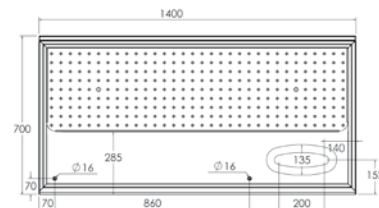

FREGADEROS

Preparación de alimentos

Mesa para preparación de verduras, carne y pescado

- **Indicadas para la preparación de alimentos frescos.**
- Fabricadas en acero inoxidable AISI 304 18/10 satinado.
- Peto posterior de 105 mm y frontal de 65 mm en punto redondo sanitario, totalmente soldados.
- Agujero de desbarace para tirar los desperdicios directamente a un cubo de basura (no incluido) situado bajo la encimera.
- Patas cuadradas de acero inoxidable de 40 x 40 mm para elevar la altura desde los 850 hasta los 900 mm.
- Patas traseras avanzadas 40 mm que permiten situar los bastidores en suelos con radio sanitario.
- La mesa para verduras incorpora una cubeta de gran capacidad con válvula de desagüe, con posibilidad de superponer cubetas GN 1/3, 1/2, 1/1, 2/3. Además de una tabla de corte de polietileno de 20 mm de grosor.
- La mesa para carnes y pescados incorpora una bandeja perforada para escurrir o descongelar. Con rebaje en acabado en punta de diamante con desagüe Ø17 mm centrado.
- Cubo de basura y grifería no incluidos.
- **Fácil montaje en 3 minutos.**
- **Posibilidad de envío montado.**
  Hasta 2000 mm: **MF002000 - 68 € PVP**

Grifería pág. 33

Cubos pág. 143