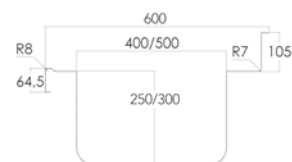

Bastidor

- Bastidores fabricados íntegramente en acero inoxidable.
- El bastidor se adapta al fregadero con facilidad gracias a un intuitivo método de ensamblaje.
- Su exclusivo sistema de fijación permite una unión sólida del fregadero al bastidor evitando cualquier tipo de movimiento.
- Patas cuadradas de acero inoxidable de 40 x 40 mm para elevar la altura desde los 850 hasta los 900 mm.
- Patas traseras avanzadas 40 mm que permiten situar los bastidores en suelos con radio sanitario.
- Diseñados para incorporar un estante inferior (opcional).
- **Fácil montaje en 3 minutos.**
- **Posibilidad de envío montado:**
  Hasta 1200 mm: **MF001200 - 49 € PVP**
  Hasta 2000 mm: **MF002000 - 68 € PVP**