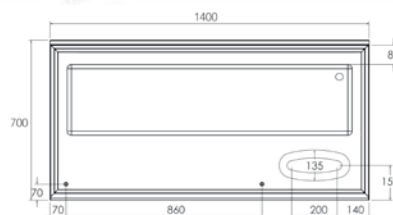

FREGADEROS

Preparación de alimentos

Mesa para preparación de verduras, carne y pescado

- **Indicadas para la preparación de alimentos frescos.**
- Fabricadas en acero inoxidable AISI 304 18/10 satinado.
- Peto posterior de 105 mm y frontal de 65 mm en punto redondo sanitario, totalmente soldados.
- Agujero de desbarace para tirar los desperdicios directamente a un cubo de basura (no incluido) situado bajo la encimera.
- Patas cuadradas de acero inoxidable de 40 x 40 mm para elevar la altura desde los 850 hasta los 900 mm.
- Patas traseras avanzadas 40 mm que permiten situar los bastidores en suelos con radio sanitario.
- La mesa para verduras incorpora una cubeta de gran capacidad con válvula de desagüe, con posibilidad de superponer cubetas GN 1/3, 1/2, 1/1, 2/3. Además de una tabla de corte de polietileno de 20 mm de grosor.
- La mesa para carnes y pescados incorpora una bandeja perforada para escurrir o descongelar. Con rebaje en acabado en punta de diamante con desagüe Ø17 mm centrado.
- Cubo de basura y grifería no incluidos.
- **Fácil montaje en 3 minutos.**
- **Posibilidad de envío montado.**
  Hasta 2000 mm: **MF002000 - 68 € PVP**

Grifería pág. 33

Cubos pág. 143