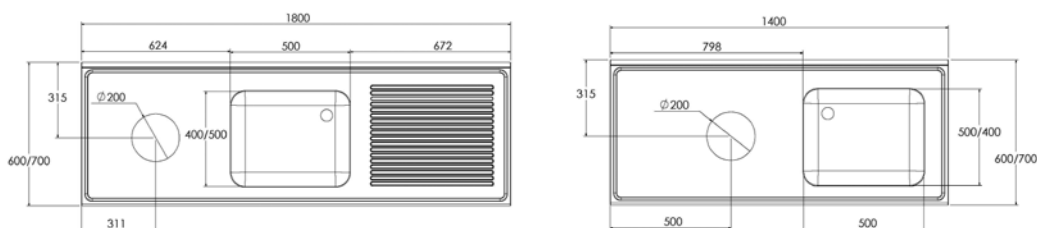

Grifería pág. 33 Cubos pág. 143