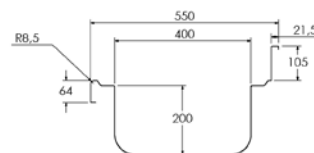

Medidas totales (mm)	Medidas cubeta (mm)	Fregadero	PVP (€)	Fregadero con bastidor	PVP (€)	Fregadero con bastidor y estante	PVP (€)
1000 x 550	400 x 400 x 200	• L105541D	266	• FBD05100	433	• FBDE5100	542
	400 x 400 x 200	• L105541I	266	• FBI05100	433	• FBIE5100	542
1200 x 550	400 x 400 x 200	• L125541D	298	• FBD05120	485	• FBDE5120	604
	400 x 400 x 200	• L125541I	298	• FBI05120	485	• FBIE5120	604
1400 x 550	400 x 400 x 200	• L145544D	392	• FBD05140	609	• FBDE5140	723
	400 x 400 x 200	• L145544I	392	• FBI05140	609	• FBIE5140	723

• 24 horas expedición