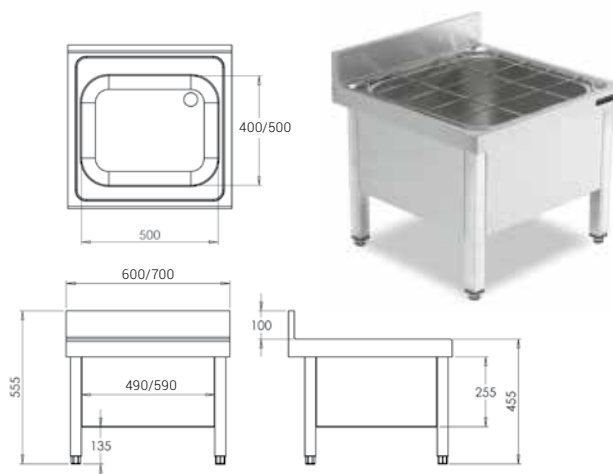

Fregadero vertedero

- **Diseñado para el llenado y vaciado de ollas grandes.**
- Fabricado íntegramente en acero inoxidable.
- Rejilla móvil para el apoyo de grandes recipientes, incluida.
- Peto posterior de 105 mm y frontal de 65 mm en punto redondo sanitario, totalmente soldados.
- Patas cuadradas de acero inoxidable de 40 x 40 mm para elevar la altura desde los 555 hasta los 605 mm.
- Patas traseras avanzadas 40 mm que permiten situar los bastidores en suelos con radio sanitario.
- **Se suministra montado.**

Medidas totales (mm)	Medidas cubeta (mm)	Código	PVP (€)
600 x 600 x 555	500 x 400 x 250	• FBV66055	496
700 x 700 x 555	500 x 500 x 300	• FBV77055	549