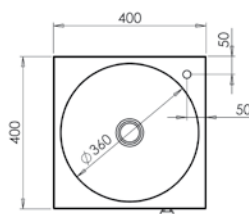

### Caño giratorio

Modelo	Medidas totales (mm)	Medidas cubeta (mm)	Código	PVP (€)
Caño giratorio	350 x 315 x 120	Ø 260 x 100	• F0253000	<b>210</b>
Caño giratorio	400 x 400 x 173	Ø 360 x 130	• F0252000	<b>247</b>
Caño giratorio + dispensador jabón	400 x 400 x 173	Ø 360 x 130	• F0252001	<b>325</b>

### Grifo electrónico

Modelo	Medidas totales (mm)	Medidas cubeta (mm)	Código	PVP (€)
Grifo electrónico	400 x 400 x 173	Ø 360 x 130	• F0252200	<b>582</b>
Grifo electrónico + dispensador jabón	400 x 400 x 173	Ø 360 x 130	• F0252201	<b>660</b>

## Peto mural para lavamanos

- Fabricado íntegramente en acero inoxidable.
- Fácil montaje en todos los lavamanos excepto en modelo F0253000.

Medidas totales (mm)	Código	PVP (€)
400 x 300 x 23	• F0250301	<b>56</b>

## Caño giratorio

Modelo	Medidas totales (mm)	Código	PVP (€)
Caño giratorio	400 x 440 x 850	• F0251000	<b>312</b>
Caño giratorio + dispensador jabón	400 x 440 x 850	• F0251001	<b>433</b>
Caño giratorio + 2 pulsadores	400 x 440 x 850	• F0251200	<b>389</b>
Caño giratorio + 2 pulsadores + dispensador jabón	400 x 440 x 850	• F0251201	<b>510</b>