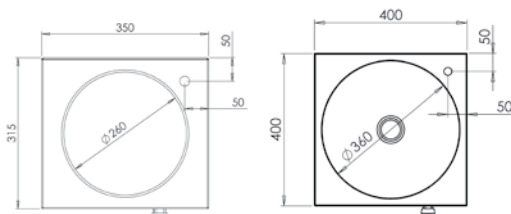

### Caño giratorio

Modelo	Medidas totales (mm)	Medidas cubeta (mm)	Código	PVP (€)
Caño giratorio	350 x 315 x 120	Ø 260 x 100	• F0253000	<b>210</b>
Caño giratorio	400 x 400 x 173	Ø 360 x 130	• F0252000	<b>247</b>
Caño giratorio + dispensador jabón	400 x 400 x 173	Ø 360 x 130	• F0252001	<b>325</b>

### Grifo electrónico

Modelo	Medidas totales (mm)	Medidas cubeta (mm)	Código	PVP (€)
Grifo electrónico	400 x 400 x 173	Ø 360 x 130	• F0252200	<b>582</b>
Grifo electrónico + dispensador jabón	400 x 400 x 173	Ø 360 x 130	• F0252201	<b>660</b>

## Peto mural para lavamanos

- Fabricado íntegramente en acero inoxidable.
- Fácil montaje en todos los lavamanos excepto en modelo F0253000.

Medidas totales (mm)	Código	PVP (€)
400 x 300 x 23	• F0250301	<b>56</b>

## Caño giratorio

Modelo	Medidas totales (mm)	Código	PVP (€)
Caño giratorio	400 x 440 x 850	• F0251000	<b>312</b>
Caño giratorio + dispensador jabón	400 x 440 x 850	• F0251001	<b>433</b>
Caño giratorio + 2 pulsadores	400 x 440 x 850	• F0251200	<b>389</b>
Caño giratorio + 2 pulsadores + dispensador jabón	400 x 440 x 850	• F0251201	<b>510</b>