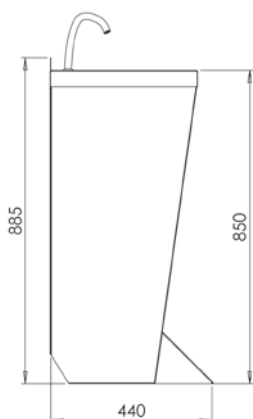

### Caño giratorio

Modelo	Medidas totales (mm)	Medidas cubeta (mm)	Código	PVP (€)
Caño giratorio	350 x 315 x 120	Ø 260 x 100	• F0253000	<b>210</b>
Caño giratorio	400 x 400 x 173	Ø 360 x 130	• F0252000	<b>247</b>
Caño giratorio + dispensador jabón	400 x 400 x 173	Ø 360 x 130	• F0252001	<b>325</b>

## Peto mural para lavamanos

- Fabricado íntegramente en acero inoxidable.
- Fácil montaje en todos los lavamanos excepto en modelo F0253000.

Medidas totales (mm)	Código	PVP (€)
400 x 300 x 23	• F0250301	<b>56</b>

## Lavamanos de pie

- Fabricado íntegramente en acero inoxidable.
- Cubeta de Ø 360 mm x 130 mm.
- Grifo con caño giratorio y pulsador de pie o grifo electrónico, según modelo.
- Grifo electrónico con conexión eléctrica a 230V/1/50 Hz.
- El lavamanos con dos pulsadores incluye un pulsador para agua fría y otro para caliente.
- Mezclador dos aguas.
- Puerta frontal registrable.

## Caño giratorio

Modelo	Medidas totales (mm)	Código	PVP (€)
Caño giratorio	400 x 440 x 850	• F0251000	<b>312</b>
Caño giratorio + dispensador jabón	400 x 440 x 850	• F0251001	<b>433</b>
Caño giratorio + 2 pulsadores	400 x 440 x 850	• F0251200	<b>389</b>
Caño giratorio + 2 pulsadores + dispensador jabón	400 x 440 x 850	• F0251201	<b>510</b>