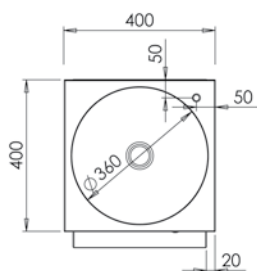

### Caño giratorio

Modelo	Medidas totales (mm)	Medidas cubeta (mm)	Código	PVP (€)
Caño giratorio	350 x 315 x 120	Ø 260 x 100	• F0253000	<b>210</b>
Caño giratorio	400 x 400 x 173	Ø 360 x 130	• F0252000	<b>247</b>
Caño giratorio + dispensador jabón	400 x 400 x 173	Ø 360 x 130	• F0252001	<b>325</b>

## Peto mural para lavamanos

- Fabricado íntegramente en acero inoxidable.
- Fácil montaje en todos los lavamanos excepto en modelo F0253000.

Medidas totales (mm)	Código	PVP (€)
400 x 300 x 23	• F0250301	<b>56</b>

## Lavamanos de pie

- Fabricado íntegramente en acero inoxidable.
- Cubeta de Ø 360 mm x 130 mm.
- Grifo con caño giratorio y pulsador de pie o grifo electrónico, según modelo.
- Grifo electrónico con conexión eléctrica a 230V/1/50 Hz.
- El lavamanos con dos pulsadores incluye un pulsador para agua fría y otro para caliente.
- Mezclador dos aguas.
- Puerta frontal registrable.

## Caño giratorio

Modelo	Medidas totales (mm)	Código	PVP (€)
Caño giratorio	400 x 440 x 850	• F0251000	<b>312</b>
Caño giratorio + dispensador jabón	400 x 440 x 850	• F0251001	<b>433</b>
Caño giratorio + 2 pulsadores	400 x 440 x 850	• F0251200	<b>389</b>
Caño giratorio + 2 pulsadores + dispensador jabón	400 x 440 x 850	• F0251201	<b>510</b>