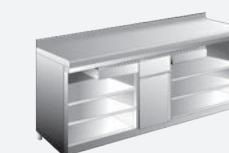

Mesas cafeteras

- Con la diversidad de gama de mesas cafeteras, mesas estanterías cafetería y mesas refrigeradas frente mostrador, puede diseñar una línea completa para cada espacio y necesidad.
- Construidas en acero inoxidable, acabado satinado y trasera en acero plastificado prelacado gris.
- Tolva de recogida de los posos del café de acero inoxidable, con golpeador desmontable reforzado y una apertura de hasta 119°.
- Cajones auxiliares en acero inoxidable, con sistema de guías telescópicas totalmente extensibles, que permiten la apertura completa del cajón.
- Su fabricación y diseño están pensados para un uso continuado.
- Encimeras con peto trasero de 100 mm, totalmente soldado y con cantos redondeados.
- Estantes de acero inoxidable regulables en altura. Pueden incorporar estantes adicionales.
- Los estantes se pueden regular en 7 niveles, con una separación de 70 mm.
- Patas de acero inoxidable con pies de altura regulable.
- **Incorporan orificio en la encimera.**
- Pueden incorporar estantes adicionales.

2 estantes

MAC-1060-2E

MAC-1560-2E

MAC-2060-2E

MAC-2560-2E

Profundidad 350 mm

Mesas estanterías cafetería frente mostrador

- El complemento idóneo para combinar con las mesas cafeteras y las mesas refrigeradas frente mostrador.
- Construidas en acero inoxidable, acabado satinado y con trasera de acero plastificado.
- Encimeras con peto trasero de 100 mm totalmente soldado y cantos redondeados.
- Estantes de acero inoxidable.
- Patas de acero inoxidable con pies de altura regulable.
- Modelos con profundidades de 350 mm y 600 mm con 1 ó 2 estantes.

Profundidad 350 mm 1 o 2 estantes

Largo 1000 mm

Largo 1500 mm

Largo 2025 mm

Largo 2550 mm

350 mm

1 estante

Dimensiones (mm)	Modelo	Referencia	P.V.P. Euros €
1000 x 350 x 1045	MA-1035	19005247	441,00
1500 x 350 x 1045	MA-1535	19005576	611,00
2025 x 350 x 1045	MA-2035	19005946	728,00
2550 x 350 x 1045	MA-2535	19003405	1.089,00