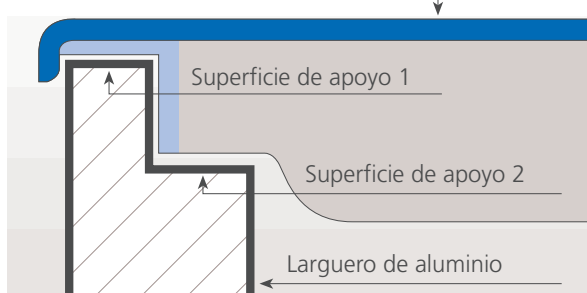

### Fácil montaje sin útiles ni herramientas.

Posibilidad de montaje en **ángulo**, consiguiendo **aprovechar el máximo espacio** ahorrando soportes.

Existen **soportes con ruedas** inoxidables de poliamida de  $\varnothing 125$  mm, lo que permite una ayuda importante para espacios pequeños u otro tipo de aplicaciones.

**Pies de altura regulable** que permiten salvar posibles desniveles de los suelos.

Estante de polietileno alimentario

- Los estantes de polietileno se apoyan en el soporte de aluminio por dos aristas, lo que les da una perfecta colocación y mayor solidez.
- Esteradas rígidas y robustas.
- Existen dos medidas de fondo de estantes, de 400 y 500 mm.
- La altura estándar de los soportes es de 1750 mm. También existen soportes de 2000 y 1300 mm de altura para aplicaciones concretas.