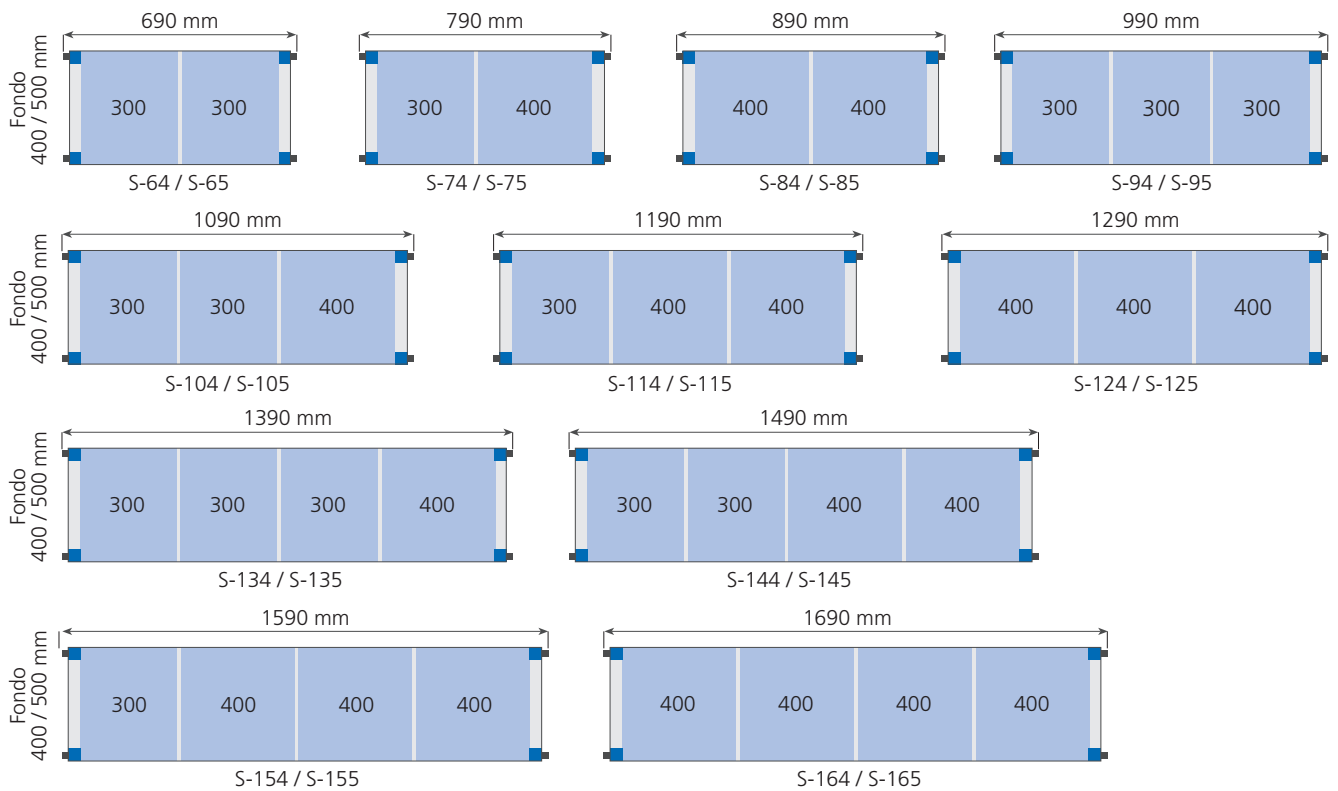

## Esteras de aluminio y polietileno

Muy sólidas  
y resistentes  
Fácil montaje  
Máxima higiene

MEDIDAS DE ESTANTERÍAS INDEPENDIENTES CON UN SOPORTE EN CADA EXTREMO DEL ESTANTE.

Los 11 largos diferentes de los estantes permiten, además del montaje independiente con 2 soportes, múltiples combinaciones mediante la colocación de **estantes por ambos lados de los soportes**. Ver tablas de conjuntos en las páginas 68-71

**Pies de altura regulable** que permiten salvar posibles desniveles de los suelos.

Estante de polietileno alimentario

- Los estantes de polietileno se apoyan en el soporte de aluminio por dos aristas, lo que les da una perfecta colocación y mayor solidez.
- Esteradas rígidas y robustas.
- Existen dos medidas de fondo de estantes, de 400 y 500 mm.
- La altura estándar de los soportes es de 1750 mm. También existen soportes de 2000 y 1300 mm de altura para aplicaciones concretas.

##### Ancho 500 mm

Modelo	Referencia	Medidas totales (mm)	P.V.P. Euros €
S-65	<b>19004488</b>	600 x 500	<b>37,10</b>
S-75	<b>19004490</b>	700 x 500	<b>41,60</b>
S-85	<b>19004492</b>	800 x 500	<b>45,90</b>
S-95	<b>19004515</b>	900 x 500	<b>50,80</b>
S-105	<b>19004517</b>	1000 x 500	<b>53,20</b>
S-115	<b>19004525</b>	1100 x 500	<b>57,10</b>
S-125	<b>19004531</b>	1200 x 500	<b>61,30</b>
S-135	<b>19004547</b>	1300 x 500	<b>66,30</b>
S-145	<b>19004550</b>	1400 x 500	<b>70,90</b>
S-155	<b>19004552</b>	1500 x 500	<b>75,50</b>
S-165	<b>19004553</b>	1600 x 500	<b>81,10</b>