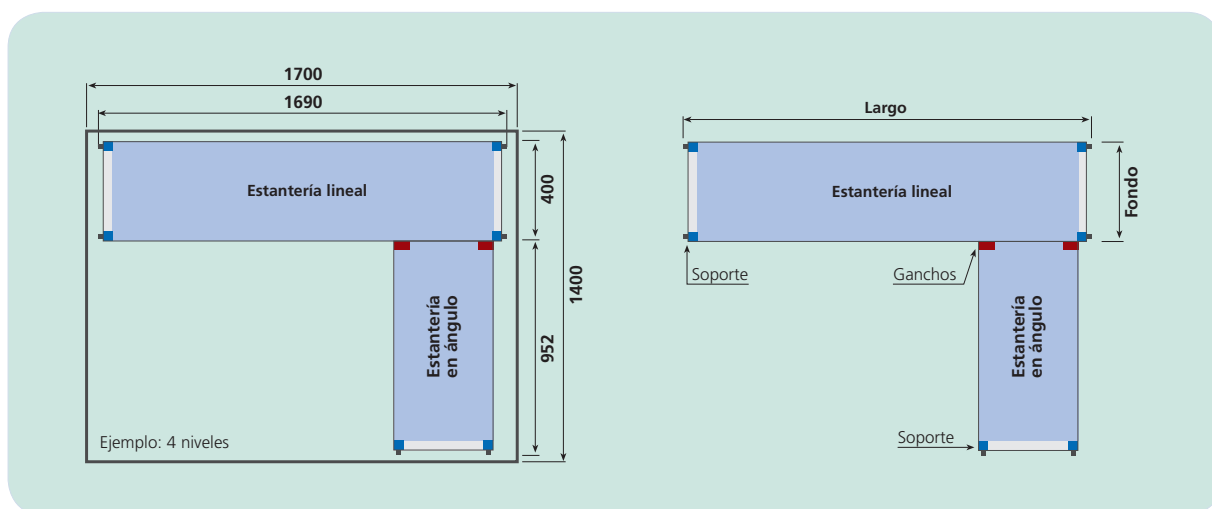

#### 1. ¿La estantería es lineal o de ángulo?

- Las estanterías lineales tienen soportes en cada extremo.
- Las estanterías en ángulo llevan un soporte en uno de los extremos y en el otro extremo se suministran con dos ganchos por estante, para apoyarse en los largueros de otra estantería.

#### 2. ¿Qué fondo tendrá la estantería?

- Hay dos medidas de fondo: 400 ó 500 mm.

#### 3. ¿Cuántos niveles se necesitan?

- Hay conjuntos estándares con 3, 4 ó 5 niveles.
- (Niveles adicionales se pueden pedir - ver más abajo.)

#### 4. ¿Qué largo tendrá la estantería?

- En las tablas de las siguientes páginas debe buscar el conjunto correcto para las medidas del local donde se va a colocar la estantería.
- Cuando se está calculando el largo de las estanterías en ángulo, hay que recordar restar del largo total la medida del fondo de la estantería en la que se apoyará.
- En el ejemplo de la derecha se tendría que pedir:
  - Conjunto número 99 (lineal, fondo 400 mm, 4 niveles, 1690 mm de largo).
  - Conjunto número 582 (ángulo, fondo 400 mm, 4 niveles, 952 mm de largo).