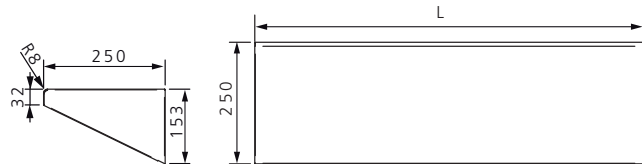

Estanterías fijas fondo 250 mm

- Construidas totalmente en acero inoxidable AISI-304 18/10.
- Cartabones laterales de sujeción de la misma chapa.
- Se incluyen tornillos y tacos para su fijación a la pared.
- Estanterías con cantos redondeados.

Modelo	Referencia	Medidas totales (mm)	Tipo	P.V.P. Euros €
EML-825	19012874	800 x 250	Lisa	118,00
EML-1025	19004572	1000 x 250	Lisa	133,00
EML-1225	19004682	1200 x 250	Lisa	146,00
EML-1425	19004701	1400 x 250	Lisa	161,00
EML-1625	19003389	1600 x 250	Lisa	167,00
EML-1825	19012572	1800 x 250	Lisa	192,00