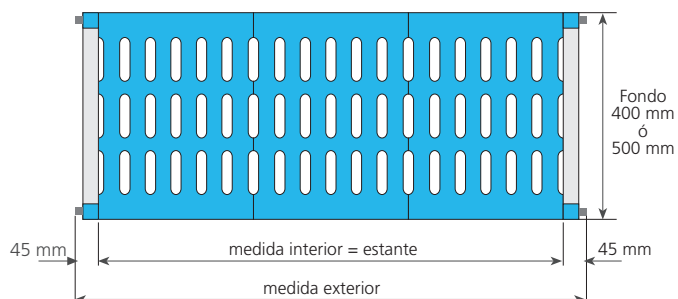

### Fácil montaje sin útiles ni herramientas.

Posibilidad de montaje en **ángulo**, consiguiendo **aprovechar el máximo espacio** ahorrando soportes.

Existen **soportes con ruedas** inoxidables de poliamida de  $\varnothing 125$  mm, lo que permite una ayuda importante para espacios pequeños u otro tipo de aplicaciones.

**Pies de altura regulable** que permiten salvar posibles desniveles de los suelos.

Estante de polietileno alimentario

- Los estantes de polietileno se apoyan en el soporte de aluminio por dos aristas, lo que les da una perfecta colocación y mayor solidez.
- Esteradas rígidas y robustas.
- Existen dos medidas de fondo de estantes, de 400 y 500 mm.
- La altura estándar de los soportes es de 1750 mm. También existen soportes de 2000 y 1300 mm de altura para aplicaciones concretas.