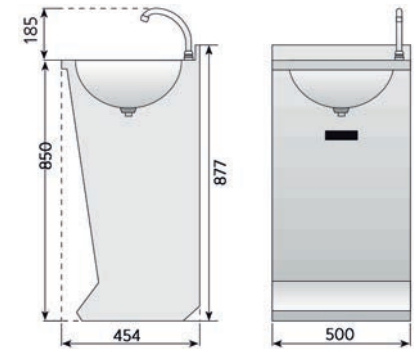

## Lavamanos de pie

Peto mural para lavamanos

LP-54

Modelo	Referencia	Descripción	Medidas totales (mm)	P.V.P. Euros €
LP-54	19004746	Lavamanos de pie	500 x 450 x 850	360,00

LP-44

LP-44-EL

Lavamanos LP-44 "Sistema PUSH". Pulsador temporizado oculto. Sistema de accionamiento que aporta seguridad y comodidad al ser utilizado, ya que no sobresale del lavamanos ningún elemento.

LP-44 / LP-44-D

LP-44-EL

Modelo	Referencia	Descripción	Medidas totales (mm)	P.V.P. Euros €
LP-44	19004802	Lavamanos de pie con Sistema Push y caño giratorio	400 x 400 x 850	387,00
LP-44-D	19011469	Lavamanos de pie con Sistema Push y dosificador de jabón	400 x 400 x 850	472,00
LP-44-EL	19012279	Lavamanos de pie con grifo electrónico*	400 x 400 x 850	756,00