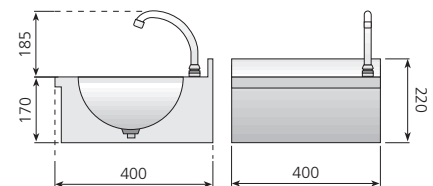

Cubas embutidas y pulidas.

Dosificador de jabón en acero inoxidable.

LM-44-EL. Modelo electrónico, cuenta con sensores de alta seguridad antivandálico.

LM-44-D

LM-44-EL

Modelo	Referencia	Descripción	Medidas totales (mm)	P.V.P. Euros €
LM-33	19010076	Lavamanos con Sistema Push y caño giratorio	300 x 315 x 170	246,00
LM-44	19010077	Lavamanos con Sistema Push y caño giratorio	400 x 400 x 170	273,00
LM-44-D	19013875	Lavamanos con Sistema Push y dosificador de jabón	400 x 400 x 170	358,00
LM-44-EL	19013876	Lavamanos con grifo electrónico*	400 x 400 x 170	638,00

LP-44 / LP-44-D

LP-44-EL

Modelo	Referencia	Descripción	Medidas totales (mm)	P.V.P. Euros €
LP-44	19004802	Lavamanos de pie con Sistema Push y caño giratorio	400 x 400 x 850	387,00
LP-44-D	19011469	Lavamanos de pie con Sistema Push y dosificador de jabón	400 x 400 x 850	472,00
LP-44-EL	19012279	Lavamanos de pie con grifo electrónico*	400 x 400 x 850	756,00