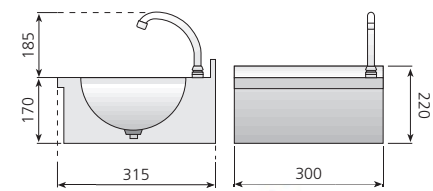

Modelo	Referencia	Descripción	Medidas totales (mm)	P.V.P. Euros €
LM-54	19004648	Lavamanos mural	500 x 450 x 200	266,00

LM-33

LM-44

**Sistema PUSH:** pulsador temporizado oculto. Sistema de accionamiento que aporta seguridad y comodidad al ser utilizado, ya que no sobresale del lavamanos ningún elemento. Fácil de limpiar y con cómodo acceso a las piezas en caso de mantenimiento. Estética muy agradable y moderna.

Cubas embutidas y pulidas.

Dosificador de jabón en acero inoxidable.

LM-44-EL. Modelo electrónico, cuenta con sensores de alta seguridad antivandálico.

LM-44-D

LM-44-EL

Modelo	Referencia	Descripción	Medidas totales (mm)	P.V.P. Euros €
LM-33	19010076	Lavamanos con Sistema Push y caño giratorio	300 x 315 x 170	246,00
LM-44	19010077	Lavamanos con Sistema Push y caño giratorio	400 x 400 x 170	273,00
LM-44-D	19013875	Lavamanos con Sistema Push y dosificador de jabón	400 x 400 x 170	358,00
LM-44-EL	19013876	Lavamanos con grifo electrónico*	400 x 400 x 170	638,00

LP-44 / LP-44-D

LP-44-EL

Modelo	Referencia	Descripción	Medidas totales (mm)	P.V.P. Euros €
LP-44	19004802	Lavamanos de pie con Sistema Push y caño giratorio	400 x 400 x 850	387,00
LP-44-D	19011469	Lavamanos de pie con Sistema Push y dosificador de jabón	400 x 400 x 850	472,00
LP-44-EL	19012279	Lavamanos de pie con grifo electrónico*	400 x 400 x 850	756,00