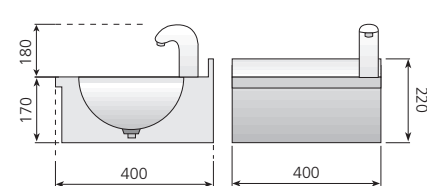

Cubas embutidas y pulidas.

Dosificador de jabón en acero inoxidable.

LM-44-EL. Modelo electrónico, cuenta con sensores de alta seguridad antivandálico.

LM-44-D

LM-44-EL

Modelo	Referencia	Descripción	Medidas totales (mm)	P.V.P. Euros €
LM-33	19010076	Lavamanos con Sistema Push y caño giratorio	300 x 315 x 170	246,00
LM-44	19010077	Lavamanos con Sistema Push y caño giratorio	400 x 400 x 170	273,00
LM-44-D	19013875	Lavamanos con Sistema Push y dosificador de jabón	400 x 400 x 170	358,00
LM-44-EL	19013876	Lavamanos con grifo electrónico*	400 x 400 x 170	638,00

LP-44 / LP-44-D

LP-44-EL

Modelo	Referencia	Descripción	Medidas totales (mm)	P.V.P. Euros €
LP-44	19004802	Lavamanos de pie con Sistema Push y caño giratorio	400 x 400 x 850	387,00
LP-44-D	19011469	Lavamanos de pie con Sistema Push y dosificador de jabón	400 x 400 x 850	472,00
LP-44-EL	19012279	Lavamanos de pie con grifo electrónico*	400 x 400 x 850	756,00