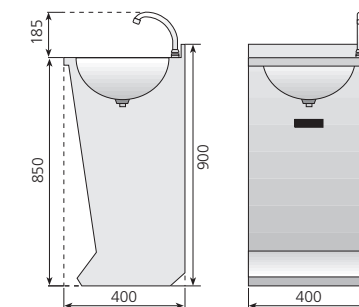

Modelo	Referencia	Descripción	Medidas totales (mm)	P.V.P. Euros €
LP-54	19004746	Lavamanos de pie	500 x 450 x 850	360,00

LP-44

LP-44-EL

Lavamanos LP-44 "Sistema PUSH". Pulsador temporizado oculto. Sistema de accionamiento que aporta seguridad y comodidad al ser utilizado, ya que no sobresale del lavamanos ningún elemento.

LP-44 / LP-44-D

LP-44-EL

Modelo	Referencia	Descripción	Medidas totales (mm)	P.V.P. Euros €
LP-44	19004802	Lavamanos de pie con Sistema Push y caño giratorio	400 x 400 x 850	387,00
LP-44-D	19011469	Lavamanos de pie con Sistema Push y dosificador de jabón	400 x 400 x 850	472,00
LP-44-EL	19012279	Lavamanos de pie con grifo electrónico*	400 x 400 x 850	756,00