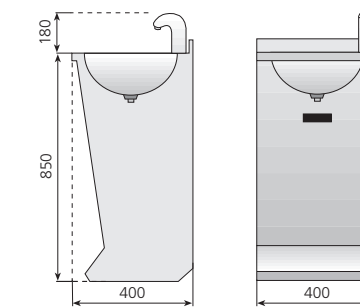

Modelo	Referencia	Descripción	Medidas totales (mm)	P.V.P. Euros €
LP-54	19004746	Lavamanos de pie	500 x 450 x 850	360,00

LP-44

LP-44-EL

Lavamanos LP-44 "Sistema PUSH". Pulsador temporizado oculto. Sistema de accionamiento que aporta seguridad y comodidad al ser utilizado, ya que no sobresale del lavamanos ningún elemento.

LP-44 / LP-44-D

LP-44-EL

Modelo	Referencia	Descripción	Medidas totales (mm)	P.V.P. Euros €
LP-44	19004802	Lavamanos de pie con Sistema Push y caño giratorio	400 x 400 x 850	387,00
LP-44-D	19011469	Lavamanos de pie con Sistema Push y dosificador de jabón	400 x 400 x 850	472,00
LP-44-EL	19012279	Lavamanos de pie con grifo electrónico*	400 x 400 x 850	756,00