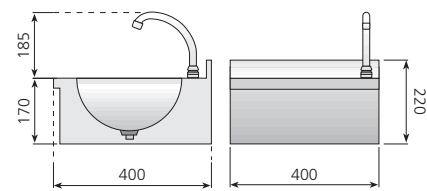

### Lavamanos murales

- Construidos totalmente en acero inoxidable AISI-304 18/10.
- Embutición de los sobres en acero inoxidable de 1 mm de espesor con amplios radios, que les confieren una máxima robustez, a la vez que facilita la limpieza e higiene.
- Se suministran totalmente equipados, listos para instalar.
- Incorporan como dotación estándar:
  - Pulsador temporizado con palanca de fácil accionamiento.
  - Caño con soporte giratorio.
  - Mezclador y llaves para la regulación de caudal de agua fría y caliente.
  - Tubos flexibles de 1/2" para agua a alta presión.
  - Válvula de desagüe.

Modelo	Referencia	Descripción	Medidas totales (mm)	P.V.P. Euros €
LM-54	19004648	Lavamanos mural	500 x 450 x 200	266,00

LM-33

LM-44

**Sistema PUSH:** pulsador temporizado oculto. Sistema de accionamiento que aporta seguridad y comodidad al ser utilizado, ya que no sobresale del lavamanos ningún elemento. Fácil de limpiar y con cómodo acceso a las piezas en caso de mantenimiento. Estética muy agradable y moderna.

Cubas embutidas y pulidas.

Dosificador de jabón en acero inoxidable.

LM-44-EL. Modelo electrónico, cuenta con sensores de alta seguridad antivandálico.

LM-44-D

LM-44-EL

Modelo	Referencia	Descripción	Medidas totales (mm)	P.V.P. Euros €
LM-33	19010076	Lavamanos con Sistema Push y caño giratorio	300 x 315 x 170	246,00
LM-44	19010077	Lavamanos con Sistema Push y caño giratorio	400 x 400 x 170	273,00
LM-44-D	19013875	Lavamanos con Sistema Push y dosificador de jabón	400 x 400 x 170	358,00
LM-44-EL	19013876	Lavamanos con grifo electrónico*	400 x 400 x 170	638,00

LP-44 / LP-44-D

LP-44-EL

Modelo	Referencia	Descripción	Medidas totales (mm)	P.V.P. Euros €
LP-44	19004802	Lavamanos de pie con Sistema Push y caño giratorio	400 x 400 x 850	387,00
LP-44-D	19011469	Lavamanos de pie con Sistema Push y dosificador de jabón	400 x 400 x 850	472,00
LP-44-EL	19012279	Lavamanos de pie con grifo electrónico*	400 x 400 x 850	756,00