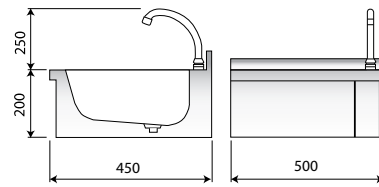

### Lavamanos murales

- Construidos totalmente en acero inoxidable AISI-304 18/10.
- Embutición de los sobres en acero inoxidable de 1 mm de espesor con amplios radios, que les confieren una máxima robustez, a la vez que facilita la limpieza e higiene.
- Se suministran totalmente equipados, listos para instalar.
- Incorporan como dotación estándar:
  - Pulsador temporizado con palanca de fácil accionamiento.
  - Caño con soporte giratorio.
  - Mezclador y llaves para la regulación de caudal de agua fría y caliente.
  - Tubos flexibles de 1/2" para agua a alta presión.
  - Válvula de desagüe.

Cubas embutidas y pulidas.

Dosificador de jabón en acero inoxidable.

LM-44-EL. Modelo electrónico, cuenta con sensores de alta seguridad antivandálico.

LM-44-D

LM-44-EL

Modelo	Referencia	Descripción	Medidas totales (mm)	P.V.P. Euros €
LM-33	19010076	Lavamanos con Sistema Push y caño giratorio	300 x 315 x 170	246,00
LM-44	19010077	Lavamanos con Sistema Push y caño giratorio	400 x 400 x 170	273,00
LM-44-D	19013875	Lavamanos con Sistema Push y dosificador de jabón	400 x 400 x 170	358,00
LM-44-EL	19013876	Lavamanos con grifo electrónico*	400 x 400 x 170	638,00

LP-44 / LP-44-D

LP-44-EL

Modelo	Referencia	Descripción	Medidas totales (mm)	P.V.P. Euros €
LP-44	19004802	Lavamanos de pie con Sistema Push y caño giratorio	400 x 400 x 850	387,00
LP-44-D	19011469	Lavamanos de pie con Sistema Push y dosificador de jabón	400 x 400 x 850	472,00
LP-44-EL	19012279	Lavamanos de pie con grifo electrónico*	400 x 400 x 850	756,00