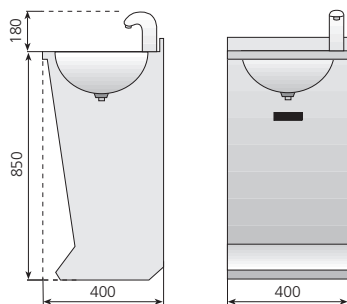

*Modelos electrónicos incorporan caja de actuación eléctrica a 230V/1/ 50 Hz (ver página 33)

Lavamanos de pie

Peto mural para lavamanos

LP-54

Lavamanos de pie

- Construidos totalmente en acero inoxidable AISI-304 18/10.
- Embutición de los sobres en acero inoxidable de 1 mm de espesor con amplios radios, que les confieren una máxima robustez, a la vez que facilita la limpieza e higiene.
- Se suministran totalmente equipados, listos para instalar.
- Incorporan como dotación estándar:
 - Pulsador temporizado de fácil accionamiento mediante el pie.
 - Caño con soporte giratorio (excepto modelo electrónico).
 - Mezclador y llaves para la regulación de caudal de agua fría y caliente.
 - Tubos flexibles de 1/2" para agua a alta presión.
 - Válvula de desagüe.

Modelo	Referencia	Descripción	Medidas totales (mm)	P.V.P. Euros €
LP-54	19004746	Lavamanos de pie	500 x 450 x 850	360,00

LP-44

LP-44-EL

Lavamanos LP-44 "Sistema PUSH". Pulsador temporizado oculto. Sistema de accionamiento que aporta seguridad y comodidad al ser utilizado, ya que no sobresale del lavamanos ningún elemento.

LP-44 / LP-44-D

LP-44-EL

Modelo	Referencia	Descripción	Medidas totales (mm)	P.V.P. Euros €
LP-44	19004802	Lavamanos de pie con Sistema Push y caño giratorio	400 x 400 x 850	387,00
LP-44-D	19011469	Lavamanos de pie con Sistema Push y dosificador de jabón	400 x 400 x 850	472,00
LP-44-EL	19012279	Lavamanos de pie con grifo electrónico*	400 x 400 x 850	756,00