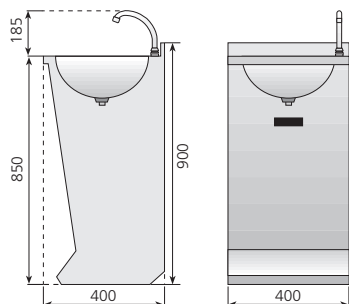

Cubas embutidas y pulidas.

LM-44-D

LM-44-EL

Dosificador de jabón en acero inoxidable.

LM-44-EL. Modelo electrónico, cuenta con sensores de alta seguridad antivandalico.

Modelo	Referencia	Descripción	Medidas totales (mm)	P.V.P. Euros €
LM-33	19010076	Lavamanos con Sistema Push y caño giratorio	300 x 315 x 170	246,00
LM-44	19010077	Lavamanos con Sistema Push y caño giratorio	400 x 400 x 170	273,00
LM-44-D	19013875	Lavamanos con Sistema Push y dosificador de jabón	400 x 400 x 170	358,00
LM-44-EL	19013876	Lavamanos con grifo electrónico*	400 x 400 x 170	638,00

Modelo	Referencia	Descripción	Medidas totales (mm)	P.V.P. Euros €
LP-54	19004746	Lavamanos de pie	500 x 450 x 850	360,00

LP-44

LP-44-EL

Lavamanos LP-44 "Sistema PUSH". Pulsador temporizado oculto. Sistema de accionamiento que aporta seguridad y comodidad al ser utilizado, ya que no sobresale del lavamanos ningún elemento.

LP-44 / LP-44-D

LP-44-EL

Modelo	Referencia	Descripción	Medidas totales (mm)	P.V.P. Euros €
LP-44	19004802	Lavamanos de pie con Sistema Push y caño giratorio	400 x 400 x 850	387,00
LP-44-D	19011469	Lavamanos de pie con Sistema Push y dosificador de jabón	400 x 400 x 850	472,00
LP-44-EL	19012279	Lavamanos de pie con grifo electrónico*	400 x 400 x 850	756,00

Modelo	Referencia	Descripción	Medidas totales (mm)	P.V.P. Euros €
PLM-4	19013877	Peto mural para lavamanos LM-44 y LP-44 (-D) (-EL)	400 x 300	27,50

Lavamanos