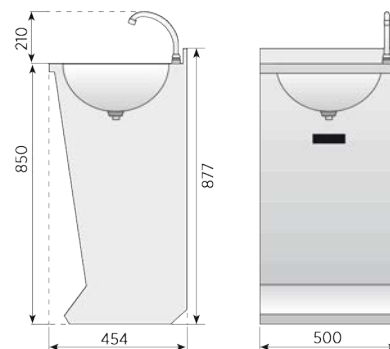

*Modelos electrónicos incorporan caja de actuación eléctrica a 230V/1/ 50 Hz (ver página 33)

Lavamanos de pie

Peto mural para lavamanos

LP-54

Lavamanos de pie

- Construidos totalmente en acero inoxidable AISI-304 18/10.
- Embutición de los sobres en acero inoxidable de 1 mm de espesor con amplios radios, que les confieren una máxima robustez, a la vez que facilita la limpieza e higiene.
- Se suministran totalmente equipados, listos para instalar.
- Incorporan como dotación estándar:
 - Pulsador temporizado de fácil accionamiento mediante el pie.
 - Caño con soporte giratorio (excepto modelo electrónico).
 - Mezclador y llaves para la regulación de caudal de agua fría y caliente.
 - Tubos flexibles de 1/2" para agua a alta presión.
 - Válvula de desagüe.

Modelo	Referencia	Descripción	Medidas totales (mm)	P.V.P. Euros €
LP-54	19004746	Lavamanos de pie	500 x 450 x 850	360,00

LP-44

LP-44-EL

Lavamanos LP-44 "Sistema PUSH". Pulsador temporizado oculto. Sistema de accionamiento que aporta seguridad y comodidad al ser utilizado, ya que no sobresale del lavamanos ningún elemento.

LP-44 / LP-44-D

LP-44-EL

Modelo	Referencia	Descripción	Medidas totales (mm)	P.V.P. Euros €
LP-44	19004802	Lavamanos de pie con Sistema Push y caño giratorio	400 x 400 x 850	387,00
LP-44-D	19011469	Lavamanos de pie con Sistema Push y dosificador de jabón	400 x 400 x 850	472,00
LP-44-EL	19012279	Lavamanos de pie con grifo electrónico*	400 x 400 x 850	756,00