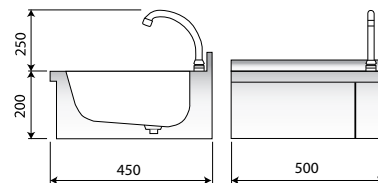

Lavamanos murales

LM-54

Lavamanos murales

- Construidos totalmente en acero inoxidable AISI-304 18/10.
- Embutición de los sobres en acero inoxidable de 1 mm de espesor con amplios radios, que les confieren una máxima robustez, a la vez que facilita la limpieza e higiene.
- Se suministran totalmente equipados, listos para instalar.
- Incorporan como dotación estándar:
 - Pulsador temporizado con palanca de fácil accionamiento.
 - Caño con soporte giratorio.
 - Mezclador y llaves para la regulación de caudal de agua fría y caliente.
 - Tubos flexibles de 1/2" para agua a alta presión.
 - Válvula de desagüe.

Modelo	Referencia	Descripción	Medidas totales (mm)	P.V.P. Euros €
LM-54	19004648	Lavamanos mural	500 x 450 x 200	266,00

LM-33

LM-44

Sistema PUSH: pulsador temporizado oculto. Sistema de accionamiento que aporta seguridad y comodidad al ser utilizado, ya que no sobresale del lavamanos ningún elemento. Fácil de limpiar y con cómodo acceso a las piezas en caso de mantenimiento. Estética muy agradable y moderna.

Cubas embutidas y pulidas.

LM-44-D

LM-44-EL

Dosificador de jabón en acero inoxidable.

LM-44-EL. Modelo electrónico, cuenta con sensores de alta seguridad antivandalico.

Modelo	Referencia	Descripción	Medidas totales (mm)	P.V.P. Euros €
LM-33	19010076	Lavamanos con Sistema Push y caño giratorio	300 x 315 x 170	246,00
LM-44	19010077	Lavamanos con Sistema Push y caño giratorio	400 x 400 x 170	273,00
LM-44-D	19013875	Lavamanos con Sistema Push y dosificador de jabón	400 x 400 x 170	358,00
LM-44-EL	19013876	Lavamanos con grifo electrónico*	400 x 400 x 170	638,00

LP-44 / LP-44-D

LP-44-EL

Modelo	Referencia	Descripción	Medidas totales (mm)	P.V.P. Euros €
LP-44	19004802	Lavamanos de pie con Sistema Push y caño giratorio	400 x 400 x 850	387,00
LP-44-D	19011469	Lavamanos de pie con Sistema Push y dosificador de jabón	400 x 400 x 850	472,00
LP-44-EL	19012279	Lavamanos de pie con grifo electrónico*	400 x 400 x 850	756,00