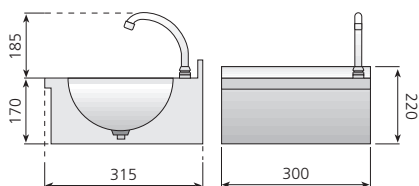

Modelo	Referencia	Descripción	Medidas totales (mm)	P.V.P. Euros €
LM-54	19004648	Lavamanos mural	500 x 450 x 200	266,00

LM-33

LM-44

Sistema PUSH: pulsador temporizado oculto. Sistema de accionamiento que aporta seguridad y comodidad al ser utilizado, ya que no sobresale del lavamanos ningún elemento. Fácil de limpiar y con cómodo acceso a las piezas en caso de mantenimiento. Estética muy agradable y moderna.

Cubas embutidas y pulidas.

LM-44-D

LM-44-EL

Dosificador de jabón en acero inoxidable.

LM-44-EL. Modelo electrónico, cuenta con sensores de alta seguridad antivandalico.

Modelo	Referencia	Descripción	Medidas totales (mm)	P.V.P. Euros €
LM-33	19010076	Lavamanos con Sistema Push y caño giratorio	300 x 315 x 170	246,00
LM-44	19010077	Lavamanos con Sistema Push y caño giratorio	400 x 400 x 170	273,00
LM-44-D	19013875	Lavamanos con Sistema Push y dosificador de jabón	400 x 400 x 170	358,00
LM-44-EL	19013876	Lavamanos con grifo electrónico*	400 x 400 x 170	638,00

LP-44 / LP-44-D

LP-44-EL

Modelo	Referencia	Descripción	Medidas totales (mm)	P.V.P. Euros €
LP-44	19004802	Lavamanos de pie con Sistema Push y caño giratorio	400 x 400 x 850	387,00
LP-44-D	19011469	Lavamanos de pie con Sistema Push y dosificador de jabón	400 x 400 x 850	472,00
LP-44-EL	19012279	Lavamanos de pie con grifo electrónico*	400 x 400 x 850	756,00

Modelo	Referencia	Descripción	Medidas totales (mm)	P.V.P. Euros €
PLM-4	19013877	Peto mural para lavamanos LM-44 y LP-44 (-D) (-EL)	400 x 300	27,50

Lavamanos