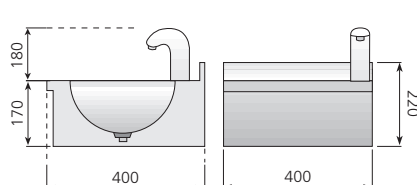

Cubas embutidas y pulidas.

LM-44-D

LM-44-EL

Dosificador de jabón en acero inoxidable.

LM-44-EL. Modelo electrónico, cuenta con sensores de alta seguridad antivandalico.

Modelo	Referencia	Descripción	Medidas totales (mm)	P.V.P. Euros €
LM-33	19010076	Lavamanos con Sistema Push y caño giratorio	300 x 315 x 170	246,00
LM-44	19010077	Lavamanos con Sistema Push y caño giratorio	400 x 400 x 170	273,00
LM-44-D	19013875	Lavamanos con Sistema Push y dosificador de jabón	400 x 400 x 170	358,00
LM-44-EL	19013876	Lavamanos con grifo electrónico*	400 x 400 x 170	638,00

Modelo	Referencia	Descripción	Medidas totales (mm)	P.V.P. Euros €
LP-54	19004746	Lavamanos de pie	500 x 450 x 850	360,00

LP-44

LP-44-EL

Lavamanos LP-44 "Sistema PUSH". Pulsador temporizado oculto. Sistema de accionamiento que aporta seguridad y comodidad al ser utilizado, ya que no sobresale del lavamanos ningún elemento.

LP-44 / LP-44-D

LP-44-EL

Modelo	Referencia	Descripción	Medidas totales (mm)	P.V.P. Euros €
LP-44	19004802	Lavamanos de pie con Sistema Push y caño giratorio	400 x 400 x 850	387,00
LP-44-D	19011469	Lavamanos de pie con Sistema Push y dosificador de jabón	400 x 400 x 850	472,00
LP-44-EL	19012279	Lavamanos de pie con grifo electrónico*	400 x 400 x 850	756,00