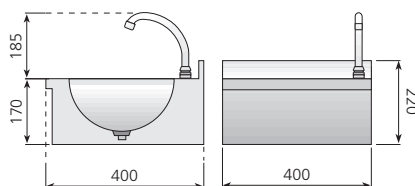

Modelo	Referencia	Descripción	Medidas totales (mm)	P.V.P. Euros €
LM-54	19004648	Lavamanos mural	500 x 450 x 200	266,00

LM-33

LM-44

Sistema PUSH: pulsador temporizado oculto. Sistema de accionamiento que aporta seguridad y comodidad al ser utilizado, ya que no sobresale del lavamanos ningún elemento. Fácil de limpiar y con cómodo acceso a las piezas en caso de mantenimiento. Estética muy agradable y moderna.

Cubas embutidas y pulidas.

LM-44-D

LM-44-EL

Dosificador de jabón en acero inoxidable.

LM-44-EL. Modelo electrónico, cuenta con sensores de alta seguridad antivandalico.

Modelo	Referencia	Descripción	Medidas totales (mm)	P.V.P. Euros €
LM-33	19010076	Lavamanos con Sistema Push y caño giratorio	300 x 315 x 170	246,00
LM-44	19010077	Lavamanos con Sistema Push y caño giratorio	400 x 400 x 170	273,00
LM-44-D	19013875	Lavamanos con Sistema Push y dosificador de jabón	400 x 400 x 170	358,00
LM-44-EL	19013876	Lavamanos con grifo electrónico*	400 x 400 x 170	638,00

LP-44 / LP-44-D

LP-44-EL

Modelo	Referencia	Descripción	Medidas totales (mm)	P.V.P. Euros €
LP-44	19004802	Lavamanos de pie con Sistema Push y caño giratorio	400 x 400 x 850	387,00
LP-44-D	19011469	Lavamanos de pie con Sistema Push y dosificador de jabón	400 x 400 x 850	472,00
LP-44-EL	19012279	Lavamanos de pie con grifo electrónico*	400 x 400 x 850	756,00

Modelo	Referencia	Descripción	Medidas totales (mm)	P.V.P. Euros €
PLM-4	19013877	Peto mural para lavamanos LM-44 y LP-44 (-D) (-EL)	400 x 300	27,50

Lavamanos