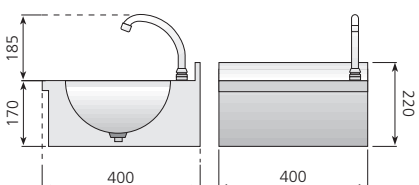

Cubas embutidas y pulidas.

LM-44-D

LM-44-EL

Dosificador de jabón en acero inoxidable.

LM-44-EL. Modelo electrónico, cuenta con sensores de alta seguridad antivandalico.

Modelo	Referencia	Descripción	Medidas totales (mm)	P.V.P. Euros €
LM-33	19010076	Lavamanos con Sistema Push y caño giratorio	300 x 315 x 170	246,00
LM-44	19010077	Lavamanos con Sistema Push y caño giratorio	400 x 400 x 170	273,00
LM-44-D	19013875	Lavamanos con Sistema Push y dosificador de jabón	400 x 400 x 170	358,00
LM-44-EL	19013876	Lavamanos con grifo electrónico*	400 x 400 x 170	638,00

Modelo	Referencia	Descripción	Medidas totales (mm)	P.V.P. Euros €
LP-54	19004746	Lavamanos de pie	500 x 450 x 850	360,00

LP-44

LP-44-EL

Lavamanos LP-44 "Sistema PUSH". Pulsador temporizado oculto. Sistema de accionamiento que aporta seguridad y comodidad al ser utilizado, ya que no sobresale del lavamanos ningún elemento.

LP-44 / LP-44-D

LP-44-EL

Modelo	Referencia	Descripción	Medidas totales (mm)	P.V.P. Euros €
LP-44	19004802	Lavamanos de pie con Sistema Push y caño giratorio	400 x 400 x 850	387,00
LP-44-D	19011469	Lavamanos de pie con Sistema Push y dosificador de jabón	400 x 400 x 850	472,00
LP-44-EL	19012279	Lavamanos de pie con grifo electrónico*	400 x 400 x 850	756,00