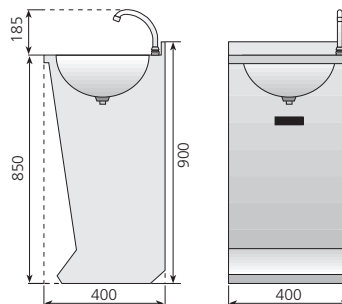

Lavamanos murales

Modelo	Referencia	Descripción	Medidas totales (mm)	P.V.P. Euros €
LM-54	19004648	Lavamanos mural	500 x 450 x 200	266,00

LM-33

LM-44

Cubas embutidas y pulidas.

Dosificador de jabón en acero inoxidable.

Lavamanos murales

Modelo	Referencia	Descripción	Medidas totales (mm)	P.V.P. Euros €
LM-33	19010076	Lavamanos con Sistema Push y caño giratorio	300 x 315 x 170	246,00
LM-44	19010077	Lavamanos con Sistema Push y caño giratorio	400 x 400 x 170	273,00
LM-44-D	19013875	Lavamanos con Sistema Push y dosificador de jabón	400 x 400 x 170	358,00

Lavamanos de pie

Modelo	Referencia	Descripción	Medidas totales (mm)	P.V.P. Euros €
LP-54	19004746	Lavamanos de pie	500 x 450 x 850	360,00

LP-44

Lavamanos LP-44

"Sistema PUSH": Pulsador temporizado oculto. Sistema de accionamiento que aporta seguridad y comodidad al ser utilizado, ya que no sobresale del lavamanos ningún elemento.

LP-44 / LP-44-D

Lavamanos de pie

Modelo	Referencia	Medidas totales (mm)	Descripción	P.V.P. Euros €
LP-44	19004802	400 x 400 x 850	Lavamanos de pie con Sistema Push y caño giratorio	387,00
LP-44-D	19011469	400 x 400 x 850	Lavamanos de pie con Sistema Push y dosificador de jabón	472,00