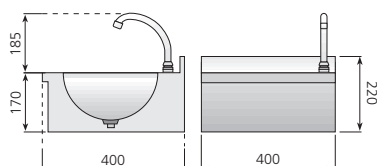

Sistema PUSH: pulsador temporizado oculto. Sistema de accionamiento que aporta seguridad y comodidad al ser utilizado, ya que no sobresale del lavamanos ningún elemento. Fácil de limpiar y con cómodo acceso a las piezas en caso de mantenimiento. Estética muy agradable y moderna.

Lavamanos murales

Modelo	Referencia	Descripción	Medidas totales (mm)	P.V.P. Euros €
LM-33	19010076	Lavamanos con Sistema Push y caño giratorio	300 x 315 x 170	246,00
LM-44	19010077	Lavamanos con Sistema Push y caño giratorio	400 x 400 x 170	273,00
LM-44-D	19013875	Lavamanos con Sistema Push y dosificador de jabón	400 x 400 x 170	358,00

*Modelos electrónicos incorporan caja de actuación eléctrica a 230V/1/ 50 Hz (ver página 42)