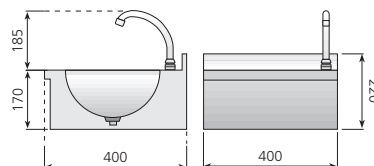

Lavamanos murales

Modelo	Referencia	Descripción	Medidas totales (mm)	P.V.P. Euros €
LM-54	19004648	Lavamanos mural	500 x 450 x 200	266,00

LM-33

LM-44

Cubas embutidas y pulidas.

Dosificador de jabón en acero inoxidable.

Lavamanos murales

Modelo	Referencia	Descripción	Medidas totales (mm)	P.V.P. Euros €
LM-33	19010076	Lavamanos con Sistema Push y caño giratorio	300 x 315 x 170	246,00
LM-44	19010077	Lavamanos con Sistema Push y caño giratorio	400 x 400 x 170	273,00
LM-44-D	19013875	Lavamanos con Sistema Push y dosificador de jabón	400 x 400 x 170	358,00

LP-44 / LP-44-D

Lavamanos de pie

Modelo	Referencia	Medidas totales (mm)	Descripción	P.V.P. Euros €
LP-44	19004802	400 x 400 x 850	Lavamanos de pie con Sistema Push y caño giratorio	387,00
LP-44-D	19011469	400 x 400 x 850	Lavamanos de pie con Sistema Push y dosificador de jabón	472,00