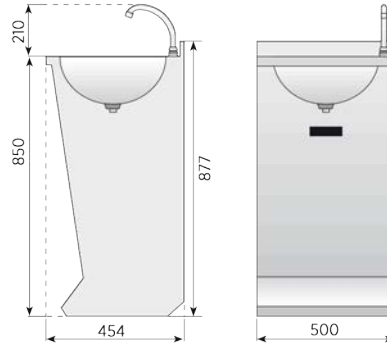

Lavamanos murales

Modelo	Referencia	Descripción	Medidas totales (mm)	P.V.P. Euros €
LM-54	19004648	Lavamanos mural	500 x 450 x 200	266,00

LM-33

LM-44

Cubas embutidas y pulidas.

Dosificador de jabón en acero inoxidable.

Lavamanos murales

Modelo	Referencia	Descripción	Medidas totales (mm)	P.V.P. Euros €
LM-33	19010076	Lavamanos con Sistema Push y caño giratorio	300 x 315 x 170	246,00
LM-44	19010077	Lavamanos con Sistema Push y caño giratorio	400 x 400 x 170	273,00
LM-44-D	19013875	Lavamanos con Sistema Push y dosificador de jabón	400 x 400 x 170	358,00

Lavamanos de pie

Modelo	Referencia	Descripción	Medidas totales (mm)	P.V.P. Euros €
LP-54	19004746	Lavamanos de pie	500 x 450 x 850	360,00

LP-44

Lavamanos LP-44

"Sistema PUSH": Pulsador temporizado oculto. Sistema de accionamiento que aporta seguridad y comodidad al ser utilizado, ya que no sobresale del lavamanos ningún elemento.

LP-44 / LP-44-D

Lavamanos de pie

Modelo	Referencia	Medidas totales (mm)	Descripción	P.V.P. Euros €
LP-44	19004802	400 x 400 x 850	Lavamanos de pie con Sistema Push y caño giratorio	387,00
LP-44-D	19011469	400 x 400 x 850	Lavamanos de pie con Sistema Push y dosificador de jabón	472,00