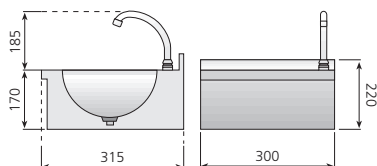

Lavamanos murales

Modelo	Referencia	Descripción	Medidas totales (mm)	P.V.P. Euros €
LM-54	19004648	Lavamanos mural	500 x 450 x 200	266,00

LM-33

LM-44

Cubas embutidas y pulidas.

Dosificador de jabón en acero inoxidable.

Lavamanos murales

Modelo	Referencia	Descripción	Medidas totales (mm)	P.V.P. Euros €
LM-33	19010076	Lavamanos con Sistema Push y caño giratorio	300 x 315 x 170	246,00
LM-44	19010077	Lavamanos con Sistema Push y caño giratorio	400 x 400 x 170	273,00
LM-44-D	19013875	Lavamanos con Sistema Push y dosificador de jabón	400 x 400 x 170	358,00

LP-44 / LP-44-D

Lavamanos de pie

Modelo	Referencia	Medidas totales (mm)	Descripción	P.V.P. Euros €
LP-44	19004802	400 x 400 x 850	Lavamanos de pie con Sistema Push y caño giratorio	387,00
LP-44-D	19011469	400 x 400 x 850	Lavamanos de pie con Sistema Push y dosificador de jabón	472,00