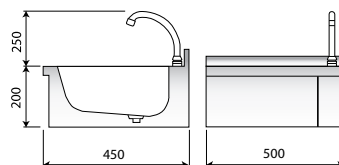

Lavamanos murales

LM-54

Lavamanos murales

- Construidos totalmente en acero inoxidable AISI-304 18/10.
- Embutición de los sobres en acero inoxidable de 1 mm de espesor con amplios radios, que les confieren una máxima robustez, a la vez que facilita la limpieza e higiene.
- Se suministran totalmente equipados, listos para instalar.
- Incorporan como dotación estándar:
 - Pulsador temporizado con palanca de fácil accionamiento.
 - Caño con soporte giratorio.
 - Mezclador y llaves para la regulación de caudal de agua fría y caliente.
 - Tubos flexibles de 1/2" para agua a alta presión.
 - Válvula de desagüe.

Lavamanos murales

Modelo	Referencia	Descripción	Medidas totales (mm)	P.V.P. Euros €
LM-54	19004648	Lavamanos mural	500 x 450 x 200	266,00

LM-33

LM-44

Cubas embutidas y pulidas.

Dosificador de jabón en acero inoxidable.

Lavamanos murales

Modelo	Referencia	Descripción	Medidas totales (mm)	P.V.P. Euros €
LM-33	19010076	Lavamanos con Sistema Push y caño giratorio	300 x 315 x 170	246,00
LM-44	19010077	Lavamanos con Sistema Push y caño giratorio	400 x 400 x 170	273,00
LM-44-D	19013875	Lavamanos con Sistema Push y dosificador de jabón	400 x 400 x 170	358,00

LP-44 / LP-44-D

Lavamanos de pie

Modelo	Referencia	Medidas totales (mm)	Descripción	P.V.P. Euros €
LP-44	19004802	400 x 400 x 850	Lavamanos de pie con Sistema Push y caño giratorio	387,00
LP-44-D	19011469	400 x 400 x 850	Lavamanos de pie con Sistema Push y dosificador de jabón	472,00