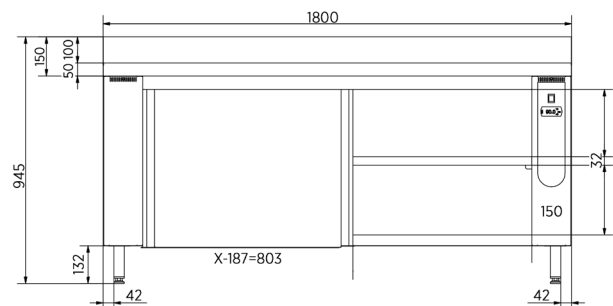

MMP-167-CA

Dimensiones para modelos 107, 127 y 167

MCPP-167-CA

Dimensiones para modelos 187

Modelo	Referencia	Medidas exteriores (mm)	Tipo	Potencia (W)	Tensión (V)	P.V.P. Euros €
MMP-107-CA	<b>19044766</b>	1000 x 700 x 850	Mural	2050	230/1/N	<b>1.835,00</b>
MMP-127-CA	<b>19006617</b>	1200 x 700 x 850	Mural	2050	230/1/N	<b>1.945,00</b>
MMP-167-CA	<b>19044763</b>	1600 x 700 x 850	Mural	2050	230/1/N	<b>2.362,00</b>
MMP-187-CA	<b>19007632</b>	1800 x 700 x 850	Mural	3500	230/1/N	<b>2.530,00</b>
MCPP-107-CA	<b>19044767</b>	1000 x 700 x 850	Pasante	2050	230/1/N	<b>2.129,00</b>
MCPP-127-CA	<b>19006074</b>	1200 x 700 x 850	Pasante	2050	230/1/N	<b>2.248,00</b>
MCPP-167-CA	<b>19044765</b>	1600 x 700 x 850	Pasante	2050	230/1/N	<b>2.668,00</b>
MCPP-187-CA	<b>19006465</b>	1800 x 700 x 850	Pasante	3500	230/1/N	<b>2.972,00</b>