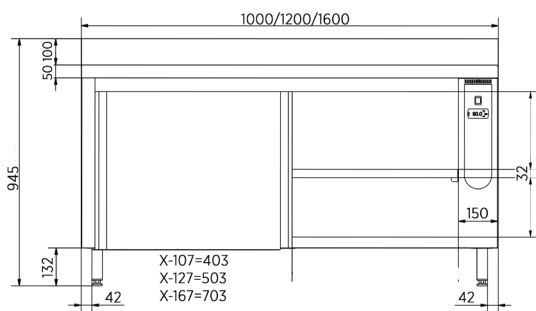

## Mesas calientes murales

- Construcción interior y exterior en acero inoxidable.
- Calefacción interior por aire forzado.
- Para una mejor distribución del calor, las mesas de 1800 mm incorporan resistencias y ventiladores en cada extremo.
- 2 puertas correderas
- Mesas murales con peto trasero de 100 mm totalmente soldado.
- Equipadas con estante intermedio.
- El respaldo de la mesa en acero inoxidable.

MMP-167-CA

Dimensiones para modelos 107, 127 y 167

MCPP-167-CA

Dimensiones para modelos 187

Modelo	Referencia	Medidas exteriores (mm)	Tipo	Potencia (W)	Tensión (V)	P.V.P. Euros €
MMP-107-CA	<b>19044766</b>	1000 x 700 x 850	Mural	2050	230/1/N	<b>1.835,00</b>
MMP-127-CA	<b>19006617</b>	1200 x 700 x 850	Mural	2050	230/1/N	<b>1.945,00</b>
MMP-167-CA	<b>19044763</b>	1600 x 700 x 850	Mural	2050	230/1/N	<b>2.362,00</b>
MMP-187-CA	<b>19007632</b>	1800 x 700 x 850	Mural	3500	230/1/N	<b>2.530,00</b>
MCPP-107-CA	<b>19044767</b>	1000 x 700 x 850	Pasante	2050	230/1/N	<b>2.129,00</b>
MCPP-127-CA	<b>19006074</b>	1200 x 700 x 850	Pasante	2050	230/1/N	<b>2.248,00</b>
MCPP-167-CA	<b>19044765</b>	1600 x 700 x 850	Pasante	2050	230/1/N	<b>2.668,00</b>
MCPP-187-CA	<b>19006465</b>	1800 x 700 x 850	Pasante	3500	230/1/N	<b>2.972,00</b>