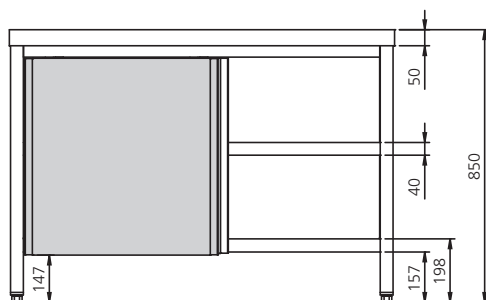

Gama 700 mm Mesas centrales con puertas pasantes

Dimensiones (mm)	Modelo	Referencia	Tipo de puerta	P.V.P. Euros €
1000 x 700 x 850	MCPP-107	19012817	Corredera	1.422,00
1200 x 700 x 850	MCPP-127	19012818	Corredera	1.462,00
1400 x 700 x 850	MCPP-147	19012819	Corredera	1.714,00
1600 x 700 x 850	MCPP-167	19012820	Corredera	1.771,00
1800 x 700 x 850	MCPP-187	19012532	Corredera	2.040,00
2000 x 700 x 850	MCPP-207	19012822	Corredera	2.102,00