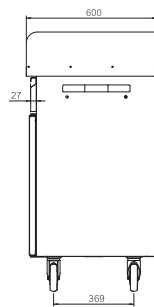

**MT-1560 CP**

**MT-1045 C**

**MT-1045 CP**

Modelo	Referencia	Medidas (mm)	Nº puertas	Nº cajones	P.V.P. Euros €
MT-1045 C	<b>19012479</b>	1000 x 450 x 1192	-	2	<b>1.002,00</b>
MT-1045 CP	<b>19033301</b>	1000 x 450 x 1192	2	2	<b>1.131,00</b>
MT-1560 CP	<b>19012885</b>	1500 x 600 x 1192	3	3	<b>1.556,00</b>