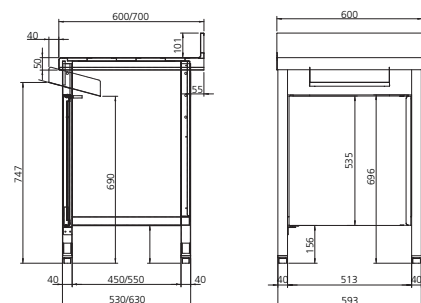

### Gama 700 mm Mesas murales con puertas

Dimensiones (mm)	Modelo	Referencia	Tipo de puerta	P.V.P. Euros €
600 x 700 x 850	MMP-67-PB	<b>19014414</b>	Abatible	<b>876,00</b>
800 x 700 x 850	MMP-87-PB	<b>19014415</b>	Abatible	<b>989,00</b>
1000 x 700 x 850	MMP-107	<b>19012845</b>	Corredera	<b>1.223,00</b>
1200 x 700 x 850	MMP-127	<b>19012259</b>	Corredera	<b>1.295,00</b>
1400 x 700 x 850	MMP-147	<b>19012847</b>	Corredera	<b>1.451,00</b>
1600 x 700 x 850	MMP-167	<b>19012162</b>	Corredera	<b>1.524,00</b>
1800 x 700 x 850	MMP-187	<b>19011661</b>	Corredera	<b>1.625,00</b>
2000 x 700 x 850	MMP-207	<b>19012850</b>	Corredera	<b>1.670,00</b>

### Mesa mural con 3 cajones

- Mesa con cajones incorporados en la estructura.
- Fabricadas en acero inoxidable AISI-304 18/10.
- La medida útil de los cajones es de 424 x 365 x 128 mm.

Modelo	Referencia	Dimensiones (mm)	P.V.P. Euros €
MM-56-3C	<b>19012629</b>	500 x 600 x 850	<b>964,00</b>
MM-57-3C	<b>19012857</b>	500 x 700 x 850	<b>1.003,00</b>

Modelo	Referencia	Dimensiones (mm)	Espacio útil (mm)	P.V.P. Euros €
MMP-66-D	<b>19012601</b>	600 x 600 x 850	510 x 450 x 690	<b>747,00</b>
MMP-67-D	<b>19012207</b>	600 x 700 x 850	510 x 550 x 690	<b>779,00</b>