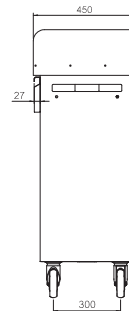

**MT-1560 CP**

**MT-1045 C**

**MT-1045 CP**

Modelo	Referencia	Medidas (mm)	Nº puertas	Nº cajones	P.V.P. Euros €
MT-1045 C	<b>19012479</b>	1000 x 450 x 1192	-	2	<b>1.002,00</b>
MT-1045 CP	<b>19033301</b>	1000 x 450 x 1192	2	2	<b>1.131,00</b>
MT-1560 CP	<b>19012885</b>	1500 x 600 x 1192	3	3	<b>1.556,00</b>