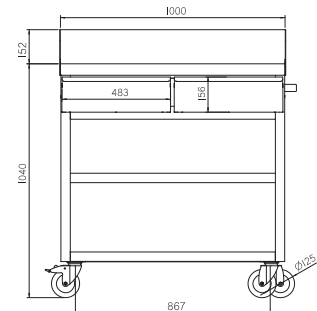

**MT-1560 CP**

**MT-1045 C**

**MT-1045 CP**

Modelo	Referencia	Medidas (mm)	Nº puertas	Nº cajones	P.V.P. Euros €
MT-1045 C	<b>19012479</b>	1000 x 450 x 1192	-	2	<b>1.002,00</b>
MT-1045 CP	<b>19033301</b>	1000 x 450 x 1192	2	2	<b>1.131,00</b>
MT-1560 CP	<b>19012885</b>	1500 x 600 x 1192	3	3	<b>1.556,00</b>