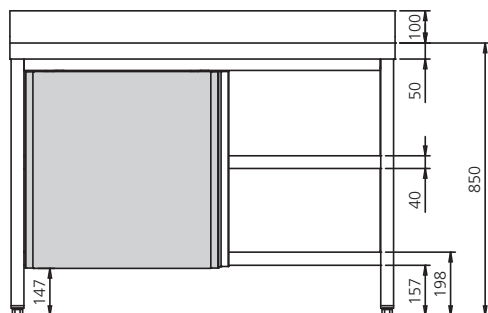

### Gama 600 mm Mesas murales con puertas

Dimensiones (mm)	Modelo	Referencia	Tipo de puerta	P.V.P. Euros €
600 x 600 x 850	MMP-66-PB	<b>19014405</b>	Abatible	<b>869,00</b>
800 x 600 x 850	MMP-86-PB	<b>19014406</b>	Abatible	<b>971,00</b>
1000 x 600 x 850	MMP-106	<b>19011654</b>	Corredera	<b>1.131,00</b>
1200 x 600 x 850	MMP-126	<b>19011655</b>	Corredera	<b>1.188,00</b>
1400 x 600 x 850	MMP-146	<b>19011656</b>	Corredera	<b>1.310,00</b>
1600 x 600 x 850	MMP-166	<b>19011658</b>	Corredera	<b>1.462,00</b>
1800 x 600 x 850	MMP-186	<b>19011659</b>	Corredera	<b>1.548,00</b>
2000 x 600 x 850	MMP-206	<b>19011660</b>	Corredera	<b>1.580,00</b>