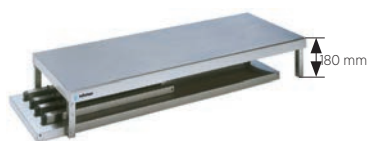

Gama 700 mm Mesas centrales desmontadas

Dimensiones (mm)	Modelo	Referencia	P.V.P. Euros €
600 x 700 x 850	MCD-67	19012804	432,00
700 x 700 x 850	MCD-77	19066639	452,00
800 x 700 x 850	MCD-87	19012805	471,00
900 x 700 x 850	MCD-97	19066640	486,00
1000 x 700 x 850	MCD-107	19005208	501,00
1100 x 700 x 850	MCD-117	19066641	504,00
1200 x 700 x 850	MCD-127	19005333	507,00
1300 x 700 x 850	MCD-137	19066642	557,00
1400 x 700 x 850	MCD-147	19005478	607,00
1500 x 700 x 850	MCD-157	19012806	613,00
1600 x 700 x 850	MCD-167	19005537	620,00
1700 x 700 x 850	MCD-177	19066643	669,00
1800 x 700 x 850	MCD-187	19005699	717,00
1900 x 700 x 850	MCD-197	19066644	734,00
2000 x 700 x 850	MCD-207	19005947	750,00
2100 x 700 x 850	MCD-217	19066645	778,00
2200 x 700 x 850	MCD-227	19066646	805,00
2300 x 700 x 850	MCD-237	19066647	835,00
2400 x 700 x 850	MCD-247	19006241	868,00

Gama 700 mm Mesas murales desmontadas

Modelo	Referencia	P.V.P. Euros €
MMD-67	19012833	447,00
MMD-77	19066630	463,00
MMD-87	19012373	479,00
MMD-97	19066631	501,00
MMD-107	19005216	520,00
MMD-117	19066632	532,00
MMD-127	19005401	543,00
MMD-137	19066633	586,00
MMD-147	19005502	629,00
MMD-157	19012836	634,00
MMD-167	19005573	641,00
MMD-177	19066634	685,00
MMD-187	19005743	728,00
MMD-197	19066635	754,00
MMD-207	19005948	780,00
MMD-217	19066636	812,00
MMD-227	19066637	844,00
MMD-237	19066638	876,00
MMD-247	19006251	908,00

Ejemplo de mesa desmontada.