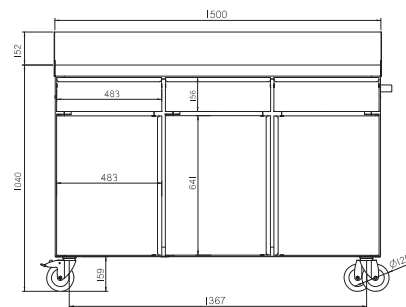

**MT-1560 CP**

**MT-1045 C**

**MT-1045 CP**

Modelo	Referencia	Medidas (mm)	Nº puertas	Nº cajones	P.V.P. Euros €
MT-1045 C	<b>19012479</b>	1000 x 450 x 1192	-	2	<b>1.002,00</b>
MT-1045 CP	<b>19033301</b>	1000 x 450 x 1192	2	2	<b>1.131,00</b>
MT-1560 CP	<b>19012885</b>	1500 x 600 x 1192	3	3	<b>1.556,00</b>