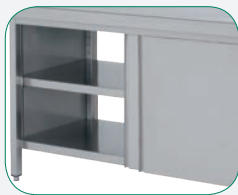

Mesas de trabajo

Mesas centrales con puertas pasantes

Mesas centrales con puertas pasantes

- Estructura cerrada, completamente soldada, con puertas correderas.
- Provistas de omegas de refuerzo longitudinales en la parte inferior de la encimera y de un chasis que garantiza una excelente estabilidad al momento de trabajar sobre la mesa. Encimera con frontal de 50 mm y cantos redondeados.
- Deslizamiento superior de las puertas mediante rodamientos y en la parte inferior mediante pletina que corre bajo el estante, facilitando la limpieza y evitando la acumulación de residuos y suciedades. El sistema de puertas incorpora un cierre al final del recorrido.
- Incorporan estante intermedio liso con pliegue frontal, regulable en altura y con una omega de refuerzo longitudinal.
- Construidas en acero inoxidable AISI 304 18/10 en acabado pulido satinado.
- Patas construidas en tubo de 40 x 40 mm regulables en altura.
- Cuentan con dos puertas por cada lado de acero inoxidable AISI 304 con tirador incorporado en toda la altura de la puerta.
- Tanto en la Gama 600 y 700 incorporan sistema de puertas correderas.

Tirador incorporado en toda la altura de la puerta.