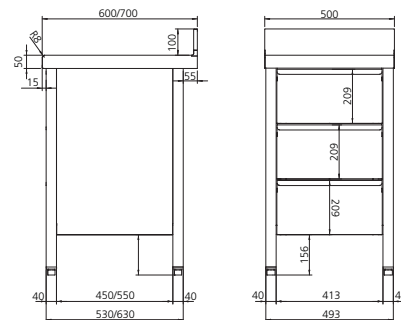

### Gama 600 mm Mesas murales con puertas

Dimensiones (mm)	Modelo	Referencia	Tipo de puerta	P.V.P. Euros €
600 x 600 x 850	MMP-66-PB	<b>19014405</b>	Abatible	<b>869,00</b>
800 x 600 x 850	MMP-86-PB	<b>19014406</b>	Abatible	<b>971,00</b>
1000 x 600 x 850	MMP-106	<b>19011654</b>	Corredera	<b>1.131,00</b>
1200 x 600 x 850	MMP-126	<b>19011655</b>	Corredera	<b>1.188,00</b>
1400 x 600 x 850	MMP-146	<b>19011656</b>	Corredera	<b>1.310,00</b>
1600 x 600 x 850	MMP-166	<b>19011658</b>	Corredera	<b>1.462,00</b>
1800 x 600 x 850	MMP-186	<b>19011659</b>	Corredera	<b>1.548,00</b>
2000 x 600 x 850	MMP-206	<b>19011660</b>	Corredera	<b>1.580,00</b>

### Gama 700 mm Mesas murales con puertas

Dimensiones (mm)	Modelo	Referencia	Tipo de puerta	P.V.P. Euros €
600 x 700 x 850	MMP-67-PB	<b>19014414</b>	Abatible	<b>876,00</b>
800 x 700 x 850	MMP-87-PB	<b>19014415</b>	Abatible	<b>989,00</b>
1000 x 700 x 850	MMP-107	<b>19012845</b>	Corredera	<b>1.223,00</b>
1200 x 700 x 850	MMP-127	<b>19012259</b>	Corredera	<b>1.295,00</b>
1400 x 700 x 850	MMP-147	<b>19012847</b>	Corredera	<b>1.451,00</b>
1600 x 700 x 850	MMP-167	<b>19012162</b>	Corredera	<b>1.524,00</b>
1800 x 700 x 850	MMP-187	<b>19011661</b>	Corredera	<b>1.625,00</b>
2000 x 700 x 850	MMP-207	<b>19012850</b>	Corredera	<b>1.670,00</b>

### Mesa mural con 3 cajones

- Mesa con cajones incorporados en la estructura.
- Fabricadas en acero inoxidable AISI-304 18/10.
- La medida útil de los cajones es de 424 x 365 x 128 mm.

Modelo	Referencia	Dimensiones (mm)	P.V.P. Euros €
MM-56-3C	<b>19012629</b>	500 x 600 x 850	<b>964,00</b>
MM-57-3C	<b>19012857</b>	500 x 700 x 850	<b>1.003,00</b>