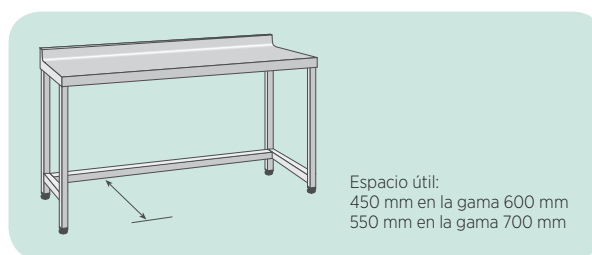

Espacio útil:
450 mm en la gama 600 mm
550 mm en la gama 700 mm

Gama 600 mm

Dimensiones (mm)	Modelo	Referencia	P.V.P. Euros €
800 x 600 x 850	MMS-86	19040875	472,00
1000 x 600 x 850	MMS-106	19012582	478,00
1200 x 600 x 850	MMS-126	19014416	532,00
1400 x 600 x 850	MMS-146	19014417	582,00
1600 x 600 x 850	MMS-166	19014418	612,00
1800 x 600 x 850	MMS-186	19012583	673,00
2000 x 600 x 850	MMS-206	19014419	716,00
2400 x 600 x 850	MMS-246	19014420	885,00

Gama 700 mm

Dimensiones (mm)	Modelo	Referencia	P.V.P. Euros €
800 x 700 x 850	MMS-87	19040876	526,00
1000 x 700 x 850	MMS-107	19014421	532,00
1200 x 700 x 850	MMS-127	19014422	587,00
1400 x 700 x 850	MMS-147	19014423	636,00
1600 x 700 x 850	MMS-167	19012559	675,00
1800 x 700 x 850	MMS-187	19014424	763,00
2000 x 700 x 850	MMS-207	19014425	800,00
2400 x 700 x 850	MMS-247	19014426	943,00