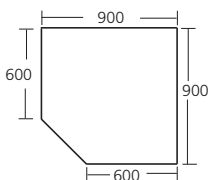

Mesas de ángulo

- Mesas que se adaptan a esquinas con ángulo de 90° para crear una instalación continua de mesas y fregaderos de edenox.
- Dos modelos: uno de 600 x 600 mm para utilizar con mesas de trabajo y fregaderos de 600 mm y un modelo de 700 x 700 mm para combinar con las gamas de 700 mm.
- Construidas en acero inoxidable AISI-304 18/10, en acabado satinado.
- Encimeras con frontal de 50 mm y cantos redondeados.
- Incorporan peto trasero de 100 x 15 mm totalmente soldado.
- Estructura sólida y robusta.
- Incluyen patas de acero inoxidable regulables en altura.
- Estante inferior incluido.

Modelo	Referencia	Dimensiones (mm)	Descripción	P.V.P. Euros €
MMA-66	19004937	600 x 600 x 850	Sin puertas	527,00
MMA-77	19004966	700 x 700 x 850	Sin puertas	579,00

Mesas de ángulo y mesas de ángulo 90° con puertas

- Diseñadas para aprovechar y optimizar al máximo el espacio en las esquinas manteniendo una línea homogénea junto a mesas de trabajo y fregaderos industriales.
- Construidas en acero inoxidable AISI 304 18/10.
- Peto trasero de 100 x 15 mm.
- Encimera de 1,2 mm de espesor, con omega de refuerzo inferior que le proporciona una robustez inmejorable.
- Modelos de profundidad 600 mm y 700 mm.
- Puerta con tirador incorporado en toda la altura.
- Incorporan bisagra con muelle de retorno automático y un tope amortiguador en el chasis del mueble.
- Patas regulables en altura.

Puerta abatible con retorno automático

MMAP-106

Mesa de ángulo MMAP-106. La mesa de ángulo permite crear una línea continua y homogénea de mesas de trabajo y fregaderos.

Modelo	Referencia	Dimensiones (mm)	Descripción	P.V.P. Euros €
MMAP-106	19012864	600 x 600 850	Puerta abatible	1.516,00
MMAP-107	19012865	700 x 700 x 850	Puerta abatible	1.556,00