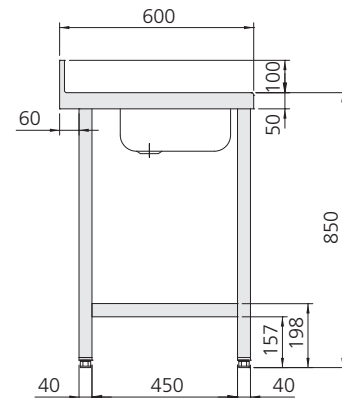

Modelo	Referencia	Posición cubeta	Opción	Medidas totales (mm)	P.V.P. Euros €
MCU-126-D	19036547	Derecha	Con orificio para la grifería	1200 x 600 x 850	615,00
MCU-126-I	19036548	Izquierda	Con orificio para la grifería	1200 x 600 x 850	615,00
MCU-146-D	19005211	Derecha	Con orificio para la grifería	1400 x 600 x 850	672,00
MCU-146-I	19005124	Izquierda	Con orificio para la grifería	1400 x 600 x 850	672,00
MCU-146-D-GM	19005212	Derecha	Con grifo monomando GML-30 E	1400 x 600 x 850	834,00
MCU-146-I-GM	19005199	Izquierda	Con grifo monomando GML-30 E	1400 x 600 x 850	834,00
MCU-166-D	19005399	Derecha	Con orificio para la grifería	1600 x 600 x 850	736,00
MCU-166-I	19005400	Izquierda	Con orificio para la grifería	1600 x 600 x 850	736,00
MCU-166-D-GM	19014427	Derecha	Con grifo monomando GML-30 E	1600 x 600 x 850	897,00
MCU-166-I-GM	19005434	Izquierda	Con grifo monomando GML-30 E	1600 x 600 x 850	897,00