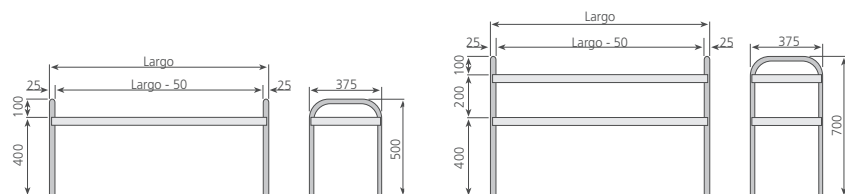

ESM-131

1 Estante

Modelo	Referencia	Medidas totales (mm)	P.V.P. Euros €
ESM-131	19003412	1300 x 375 x 500	375,00
ESM-151	19003413	1500 x 375 x 500	393,00
ESM-171	19003402	1700 x 375 x 500	415,00
ESM-191	19004775	1900 x 375 x 500	439,00