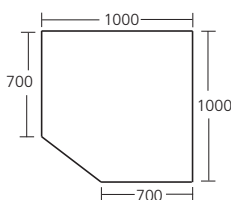

Mesas de ángulo

- Mesas que se adaptan a esquinas con ángulo de 90° para crear una instalación continua de mesas y fregaderos de edenox.
- Dos modelos: uno de 600 x 600 mm para utilizar con mesas de trabajo y fregaderos de 600 mm y un modelo de 700 x 700 mm para combinar con las gamas de 700 mm.
- Construidas en acero inoxidable AISI-304 18/10, en acabado satinado.
- Encimeras con frontal de 50 mm y cantos redondeados.
- Incorporan peto trasero de 100 x 15 mm totalmente soldado.
- Estructura sólida y robusta.
- Incluyen patas de acero inoxidable regulables en altura.
- Estante inferior incluido.

Modelo	Referencia	Dimensiones (mm)	Descripción	P.V.P. Euros €
MMA-66	19004937	600 x 600 x 850	Sin puertas	527,00
MMA-77	19004966	700 x 700 x 850	Sin puertas	579,00

Mesas de ángulo y mesas de ángulo 90° con puertas

- Diseñadas para aprovechar y optimizar al máximo el espacio en las esquinas manteniendo una línea homogénea junto a mesas de trabajo y fregaderos industriales.
- Construidas en acero inoxidable AISI 304 18/10.
- Peto trasero de 100 x 15 mm.
- Encimera de 1,2 mm de espesor, con omega de refuerzo inferior que le proporciona una robustez inmejorable.
- Modelos de profundidad 600 mm y 700 mm.
- Puerta con tirador incorporado en toda la altura.
- Incorporan bisagra con muelle de retorno automático y un tope amortiguador en el chasis del mueble.
- Patas regulables en altura.

Puerta abatible con retorno automático

MMAP-107

Mesa de ángulo MMAP-106. La mesa de ángulo permite crear una línea continua y homogénea de mesas de trabajo y fregaderos.

Modelo	Referencia	Dimensiones (mm)	Descripción	P.V.P. Euros €
MMAP-106	19012864	600 x 600 850	Puerta abatible	1.516,00
MMAP-107	19012865	700 x 700 x 850	Puerta abatible	1.556,00