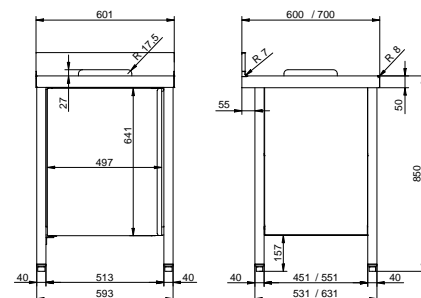

Modelo	Referencia	Dimensiones (mm)	Espacio útil (mm)	P.V.P. Euros €
MMP-66-O	19017573	600 x 600 x 850	513 x 450 x 690	722,00
MMP-67-O	19017574	600 x 700 x 850	513 x 550 x 690	743,00