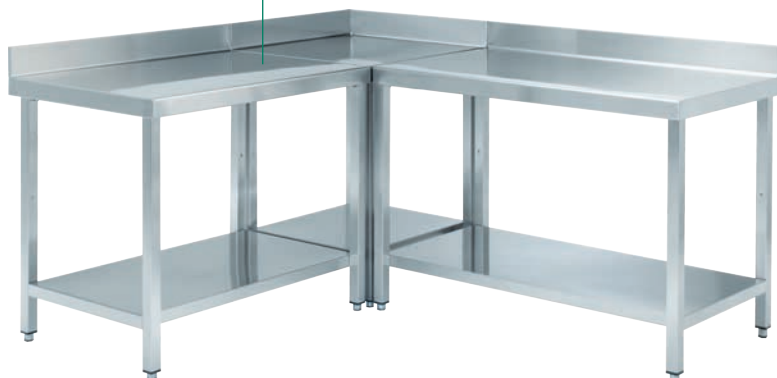

Mesas de trabajo

CUANDO LA ROBUSTEZ Y LA DURABILIDAD SON UNA GARANTÍA

La Serie Estándar de Mesas de Trabajo ofrece superficies de trabajo amplias que se caracterizan por una durabilidad y robustez que las hacen verdaderamente las más fuertes y resistentes del mercado.