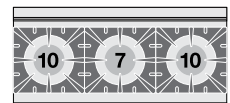

$\frac{27 \text{ kW}}{23.220 \text{ kcal/h}}$ **3.100,00**
135 / 0,86

$\frac{3,05 \text{ kW}}{230V\sim}$
50/60 Hz