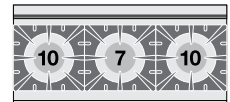

$\frac{31 \text{ kW}}{26.660 \text{ kcal/h}}$ **3.100,00**
135 / 0,86