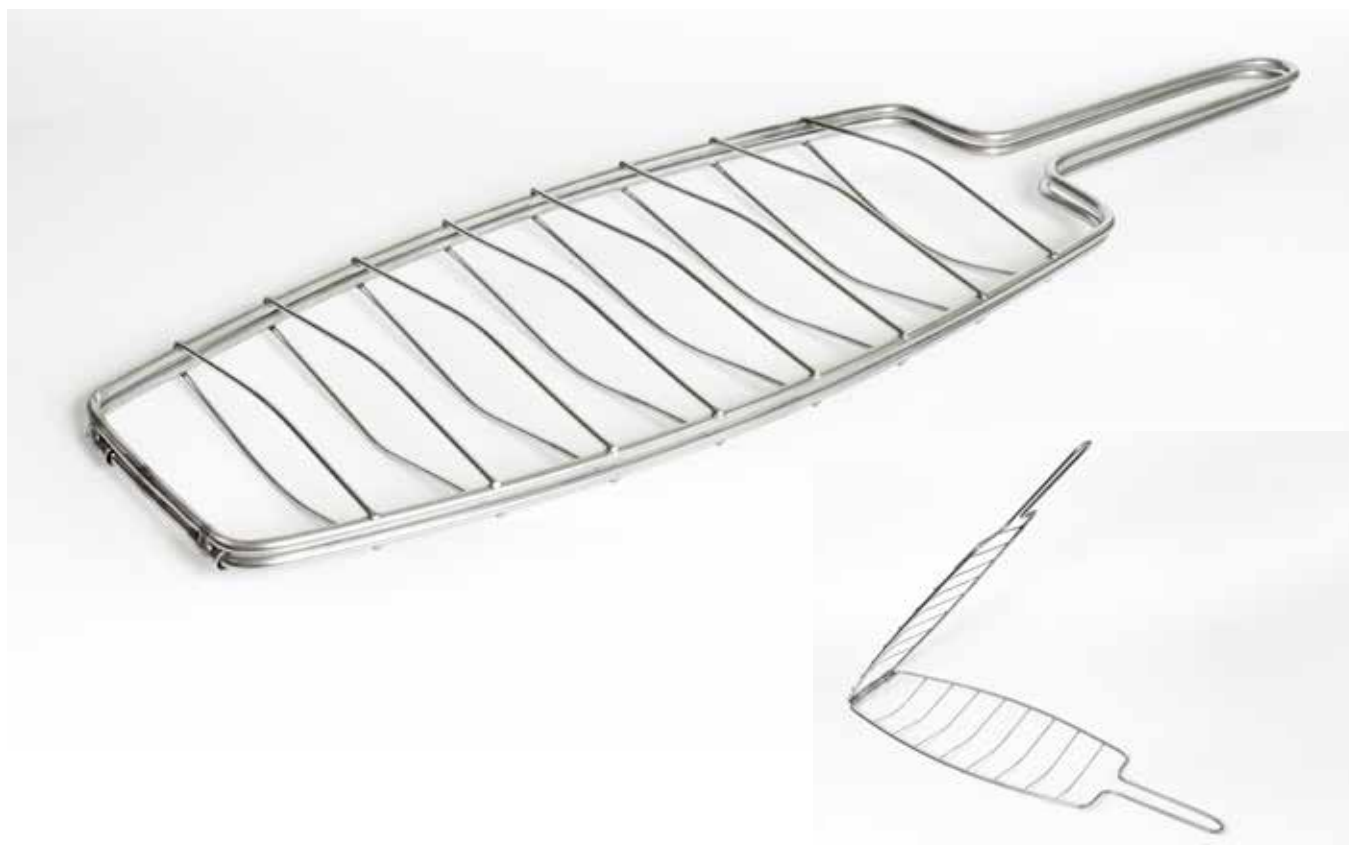

Las jaulas de asar son ideales para la cocción y braseado de alimentos de pequeño tamaño como gambas, verduras, champiñones y toda clase de setas.

Están fabricadas en acero inoxidable y diseñadas para poder ser volteadas con ayuda de las pinzas que se suministran con los hornos.

Ref.	Descripción
950025	JAULA ASAR INOX PARA HORNO 250X210X60
950030	JAULA ASAR INOX PARA HORNO 300X260X60

BESUGUERA INOX

Con la Besuguera Inox de Pira podrá asar todo tipo de pescados enteros en su horno o barbacoa sin necesidad de pinzas y con la seguridad de no romper la pieza al voltearla.

Con mango de acero inoxidable, para una fácil manipulación y sin patas.

Ideal para asar el pescado sobre la parrilla al estilo de Getaria.

Ref.	Descripción
950010	BESUGUERA INOX PARA HORNO 540x180x40

HORNOS DE BRASA