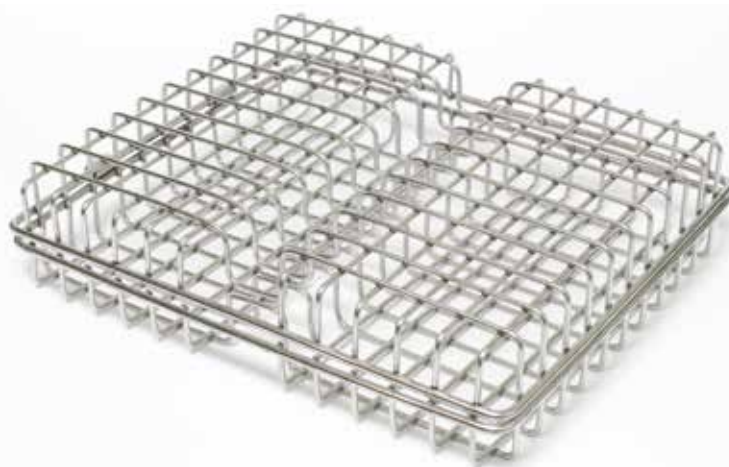

La estructura molecular de las piezas de fundición artesanal Pira, conjuntamente con la alta conductividad del material son garantía de una distribución uniforme y rápida de la temperatura y por tanto aseguran una cocción perfecta. Para asegurar la máxima conducción del calor, la parte inferior de las piezas está rec-

tificada con diamante. La parte superior de las piezas tiene un revestimiento antiadherente de la máxima calidad, que garantiza la máxima durabilidad y una cocción fácil con unos resultados óptimos.

El menaje Pira te garantiza el auténtico sabor de la brasa Pira.

Consúltenos y le aconsejaremos el mejor carbón para el mejor horno.

PIRA

ACCESORIOS

- Jaulas
- Besugueras
- Diseñado para hornos de brasa
- Acero inoxidable
- Ideal para pescados y mariscos

JAULAS DE ASAR INOX

Las jaulas de asar son ideales para la cocción y braseado de alimentos de pequeño tamaño como gambas, verduras, champiñones y toda clase de setas.

Están fabricadas en acero inoxidable y diseñadas para poder ser volteadas con ayuda de las pinzas que se suministran con los hornos.