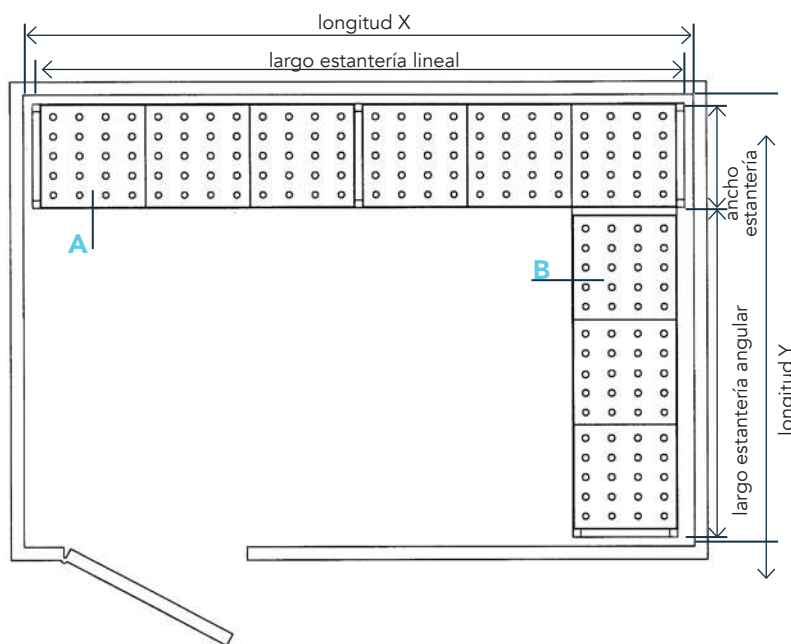

B-estantería angular

A-estantería lineal