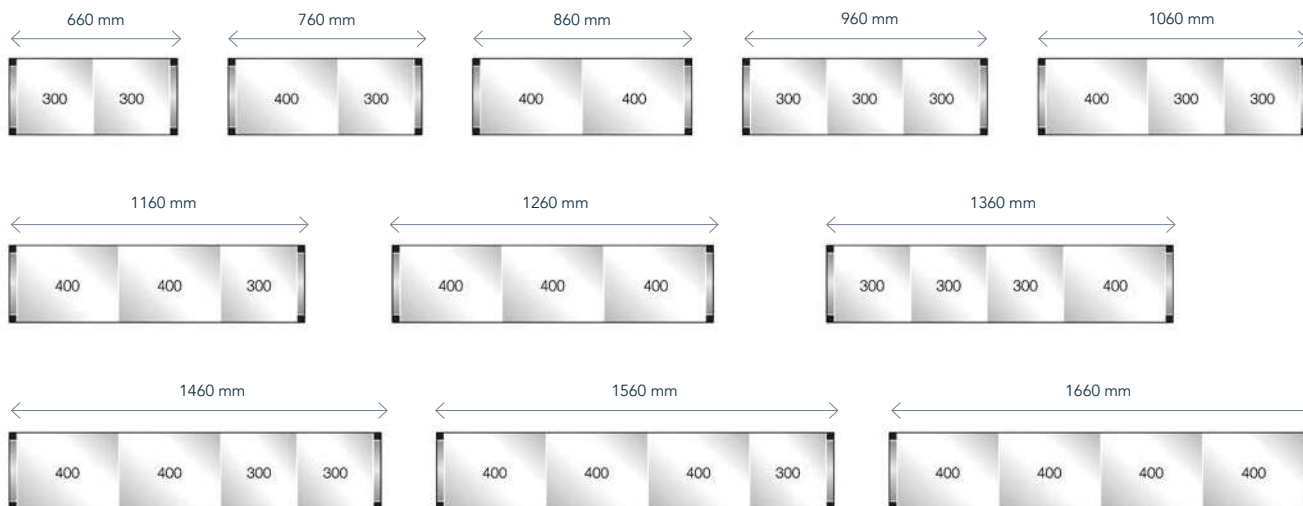

Indicar medida de longitud deseada, precio y código del modelo inmediatamente superior (*)

Medidas totales (mm)	Código	PVP (€)
600 x 250 x 150	• F0100235	99
800 x 250 x 150	• F0100236	104
1000 x 250 x 150	• F0100237	116
1200 x 250 x 150	• F0100238	129
1400 x 250 x 150	• F0100239	143
1500 x 250 x 150	• F0100240	146
1600 x 250 x 150	• F0100241	148
1800 x 250 x 150	• F0100242	169
2000 x 250 x 150	• F0100243	191

RUEDAS

· El pack incluye 4 ruedas de Ø 125 mm, dos de ellas con frenos.

Modelo	Código	PVP (€)
Pack 4 ruedas	• KRU00001	222

COMPOSICIONES BÁSICAS DE ESTANTERÍAS MODULARES

EJEMPLO DE PEDIDO DE ESTANTERÍA:

- Para seleccionar las estanterías modulares solo necesita conocer las dimensiones totales de la cámara.
- En primer lugar, ajustar el largo de la estantería lineal a la longitud X de la cámara.
- Para solicitar el largo de la estantería angular, se ha de descontar de la longitud Y de la cámara el ancho de la estantería lineal.
- En caso de que la cámara tenga radios sanitarios, también se ha de descontarlos de la longitud de la cámara.