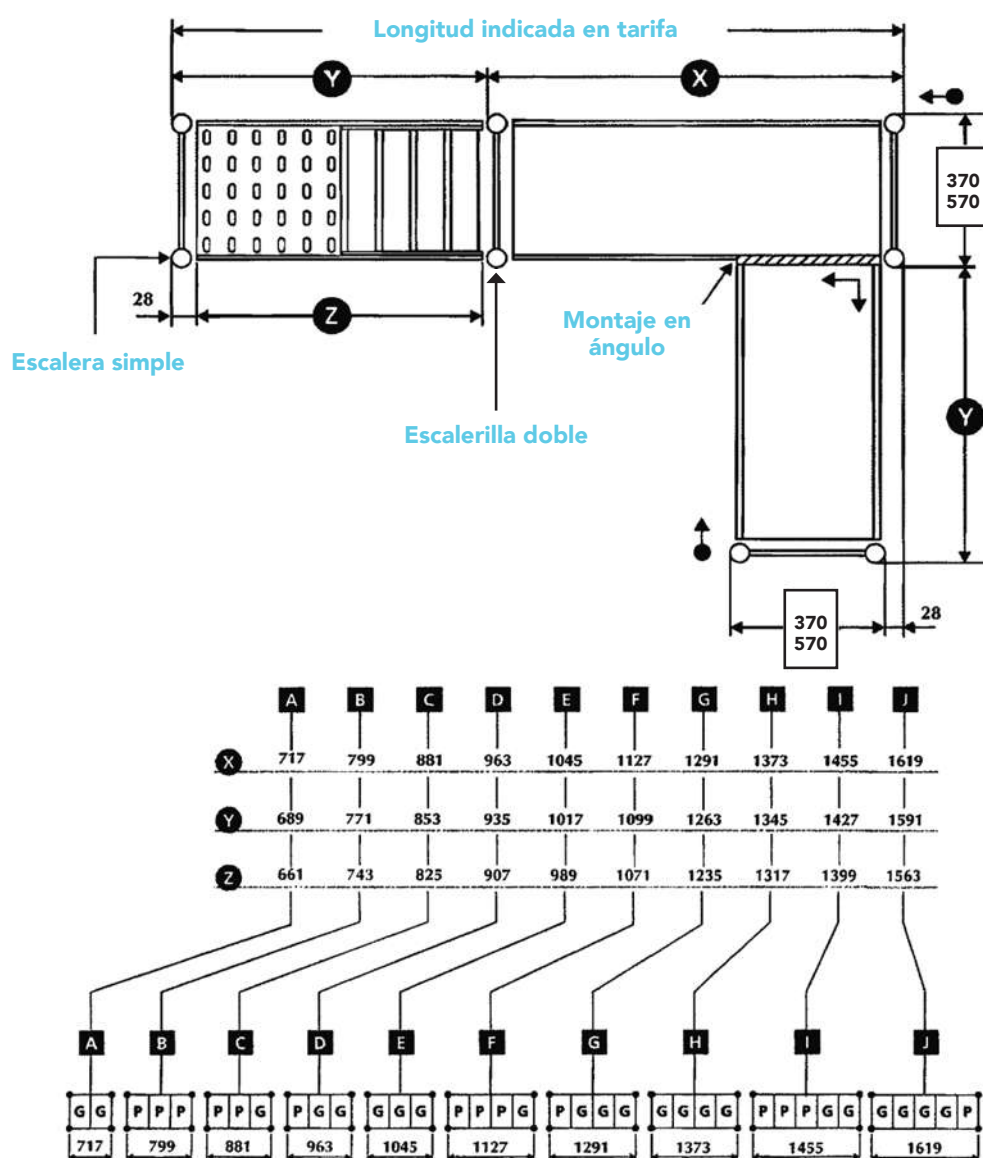

ESTANTERÍAS DE PIE DE ALUMINIO

ESTANTERÍA DE PIE DE ALUMINIO

- Diseñada especialmente para su colocación en cámaras frigoríficas.
- Facilidad de montaje mediante anclajes.
- Estructura robusta en aluminio de 20 micras.
- Capacidad de 150 Kg por estante repartidos uniformemente.
- Estantes regulables en altura cada 150 mm.
- Parrillas de polipropileno autoventiladas, amovibles y lavables en lavavajillas.
- Dos profundidades: 370 y 570 mm medida Gastronorm.
- Dos alturas de estanterías: 1700 y 2000 mm.
- Sistema de montaje con anclajes que permite ahorrar tiempo de instalación.

- Detalle de la pieza de anclaje

Esquema explicativo de las diferentes combinaciones de anchura de balda.
Estas estanterías cuentan con 10 longitudes diferentes de estantes por cada profundidad.

Los kits incluyen: 2 largueros, 4 piezas de anclaje y conjunto de parrillas según esquema adjunto