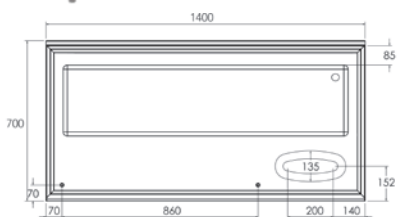

GAMA 700

Medidas totales (mm)	Medidas cubeta (mm)	Fregadero	PVP (€)	Fregadero con bastidor	PVP (€)	Fregadero con bastidor y espacio lavavajillas	PVP (€)
1400 x 700		• LFAD147D	638	• FBAD0714	973	-	-
		• LFAD147I	638	• FBAI0714	973	-	-
1800 x 700		• LFAD187D	894	• FBAD0718	1.424	• FBADL718	1.304
		• LFAD187I	894	• FBAI0718	1.424	• FBAIL718	1.304

• 24/48 HORAS EXPEDICIÓN

MESA PARA PREPARACIÓN DE VERDURAS, CARNE Y PESCADO

- Indicada para la preparación de alimentos frescos.
- Fabricada en acero inoxidable AISI 304 18/10 satinado.
- Peto posterior de 105 mm y frontal de 65 mm en punto redondo sanitario, totalmente soldados.
- Agujero de desbarace para tirar los desperdicios directamente a un cubo de basura (no incluido) situado bajo la encimera.
- Patas cuadradas de acero inoxidable de 40 x 40 mm para elevar la altura desde los 850 hasta los 920 mm.
- Patas traseras avanzadas 40 mm que permiten situar el bastidor en suelos con radio sanitario.

- La mesa para verduras incorpora una cubeta de gran capacidad con válvula de desagüe, con posibilidad de superponer cubetas GN 1/3, 1/2, 1/1, 2/3. Además, incluye una tabla de corte de polietileno de 20 mm de grosor.
- La mesa para carnes y pescados incorpora una bandeja perforada para escurrir o descongelar. Con rebaje en acabado en punta de diamante y desagüe centrado de Ø17 mm.
- Cubo de basura y grifería no incluidos.
- **Fácil montaje en 3 minutos.**
- **Posibilidad de envío montado:**
Hasta 2000 mm: MF002000 - 152 € PVP

MEDIDAS MESA
PREPARACIÓN DE
VERDURAS

MEDIDAS MESA
PREPARACIÓN DE CARNE Y
PESCADO

GAMA 700

Modelo	Medidas totales (mm)	Medidas cubeta (mm)	Encimera	PVP (€)	Encimera con bastidor	PVP (€)
Mesa preparación de verduras	1400 x 700 x 850	1250 x 310 x 170	• LMLV1470	1.172	• FBV07014	1.520
Mesa preparación de carne y pescado	1400 x 700 x 850	–	• LMPC1470	1.141	• FBC07014	1.488