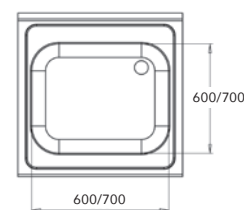

- La mesa para verduras incorpora una cubeta de gran capacidad con válvula de desagüe, con posibilidad de superponer cubetas GN 1/3, 1/2, 1/1, 2/3. Además, incluye una tabla de corte de polietileno de 20 mm de grosor.
- La mesa para carnes y pescados incorpora una bandeja perforada para escurrir o descongelar. Con rebaje en acabado en punta de diamante y desagüe centrado de Ø17 mm.
- Cubo de basura y grifería no incluidos.
- **Fácil montaje en 3 minutos.**
- **Posibilidad de envío montado:**
Hasta 2000 mm: MF002000 - 152 € PVP

MEDIDAS MESA
PREPARACIÓN DE
VERDURAS

MEDIDAS MESA
PREPARACIÓN DE CARNE Y
PESCADO

GAMA 700

Modelo	Medidas totales (mm)	Medidas cubeta (mm)	Encimera	PVP (€)	Encimera con bastidor	PVP (€)
Mesa preparación de verduras	1400 x 700 x 850	1250 x 310 x 170	• LMLV1470	1.172	• FBV07014	1.520
Mesa preparación de carne y pescado	1400 x 700 x 850	–	• LMPC1470	1.141	• FBC07014	1.488

MEDIDAS TOTALES FREGADERO
VERTEDERO

Medidas totales (mm)	Medidas cubeta (mm)	Código	PVP (€)
600 x 600 x 555	500 x 400 x 250	• FBV66055	580
700 x 700 x 555	500 x 500 x 300	• FBV77055	642

ACCESORIOS FREGADEROS