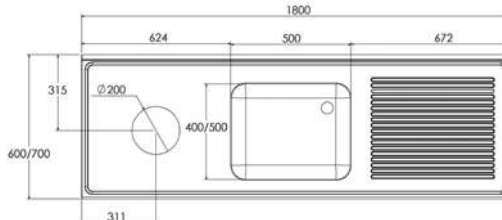

MEDIDAS FREGADERO 1800 MM