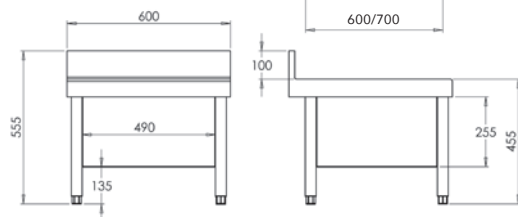

MEDIDAS MESA
PREPARACIÓN DE
VERDURAS

MEDIDAS MESA
PREPARACIÓN DE CARNE Y
PESCADO

GAMA 700

Modelo	Medidas totales (mm)	Medidas cubeta (mm)	Encimera	PVP (€)	Encimera con bastidor	PVP (€)
Mesa preparación de verduras	1400 x 700 x 850	1250 x 310 x 170	• LMLV1470	1.172	• FBV07014	1.520
Mesa preparación de carne y pescado	1400 x 700 x 850	–	• LMPC1470	1.141	• FBC07014	1.488

MEDIDAS TOTALES FREGADERO
VERTEDERO

Medidas totales (mm)	Medidas cubeta (mm)	Código	PVP (€)
600 x 600 x 555	500 x 400 x 250	• FBV66055	580
700 x 700 x 555	500 x 500 x 300	• FBV77055	642

ACCESORIOS FREGADEROS