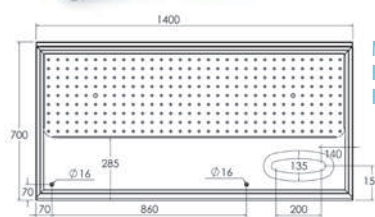

• 24/48 HORAS EXPEDICIÓN

MESA PARA PREPARACIÓN DE VERDURAS, CARNE Y PESCADO

- Indicada para la preparación de alimentos frescos.
- Fabricada en acero inoxidable AISI 304 18/10 satinado.
- Peto posterior de 105 mm y frontal de 65 mm en punto redondo sanitario, totalmente soldados.
- Agujero de desbarace para tirar los desperdicios directamente a un cubo de basura (no incluido) situado bajo la encimera.
- Patas cuadradas de acero inoxidable de 40 x 40 mm para elevar la altura desde los 850 hasta los 920 mm.
- Patas traseras avanzadas 40 mm que permiten situar el bastidor en suelos con radio sanitario.

- La mesa para verduras incorpora una cubeta de gran capacidad con válvula de desagüe, con posibilidad de superponer cubetas GN 1/3, 1/2, 1/1, 2/3. Además, incluye una tabla de corte de polietileno de 20 mm de grosor.
- La mesa para carnes y pescados incorpora una bandeja perforada para escurrir o descongelar. Con rebaje en acabado en punta de diamante y desagüe centrado de Ø17 mm.
- Cubo de basura y grifería no incluidos.
- **Fácil montaje en 3 minutos.**
- **Posibilidad de envío montado:**
Hasta 2000 mm: MF002000 - 152 € PVP

MEDIDAS MESA
PREPARACIÓN DE
VERDURAS

MEDIDAS MESA
PREPARACIÓN DE CARNE Y
PESCADO

GAMA 700

Modelo	Medidas totales (mm)	Medidas cubeta (mm)	Encimera	PVP (€)	Encimera con bastidor	PVP (€)
Mesa preparación de verduras	1400 x 700 x 850	1250 x 310 x 170	• LMLV1470	1.172	• FBV07014	1.520
Mesa preparación de carne y pescado	1400 x 700 x 850	–	• LMPC1470	1.141	• FBC07014	1.488