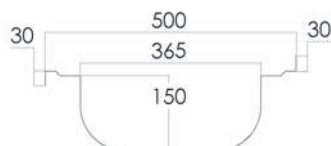

FREGADERO CON BASTIDOR Y PUERTAS

- Fabricado en acero inoxidable AISI 304 18/10.
- Peto posterior y frontal de 30 mm.
- Estructura con tubo completamente soldada.
- Patas cuadradas de acero inoxidable de 30 x 30 mm con taco extensible para elevar la altura desde los 850 hasta los 880 mm.
- Disponible con puertas batientes o correderas, según modelo.
- Trasera abierta para el acceso a las instalaciones.
- **Se suministra montado.**
- **Opción de cierre en puertas OPC00001 - 127 € PVP**

MEDIDAS CUBETA