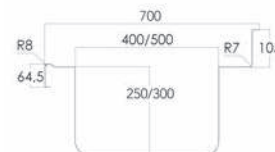

MEDIDAS CUBETA

Medida totales (mm)	Medidas cubeta (mm)	Fregadero	PVP (€)	Fregadero con bastidor	PVP (€)	Fregadero con bastidor y estante	PVP (€)
700 x 700	500 x 500 x 300	• L0775510	385	• FB007070	615	• FB0E7070	781
800 x 700	600 x 500 x 300	• L0876510	465	• FB007080	703	• FB0E7080	846
1000 x 700	500 x 500 x 300	• L107551D	452	• FBD07100	724	• FBDE7100	897
	500 x 500 x 300	• L107551I	452	• FBI07100	724	• FBIE7100	897
1200 x 700	400 x 500 x 250	• L1074520	609	• FB207100	897	• FB2E7100	1.067
	500 x 500 x 300	• L127551D	406	• FBD07120	706	• FBDE7120	908
1200 x 700	500 x 500 x 300	• L127551I	406	• FBI07120	706	• FBIE7120	908
	500 x 500 x 300	• L1275520	715	• FB207120	966	• FB2E7120	1.168
1300 x 700	600 x 500 x 300	• L137551D	546	• FBD07130	859	• FBDE7130	1.069
	600 x 500 x 300	• L137551I	546	• FBI07130	859	• FBIE7130	1.069
1400 x 700	600 x 500 x 300	• L147651D	513	• FBD07140	841	• FBDE7140	1.068
	600 x 500 x 300	• L147651I	513	• FBI07140	841	• FBIE7140	1.068
1600 x 700	600 x 500 x 300	• L1476520	752	• FB207140	1.080	• FB2E7140	1.307
	500 x 500 x 300	• L167552D	730	• FBD07160	1.035	• FBDE7160	1.306
1600 x 700	500 x 500 x 300	• L167552I	730	• FBI07160	1.035	• FBIE7160	1.306
	500 x 500 x 300	• L187552D	785	• FBD07180	1.156	• FBDE7180	1.444
1800 x 700	500 x 500 x 300	• L187552I	785	• FBI07180	1.156	• FBIE7180	1.444
	500 x 500 x 300	• L1875530	1.055	• FB307180	1.368	• FB3E7180	1.659
2000 x 700	600 x 500 x 300	• L217652D	849	• FBD07200	1.257	• FBDE7200	1.543
	600 x 500 x 300	• L217652I	849	• FBI07200	1.257	• FBIE7200	1.543
2200 x 700	600 x 500 x 300	• L2576522	893	• FBD07220	1.341	• FBDE7220	1.640