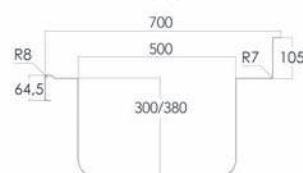

FREGADERO CON BASTIDOR Y PUERTAS

- Fabricado en acero inoxidable AISI 304 18/10.
- Patas cuadradas de acero inoxidable de 40 x 40 mm para elevar la altura desde los 850 hasta los 920 mm.
- Patas traseras avanzadas 40 mm que permiten situar el bastidor en suelos con radio sanitario.
- Puertas correderas con deslizamiento de gran suavidad, sin guías inferiores para facilitar la limpieza.
- Trasera abierta para el acceso a las instalaciones.
- **Se suministra montado.**
- **Opción de cierre en puertas OPC00001 - 127 € PVP**

MEDIDAS CUBETA