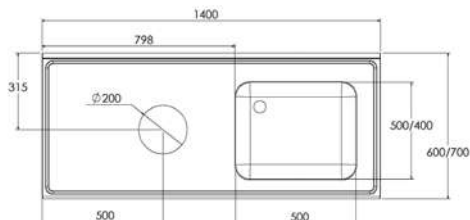

MEDIDAS CUBETA

Medidas totales (mm)	Medidas cubeta (mm)	Fregadero PVP (€)	Fregadero con bastidor PVP (€)	Fregadero con bastidor y estante PVP (€)	Fregadero con bastidor y puertas PVP (€)
1000 x 700	860 x 500 x 380	L1078650 740	FBG00710 985	FBG0E710 1.202	FBPG7100 1.506
1200 x 700	1060 x 500 x 380	L1271050 830	FBG00712 1.134	FBG0E712 1.336	FBPG7120 1.677
1400 x 700	1200 x 500 x 380	L1471250 920	FBG00714 1.235	FBG0E714 1.478	FBPG7140 1.788
1600 x 700	860 x 500 x 380	L167851D 963	FBGD0716 1.307	FBGDE716 1.579	FBPG716D 1.892
	860 x 500 x 380	L167851I 963	FBGI0716 1.307	FBGIE716 1.579	FBPG716I 1.892
1800 x 700	1160 x 500 x 380	L187151D 1.070	FBGD0718 1.441	FBGDE718 1.734	FBPG718D 2.029
	1160 x 500 x 380	L187151I 1.070	FBGI0718 1.441	FBGIE718 1.734	FBPG718I 2.029
	500 x 500 x 300	L1875530 1.055	FBG30718 1.368	FBG3E718 1.659	FBPG7183 1.984
2000 x 700	800 x 500 x 380	L1878520 1.213	FBG20718 1.584	FBG2E718 1.872	FBPG7182 2.151
	1160 x 500 x 380	L207151D 1.249	FBGD0720 1.642	FBGDE720 1.951	FBPG720D 2.235
	1160 x 500 x 380	L207151I 1.249	FBGI0720 1.642	FBGIE720 1.951	FBPG720I 2.235

PRODUCTOS RELACIONADOS

GRIFERÍA pág. 42 / CUBOS pág. 171

BASTIDOR

- Fabricado íntegramente en acero inoxidable.
- Patas cuadradas de acero inoxidable de 40 x 40 mm para elevar la altura desde los 850 hasta los 920 mm.
- Cubo de basura no incluido.
- **Fácil montaje en 3 minutos.**
- **Posibilidad de envío montado:**
Hasta 1200 mm: MF001200 - 114 € PVP
Hasta 2000 mm: MF002000 - 152 € PVP

MEDIDAS FREGADERO 1400 MM

MEDIDAS FREGADERO 1800 MM

GAMA 600

Medidas totales (mm)	Medidas cubeta (mm)	Fregadero	PVP (€)	Fregadero con bastidor	PVP (€)	Fregadero con bastidor y espacio lavavajillas	PVP (€)
1400 x 600		• LFAD146D	622	• FBAD0614	944	-	-
		• LFAD146I	622	• FBAI0614	944	-	-
1800 x 600		• LFAD186D	869	• FBAD0618	1.335	• FBADL618	1.258
		• LFAD186I	869	• FBAI0618	1.335	• FBAIL618	1.258