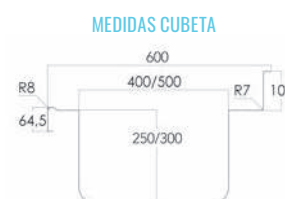

FREGADEROS GAMA 600

FREGADERO

- Fabricado íntegramente en acero inoxidable AISI 304 18/10.
- Cubas embutidas con protección insonorizante.
- Válvula de desagüe y tubo rebosadero incluidos en cada cuba.
- Peto posterior de 105 mm y frontal de 65 mm en punto redondo sanitario, totalmente soldados.
- Grifería no incluida.

PRODUCTOS RELACIONADOS

GRIFERÍA pág. 42

BASTIDOR

- Bastidor fabricado íntegramente en acero inoxidable.
- El bastidor se adapta al fregadero con facilidad gracias a un intuitivo método de ensamblaje.
- Su exclusivo sistema de fijación permite una unión sólida del fregadero al bastidor evitando cualquier tipo de movimiento.
- Su exclusivo sistema de fijación permite una unión sólida del fregadero al bastidor evitando cualquier tipo de movimiento.
- Patas cuadradas de acero inoxidable de 40 x 40 mm para elevar la altura desde los 850 hasta los 920 mm.
- Patas traseras avanzadas 40 mm que permiten situar el bastidor en suelos con radio sanitario.
- Diseñado para incorporar un estante inferior (opcional), página 31.
- **Fácil montaje en 3 minutos.**
- **Posibilidad de envío montado:**
  Hasta 1200 mm: MF001200 - 114 € PVP
  Hasta 2000 mm: MF002000 - 152 € PVP

Medidas totales (mm)	Medidas cubeta (mm)	Fregadero	PVP (€)	Fregadero con bastidor	PVP (€)	Fregadero con bastidor y estante	PVP (€)
600 x 600	500 x 400 x 250	• L0665410	321	• FB006060	495	• FB0E6060	568
700 x 600	500 x 500 x 300	• L0765510	360	• FB006070	635	• FB0E6070	747
1000 x 600	400 x 400 x 250	• L106441D	406	• FBD06100	661	• FBDE6100	826
	400 x 400 x 250	• L106441I	406	• FBI06100	661	• FBIE6100	826
1200 x 600	400 x 400 x 250	• L1064420	574	• FB206100	830	• FB2E6100	995
	500 x 400 x 250	• L126541D	365	• FBD06120	613	• FBDE6120	794
1200 x 600	500 x 400 x 250	• L126541I	365	• FBI06120	613	• FBIE6120	794
	500 x 400 x 250	• L1265420	682	• FB206120	866	• FB2E6120	1.047
1300 x 600	500 x 400 x 300	• L136551D	507	• FBD06130	780	• FBDE6130	979
	500 x 400 x 300	• L136551I	507	• FBI06130	780	• FBIE6130	979
1300 x 600	500 x 500 x 300	• L1365520	757	• FB206130	1.030	• FB2E6130	1.228
	400 x 400 x 250	• L146442D	648	• FBD06142	962	• FBDE6142	1.129
1400 x 600	400 x 400 x 250	• L146442I	648	• FBI06142	962	• FBIE6142	1.129
	500 x 400 x 250	• L146541D	428	• FBD06140	800	• FBDE6140	1.008
1400 x 600	500 x 400 x 250	• L146541I	428	• FBI06140	800	• FBIE6140	1.008
	500 x 400 x 250	• L166542D	695	• FBD06160	989	• FBDE6160	1.215
1600 x 600	500 x 400 x 250	• L166542I	695	• FBI06160	989	• FBIE6160	1.215
1800 x 600	500 x 400 x 300	• L186542D	806	• FBD06180	1.067	• FBDE6180	1.338
	500 x 400 x 300	• L186542I	806	• FBI06180	1.067	• FBIE6180	1.338
2000 x 600	500 x 400 x 250	• L2065420	852	• FB006200	1.125	• FB0E6200	1.405