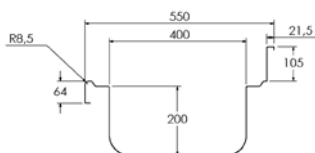

PRODUCTOS RELACIONADOS

GRIFERÍA pág. 42

BASTIDOR

- Bastidor fabricado íntegramente en acero inoxidable.
- El bastidor se adapta al fregadero con facilidad gracias a un intuitivo método de ensamblaje.
- Su exclusivo sistema de fijación permite una unión sólida del fregadero al bastidor evitando cualquier tipo de movimiento.
- Patas cuadradas de acero inoxidable de 40 x 40 mm para elevar la altura desde los 850 hasta los 920 mm.
- Patas traseras avanzadas 40 mm que permiten situar el bastidor en suelos con radio sanitario.
- Diseñado para incorporar un estante inferior (opcional), página 31.
- **Fácil montaje en 3 minutos.**
- **Posibilidad de envío montado:**
Hasta 1200 mm: MF001200 - 114 € PVP
Hasta 2000 mm: MF002000 - 152 € PVP

MEDIDAS CUBETA

Medidas totales (mm)	Medidas cubeta (mm)	Fregadero	PVP (€)	Fregadero con bastidor	PVP (€)	Fregadero con bastidor y estante	PVP (€)
1000 x 550	400 x 400 x 200	• L105541D	332	• FBD05100	556	• FBDE5100	654
	400 x 400 x 200	• L105541I	332	• FBI05100	556	• FBIE5100	654
1200 x 550	400 x 400 x 200	• L125541D	459	• FBD05120	762	• FBDE5120	860
	400 x 400 x 200	• L125541I	459	• FBI05120	762	• FBIE5120	860
1400 x 550	400 x 400 x 200	• L145544D	439	• FBD05140	670	• FBDE5140	760
	400 x 400 x 200	• L145544I	439	• FBI05140	670	• FBIE5140	760
	400 x 400 x 200	• L145542D	502	• FBD05142	917	• FBDE5142	945
	400 x 400 x 200	• L145542I	502	• FBI05142	917	• FBIE5142	945