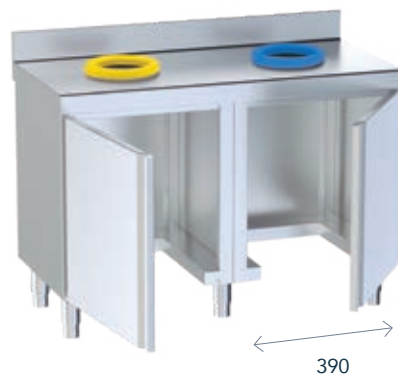

• 3 DÍAS EXPEDICIÓN

MUEBLE DE RECICLADO

MUEBLE CERRADO DE RECICLADO

- Ideal para la clasificación de residuos.
- Fabricado en acero inoxidable AISI 304 18/10.
- Frontal de 65 mm en punto redondo, totalmente soldado.
- Peto posterior de 105 mm totalmente soldado en modelos murales.
- Patas de 150 mm para elevar la altura del mueble desde los 850 hasta los 920 mm.
- En el modelo infantil la altura del mueble es de 700 hasta 750 mm.
- Patas traseras avanzadas 50 mm que permiten situar los muebles en suelos con radio sanitario.
- Puertas batientes.
- Dos o tres orificios de Ø 190-280 mm para aros de goma.
- Aros de goma de colores no incluidos.
- **Se suministra montado.**