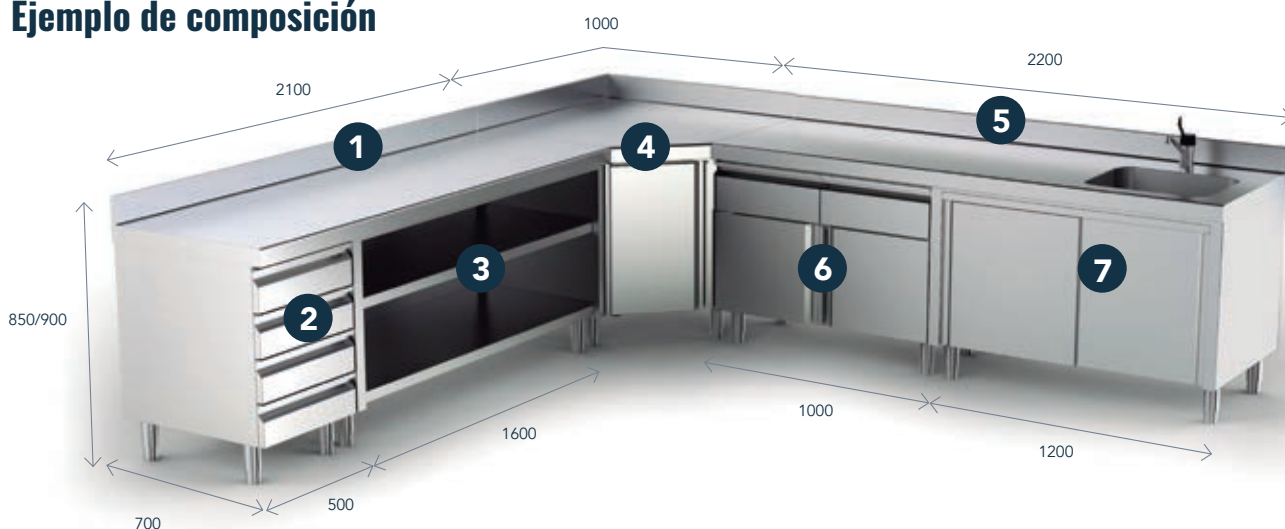

CONJUNTOS MODULARES PERSONALIZABLES

¿CÓMO DISEÑAR UN CONJUNTO MODULAR?

APROVECHANDO EL 100% DEL ESPACIO

01

Hacer mediciones reales del espacio disponible; nuestros modulares se pueden customizar a la medida exacta.

02

Decidir ancho del conjunto: 600mm o 700mm.

03

Escoger tipo de encimera: central/mural y con o sin cubeta.

04

Seleccionar los muebles y encajar las medidas que resuelvan las necesidades del cliente y del diseño.

05

Si hay un ángulo de 90° tenemos soluciones que se integran a la perfección en el conjunto y aprovechan el espacio.

06

Posibilidad de cerrar el conjunto con un zócalo frontal y lateral de acero inoxidable.

Ejemplo de composición

Descripción	Medidas totales (mm)	Código	PVP (€)
1. Encimera mural - Gama 700	2100 x 700	F0080391	490
2. Módulo 4 cajones sin encimera - Gama 700	500 x 700 x 850	F0080124	928
3. Módulo con estantes sin encimera - Gama 700	1600 x 700 x 850	F0080056	764
4. Mueble angular 90° con chaflán - Gama 700	1000 x 1000 x 700 x 850	F0070117	1.631
5. Encimera mural con cubeta derecha - Gama 700	2200 x 700	FEC2207D	733
6. Módulo con cajones y puertas batientes sin encimera - Gama 700	1000 x 700 x 850	F0080109	1.239
7. Módulo con puertas correderas para encimera con cubeta - Gama 700	1200 x 700 x 850	FCU80008	870
TOTAL			6.655