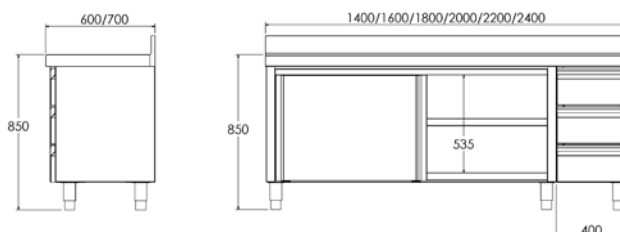

MUEBLE CON CAJONES A MANO DERECHA Y PUERTAS CORREDERAS

- Fabricado en acero inoxidable AISI 304 18/10.
- Encimera y estantes con omegas de refuerzo.
- Peto posterior de 105 mm en encimera mural y frontal de 65 mm en punto redondo sanitario, totalmente soldados.
- Estante regulable en altura con soportes de gran robustez.
- Patas de 150 mm para elevar la altura del mueble desde los 850 hasta los 920 mm.
- Puertas correderas con deslizamiento de gran suavidad, sin guías inferiores para facilitar la limpieza.
- Medida útil del cajón: 289 x 485 x 125 mm.
- **Se suministra montado.**

PRODUCTOS RELACIONADOS
ENCIMERAS pág. 116

POSIBILIDAD DE CUSTOMIZAR EN LONGITUD

Indicar medida de longitud deseada, precio y código del modelo inmediatamente superior (*)

MEDIDAS MUEBLE CON CAJONES Y PUERTAS CORREDERAS