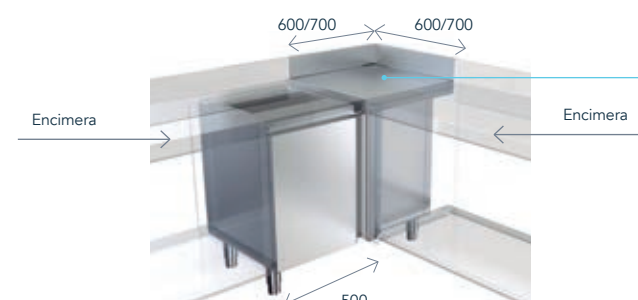

CAJÓN DE GRAN CAPACIDAD

GAMA 600

Medidas totales (mm)
500 x 600 x 850

CON ENCIMERA MURAL	
Código	PVP (€)
• F0078132	1.087

CON ENCIMERA CENTRAL	
Código	PVP (€)
• F0079132	1.057

SIN ENCIMERA	
Código	PVP (€)
• F0080132	823

GAMA 700

Medidas totales (mm)
500 x 700 x 850

Código	PVP (€)
• F0078139	1.135

Código	PVP (€)
• F0079139	1.105

Código	PVP (€)
• F0080139	849

MUEBLE SIN BASE PARA CUBO DE DESPERDICIOS

PRODUCTOS RELACIONADOS
CUBOS pág. 171

GAMA 600

Medidas totales (mm)
600 x 600 x 850

CON ENCIMERA MURAL	
Código	PVP (€)
• F0078501	966

CON ENCIMERA CENTRAL	
Código	PVP (€)
• F0079501	938

SIN ENCIMERA	
Código	PVP (€)
• F0080501	695

GAMA 700

Medidas totales (mm)
600 x 700 x 850

Código	PVP (€)
• F0078502	1.020

Código	PVP (€)
• F0079502	987

Código	PVP (€)
• F0080502	724

Accesorio	Código	PVP (€)
Agujero + aro de goma	• ADE50001	89

MÓDULO ANGULAR 90° CON ENCIMERA

- Fabricado en acero inoxidable AISI 304 18/10.
- Se une a otra encimera con el módulo lateral de acople.
- Esquinas rectas.
- Peto posterior de 105 mm y frontal de 65 mm en punto redondo sanitario, totalmente soldados.
- Patas de 150 mm para elevar la altura del mueble desde los 850 hasta los 920 mm.

GAMA 600

Medidas totales (mm)	Esquina encimera	Código	PVP (€)
1100 x 600 x 850	Derecha	• F0080701	1.188
1100 x 600 x 850	Izquierda	• F0080702	1.188

GAMA 700

Medidas totales (mm)	Esquina encimera	Código	PVP (€)
1200 x 700 x 850	Derecha	• F0080703	1.234
1200 x 700 x 850	Izquierda	• F0080704	1.234

MARCO CON PUERTA

GAMA 600 / 700

Medidas totales (ancho x alto) (mm)	Código	PVP (€)
500 x 670	• F0080901	317
600 x 670	• F0080902	349