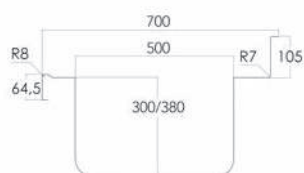

GAMA 700

- Fabricado en acero inoxidable AISI 304 18/10.
- Peto posterior de 105 mm y frontal de 65 mm en punto redondo sanitario, totalmente soldados.
- Cubas embutidas con protección insonorizante.
- Válvula de desagüe y tubo rebosadero incluidos en cada cuba.
- Patas de 150 mm para elevar la altura del mueble desde los 850 hasta los 920 mm.
- Patas traseras avanzadas 50 mm que permiten situar los muebles fregaderos en suelos con radio sanitario.
- Trasera abierta para el acceso a las instalaciones.
- Disponible con puertas batientes y correderas, según modelo.
- Grifería no incluida.
- **Se suministra montado.**

PRODUCTOS RELACIONADOS

GRIFERÍA pág. 42

MEDIDAS CUBETA

GAMA 700

Medidas totales (mm)	Medidas cubeta (mm)	Mueble con puertas	PVP (€)	Mueble con puertas y espacio para lavavajillas	PVP (€)
700 x 700	500 x 500 x 300	• FP970700 Batientes	1.141	-	-
		• FP91070D Correderas	1.280	-	-
1000 x 700	500 x 500 x 300	• FP91070I Correderas	1.280	-	-
	500 x 400 x 250	• FP910700 Correderas	1.449	-	-
1200 x 700	500 x 500 x 300	• FP91270D Correderas	1.342	• FP9127LD Batientes	1.134
	500 x 500 x 300	• FP91270I Correderas	1.342	• FP9127LI Batientes	1.134
	500 x 500 x 300	• FP912700 Correderas	1.599	-	-
1400 x 700	600 x 500 x 300	• FP91470D Correderas	1.481	• FP9147LD Batientes	1.348
	600 x 500 x 300	• FP91470I Correderas	1.481	• FP9147LI Batientes	1.348
	600 x 500 x 300	• FP914700 Correderas	1.715	-	-
1600 x 700	500 x 500 x 300	• FP91670D Correderas	1.722	-	-
	500 x 500 x 300	• FP91670I Correderas	1.722	-	-
1800 x 700	500 x 500 x 300	• FP91870D Correderas	1.859	• FP9187LD Correderas	1.791
	500 x 500 x 300	• FP91870I Correderas	1.859	• FP9187LI Correderas	1.791
	500 x 500 x 300	• FP918700 Correderas	2.079	-	-
2000 x 700	600 x 500 x 300	• FP92070D Correderas	1.988	-	-
	600 x 500 x 300	• FP92070I Correderas	1.988	-	-

• 3 DÍAS EXPEDICIÓN