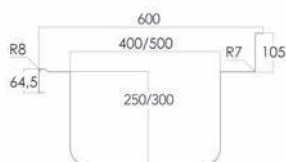

MUEBLES FREGADEROS

GAMA 600

- Fabricado en acero inoxidable AISI 304 18/10.
- Peto posterior de 105 mm y frontal de 65 mm en punto redondo sanitario, totalmente soldados.
- Cubas embutidas con protección insonorizante.
- Válvula de desagüe y tubo rebosadero incluidos en cada cuba.
- Patas de 150 mm para elevar la altura del mueble desde los 850 hasta los 920 mm.
- Patas traseras avanzadas 50 mm que permiten situar los muebles fregaderos en suelos con radio sanitario.
- Trasera abierta para el acceso a las instalaciones.
- Disponible con puertas batientes y correderas, según modelo.
- Grifería no incluida.
- **Se suministra montado.**

PRODUCTOS RELACIONADOS

GRIFERÍA pág. 42

MEDIDAS CUBETA

GAMA 600

Medidas totales (mm)	Medidas cubeta (mm)	Mueble con puertas	PVP (€)	Mueble con puertas y espacio para lavavajillas	PVP (€)
600 x 600	500 x 400 x 250	• FP960600 Batientes	922	-	-
1000 x 600	400 x 400 x 250	• FP91060D Correderas	1.215	-	-
	400 x 400 x 250	• FP91060I Correderas	1.215	-	-
1200 x 600	400 x 400 x 250	• FP910600 Correderas	1.382	-	-
	500 x 400 x 250	• FP91260D Correderas	1.208	• FP9126LD Batientes	1.055
	500 x 400 x 250	• FP91260I Correderas	1.208	• FP9126LI Batientes	1.055
1400 x 600	500 x 400 x 250	• FP912600 Correderas	1.459	-	-
	400 x 400 x 250	• FP91460D Correderas	1.528	-	-
	400 x 400 x 250	• FP91460I Correderas	1.528	-	-
1600 x 600	500 x 400 x 250	• FP91461D Correderas	1.409	• FP9146LD Batientes	1.265
	500 x 400 x 250	• FP91461I Correderas	1.409	• FP9146LI Batientes	1.265
1800 x 600	500 x 400 x 250	• FP91660D Correderas	1.670	-	-
	500 x 400 x 250	• FP91660I Correderas	1.670	-	-
2000 x 600	500 x 400 x 300	• FP91860D Correderas	1.787	• FP9186LD Correderas	1.645
	500 x 400 x 300	• FP91860I Correderas	1.787	• FP9186LI Correderas	1.645
2000 x 600	500 x 400 x 250	• FP920600 Correderas	1.871	-	-