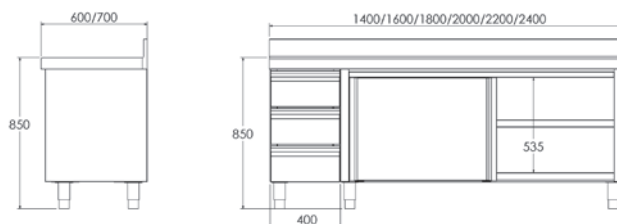

MUEBLES CON CAJONES Y PUERTAS CORREDERAS

MUEBLE CON CAJONES A MANO IZQUIERDA Y PUERTAS CORREDERAS

- Fabricado en acero inoxidable AISI 304 18/10.
- Encimera y estantes con omegas de refuerzo.
- Peto posterior de 105 mm en encimera mural y frontal de 65 mm en punto redondo sanitario, totalmente soldados.
- Estante regulable en altura con soportes de gran robustez.
- Patas de 150 mm para elevar la altura del mueble desde los 850 hasta los 920 mm.
- Puertas correderas con deslizamiento de gran suavidad, sin guías inferiores para facilitar la limpieza.
- Medida útil del cajón: 289 x 485 x 125 mm.
- **Se suministra montado.**

PRODUCTOS RELACIONADOS
ENCIMERAS pág. 116

POSIBILIDAD DE CUSTOMIZAR EN LONGITUD

Indicar medida de longitud deseada, precio y código del modelo inmediatamente superior (*)

MEDIDAS MUEBLE CON CAJONES Y PUERTAS CORREDERAS