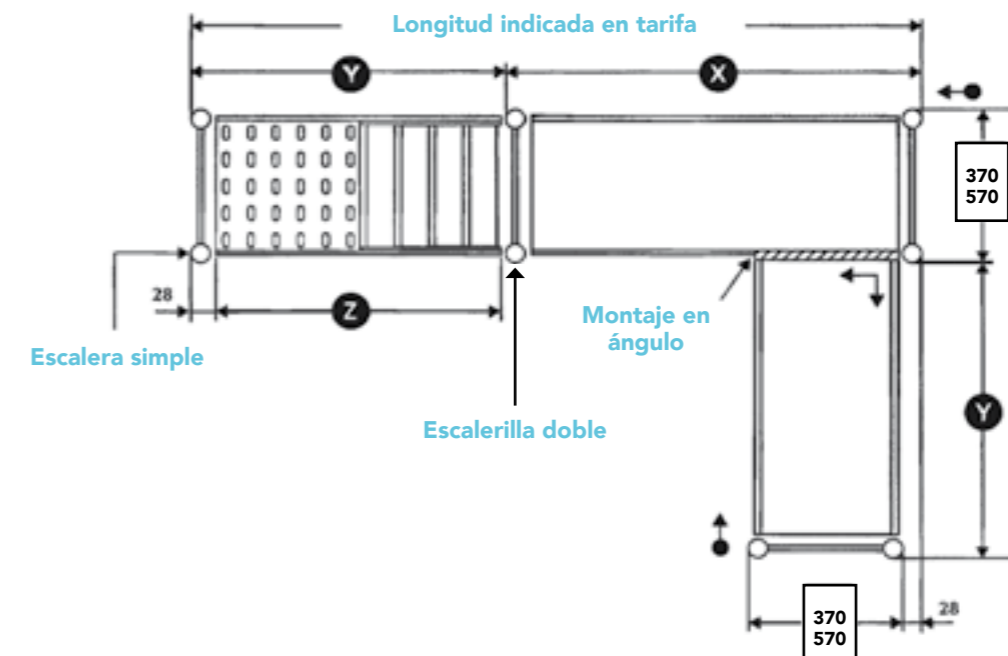

ESTANTERÍAS

Estanterías de pie de aluminio

ESTANTERÍA DE PIE DE ALUMINIO

- Diseñada especialmente para su colocación en cámaras frigoríficas.
- Facilidad de montaje mediante anclajes.
- Estructura robusta en aluminio de 20 micras.
- Capacidad de 150 Kg por estante repartidos uniformemente.
- Estantes regulables en altura cada 150 mm.
- Parrillas de polipropileno autoventiladas, amovibles y lavables en lavavajillas.
- Dos profundidades: 370 y 570 mm medida Gastronorm.
- Dos alturas de estanterías: 1700 y 2000 mm.
- Sistema de montaje con anclajes que permite ahorrar tiempo de instalación.

· Detalle de la pieza de anclaje

Esquema explicativo de las diferentes combinaciones de anchura de balda.
Estas estanterías cuentan con 10 longitudes diferentes de estantes por cada profundidad.

Los kits incluyen: 2 largueros, 4 piezas de anclaje y conjunto de parrillas según esquema adjunto