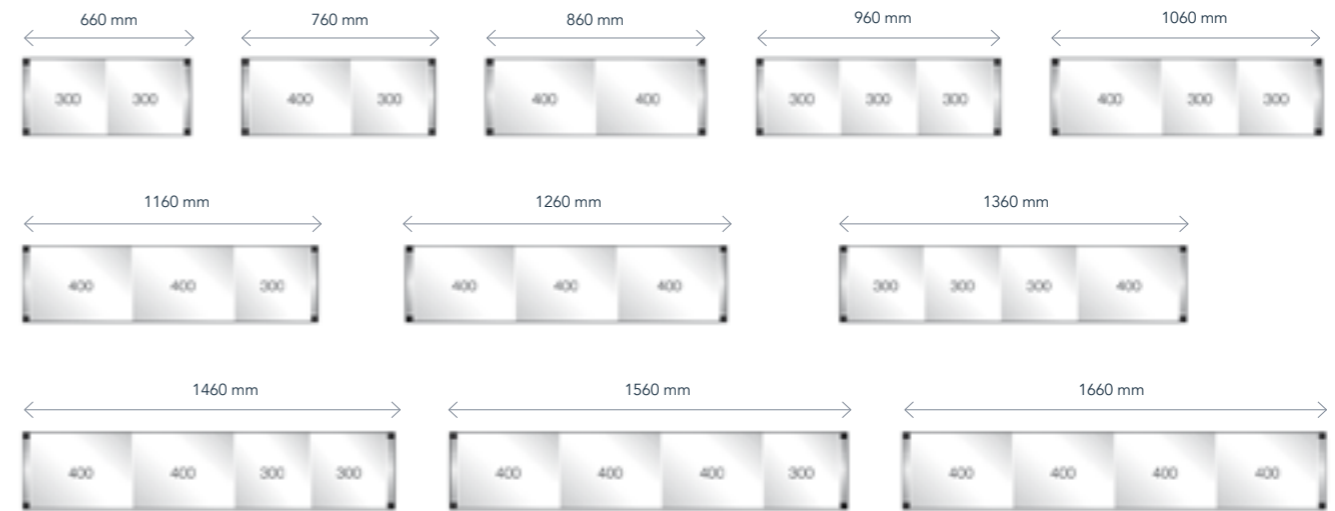

RUEDAS

• El pack incluye 4 ruedas de Ø 125 mm, dos de ellas con frenos.

Modelo	Código	PVP (€)
Pack 4 ruedas	• KRU00001	200

COMPOSICIONES BÁSICAS DE ESTANTERÍAS MODULARES

EJEMPLO DE PEDIDO DE ESTANTERÍA:

- Para seleccionar las estanterías modulares solo necesita conocer las dimensiones totales de la cámara.
- En primer lugar, ajustar el largo de la estantería lineal a la longitud X de la cámara.
- Para solicitar el largo de la estantería angular, se ha de descontar de la longitud Y de la cámara el ancho de la estantería lineal.
- En caso de que la cámara tenga radios sanitarios, también se ha de descontarlos de la longitud de la cámara.