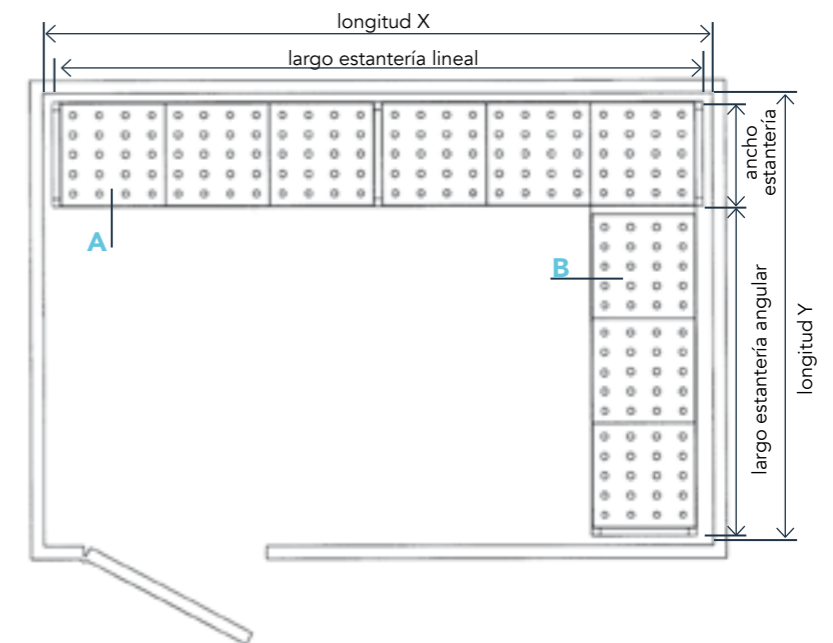

A-estantería lineal

B-estantería angular