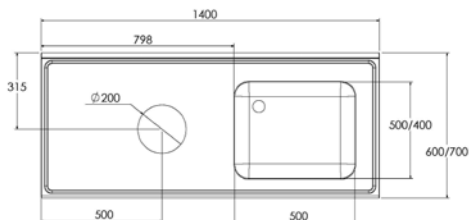

MEDIDAS FREGADERO 1400 MM