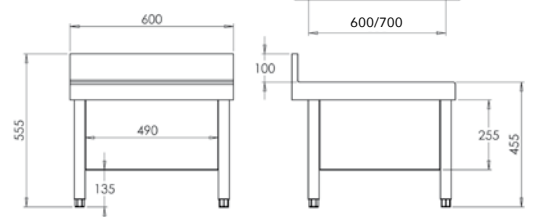

GAMA 700

Modelo	Medidas totales (mm)	Medidas cubeta (mm)	Encimera	PVP (€)	Encimera con bastidor	PVP (€)
Mesa preparación de verduras	1400 x 700 x 850	1250 x 310 x 170	• LMLV1470	1.172	• FBV07014	1.520
Mesa preparación de carne y pescado	1400 x 700 x 850	-	• LMPC1470	1.141	• FBC07014	1.488

MEDIDAS TOTALES FREGADERO VERTEDERO

Medidas totales (mm)	Medidas cubeta (mm)	Código	PVP (€)
600 x 600 x 555	500 x 400 x 250	• FBV66055	559
700 x 700 x 555	500 x 500 x 300	• FBV77055	633

ACCESORIOS FREGADEROS