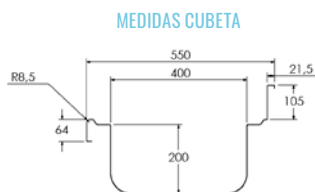

BASTIDOR

- Bastidor fabricado íntegramente en acero inoxidable.
- El bastidor se adapta al fregadero con facilidad gracias a un intuitivo método de ensamblaje.
- Su exclusivo sistema de fijación permite una unión sólida del fregadero al bastidor evitando cualquier tipo de movimiento.
- Patas cuadradas de acero inoxidable AISI 304 18/10 de 40 x 40 mm para elevar la altura desde los 850 hasta los 920 mm.
- Patas traseras avanzadas 40 mm que permiten situar el bastidor en suelos con radio sanitario.
- Diseñado para incorporar un estante inferior (opcional), página 31.
- **Fácil montaje en 3 minutos.**
- **Posibilidad de envío montado:**
  Hasta 1200 mm: MF001200 - 74 € PVP
  Hasta 2000 mm: MF002000 - 112 € PVP