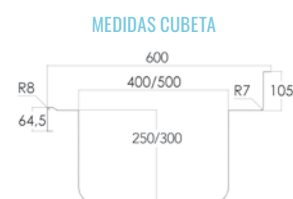

FREGADEROS GAMA 600

FREGADERO

- Fabricado íntegramente en acero inoxidable AISI 304 18/10.
- Cubas embutidas con protección insonorizante.
- Válvula de desagüe y tubo rebosadero incluidos en cada cuba.
- Peto posterior de 105 mm y frontal de 65 mm en punto redondo sanitario, totalmente soldados.
- Grifería no incluida.

PRODUCTOS RELACIONADOS

GRIFERÍA pág. 43

BASTIDOR

- Bastidor fabricado íntegramente en acero inoxidable.
- El bastidor se adapta al fregadero con facilidad gracias a un intuitivo método de ensamblaje.
- Su exclusivo sistema de fijación permite una unión sólida del fregadero al bastidor evitando cualquier tipo de movimiento.
- Su exclusivo sistema de fijación permite una unión sólida del fregadero al bastidor evitando cualquier tipo de movimiento.
- Patas cuadradas de acero inoxidable AISI 304 18/10 de 40 x 40 mm para elevar la altura desde los 850 hasta los 920 mm.
- Patas traseras avanzadas 40 mm que permiten situar el bastidor en suelos con radio sanitario.
- Diseñado para incorporar un estante inferior (opcional), página 31.
- **Fácil montaje en 3 minutos.**
- **Posibilidad de envío montado:**
  Hasta 1200 mm: MF001200 - 74 € PVP
  Hasta 2000 mm: MF002000 - 112 € PVP

Medidas totales (mm)	Medidas cubeta (mm)	Fregadero	PVP (€)	Fregadero con bastidor	PVP (€)	Fregadero con bastidor y estante	PVP (€)
600 x 600	500 x 400 x 250	• L0665410	292	• FB006060	505	• FB0E6060	610
700 x 600	500 x 500 x 300	• L0765510	401	• FB006070	635	• FB0E6070	747
1000 x 600	400 x 400 x 250	• L106441D	404	• FBD06100	661	• FBDE6100	826
	400 x 400 x 250	• L106441I	404	• FBI06100	661	• FBIE6100	826
1200 x 600	400 x 400 x 250	• L1064420	574	• FB206100	830	• FB2E6100	995
	500 x 400 x 250	• L126541D	347	• FBD06120	613	• FBDE6120	794
	500 x 400 x 250	• L126541I	347	• FBI06120	613	• FBIE6120	794
1300 x 600	500 x 400 x 250	• L1265420	601	• FB206120	866	• FB2E6120	1.047
	500 x 400 x 300	• L136551D	507	• FBD06130	780	• FBDE6130	979
	500 x 400 x 300	• L136551I	507	• FBI06130	780	• FBIE6130	979
1400 x 600	500 x 500 x 300	• L1365520	757	• FB206130	1.030	• FB2E6130	1.228
	400 x 400 x 250	• L146442D	601	• FBD06142	918	• FBDE6142	1.129
	400 x 400 x 250	• L146442I	601	• FBI06142	918	• FBIE6142	1.129
1600 x 600	500 x 400 x 250	• L146541D	480	• FBD06140	800	• FBDE6140	1.008
	500 x 400 x 250	• L146541I	480	• FBI06140	800	• FBIE6140	1.008
	500 x 400 x 250	• L166542D	657	• FBD06160	979	• FBDE6160	1.215
1800 x 600	500 x 400 x 250	• L166542I	657	• FBI06160	979	• FBIE6160	1.215
	500 x 400 x 300	• L186542D	715	• FBD06180	1.067	• FBDE6180	1.338
2000 x 600	500 x 400 x 300	• L186542I	715	• FBI06180	1.067	• FBIE6180	1.338
	500 x 400 x 250	• L2065420	739	• FB006200	1.125	• FB0E6200	1.405