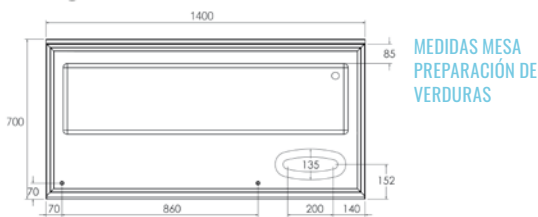

PREPARACIÓN DE ALIMENTOS

MESA PARA PREPARACIÓN DE VERDURAS, CARNE Y PESCADO

- Indicada para la preparación de alimentos frescos.
- Fabricada en acero inoxidable AISI 304 18/10 satinado.
- Peto posterior de 105 mm y frontal de 65 mm en punto redondo sanitario, totalmente soldados.
- Agujero de desbarace para tirar los desperdicios directamente a un cubo de basura (no incluido) situado bajo la encimera.
- Patas cuadradas de acero inoxidable AISI 304 18/10 de 40 x 40 mm para elevar la altura desde los 850 hasta los 920 mm.
- Patas traseras avanzadas 40 mm que permiten situar el bastidor en suelos con radio sanitario.

- La mesa para verduras incorpora una cubeta de gran capacidad con válvula de desagüe, con posibilidad de superponer cubetas GN 1/3, 1/2, 1/1, 2/3. Además, incluye una tabla de corte de polietileno de 20 mm de grosor.
- La mesa para carnes y pescados incorpora una bandeja perforada para escurrir o descongelar. Con rebaje en acabado en punta de diamante y desagüe centrado de Ø17 mm.
- Cubo de basura y grifería no incluidos.
- **Fácil montaje en 3 minutos.**
- **Posibilidad de envío montado:**
  Hasta 2000 mm: MF002000 - 112 € PVP