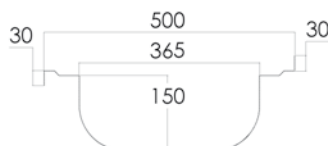

MEDIDAS CUBETA