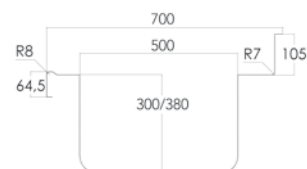

FREGADERO CON BASTIDOR Y PUERTAS

- Fabricado en acero inoxidable AISI 304 18/10.
- Patas cuadradas de acero inoxidable AISI 304 18/10 de 40 x 40 mm para elevar la altura desde los 850 hasta los 920 mm.
- Patas traseras avanzadas 40 mm que permiten situar el bastidor en suelos con radio sanitario.
- Puertas correderas con deslizamiento de gran suavidad, sin guías inferiores para facilitar la limpieza.
- Trasera abierta para el acceso a las instalaciones.
- **Se suministra montado.**
- **Opción de cierre en puertas OPC00001 - 127 € PVP**

MEDIDAS CUBETA