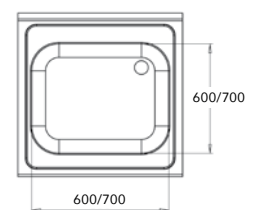

MEDIDAS TOTALES FREGADERO VERTEDERO