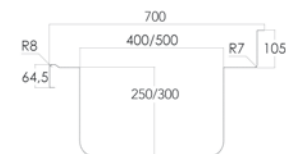

MEDIDAS CUBETA

Medida totales (mm)	Medidas cubeta (mm)	Fregadero	PVP (€)	Fregadero con bastidor	PVP (€)	Fregadero con bastidor y estante	PVP (€)
700 x 700	500 x 500 x 300	• L0775510	415	• FB007070	656	• FB0E7070	781
800 x 700	600 x 500 x 300	• L0876510	434	• FB007080	703	• FB0E7080	846
1000 x 700	500 x 500 x 300	• L107551D	437	• FBD07100	724	• FBDE7100	897
	500 x 500 x 300	• L1075511	437	• FBI07100	724	• FBIE7100	897
1200 x 700	400 x 500 x 250	• L1074520	609	• FB207100	897	• FB2E7100	1.067
	500 x 500 x 300	• L127551D	406	• FBD07120	706	• FBDE7120	908
1200 x 700	500 x 500 x 300	• L1275511	406	• FBI07120	706	• FBIE7120	908
	500 x 500 x 300	• L1275520	666	• FB207120	966	• FB2E7120	1.168
1300 x 700	600 x 500 x 300	• L137551D	546	• FBD07130	859	• FBDE7130	1.069
	600 x 500 x 300	• L1375511	546	• FBI07130	859	• FBIE7130	1.069
1400 x 700	600 x 500 x 300	• L147651D	513	• FBD07140	841	• FBDE7140	1.068
	600 x 500 x 300	• L1476511	513	• FBI07140	841	• FBIE7140	1.068
1600 x 700	600 x 500 x 300	• L1476520	752	• FB207140	1.080	• FB2E7140	1.307
	500 x 500 x 300	• L167552D	690	• FBD07160	1.035	• FBDE7160	1.306
1600 x 700	500 x 500 x 300	• L1675521	690	• FBI07160	1.035	• FBIE7160	1.306
	500 x 500 x 300	• L187552D	785	• FBD07180	1.156	• FBDE7180	1.444
1800 x 700	500 x 500 x 300	• L1875521	785	• FBI07180	1.156	• FBIE7180	1.444
	500 x 500 x 300	• L1875530	998	• FB307180	1.368	• FB3E7180	1.659
2000 x 700	600 x 500 x 300	• L217652D	849	• FBD07200	1.257	• FBDE7200	1.543
	600 x 500 x 300	• L2176521	849	• FBI07200	1.257	• FBIE7200	1.543
2200 x 700	600 x 500 x 300	• L2576522	893	• FBD07220	1.341	• FBDE7220	1.640