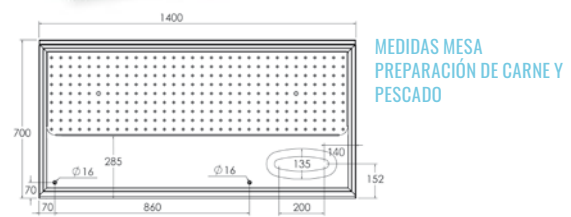

PREPARACIÓN DE ALIMENTOS

MESA PARA PREPARACIÓN DE VERDURAS, CARNE Y PESCADO

- Indicada para la preparación de alimentos frescos.
- Fabricada en acero inoxidable AISI 304 18/10 satinado.
- Peto posterior de 105 mm y frontal de 65 mm en punto redondo sanitario, totalmente soldados.
- Agujero de desbarace para tirar los desperdicios directamente a un cubo de basura (no incluido) situado bajo la encimera.
- Patas cuadradas de acero inoxidable AISI 304 18/10 de 40 x 40 mm para elevar la altura desde los 850 hasta los 920 mm.
- Patas traseras avanzadas 40 mm que permiten situar el bastidor en suelos con radio sanitario.

- La mesa para verduras incorpora una cubeta de gran capacidad con válvula de desagüe, con posibilidad de superponer cubetas GN 1/3, 1/2, 1/1, 2/3. Además, incluye una tabla de corte de polietileno de 20 mm de grosor.
- La mesa para carnes y pescados incorpora una bandeja perforada para escurrir o descongelar. Con rebaje en acabado en punta de diamante y desagüe centrado de Ø17 mm.
- Cubo de basura y grifería no incluidos.
- **Fácil montaje en 3 minutos.**
- **Posibilidad de envío montado:**
  Hasta 2000 mm: MF002000 - 112 € PVP