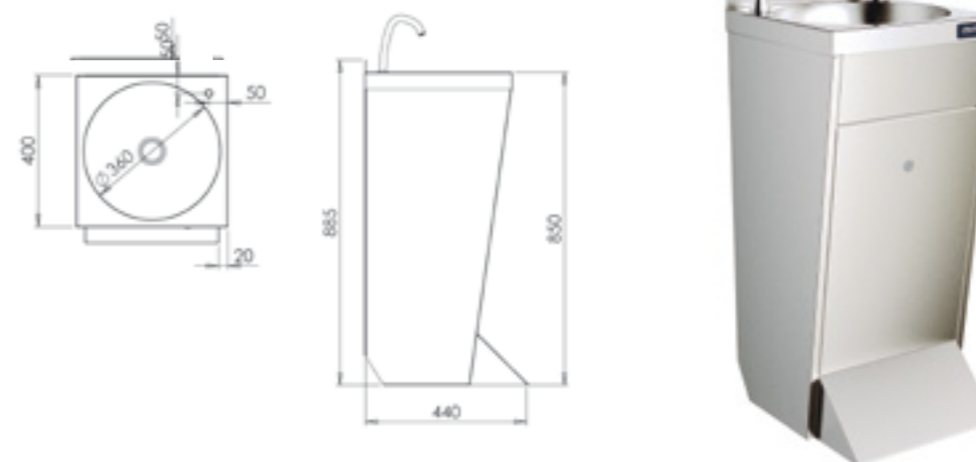

CAÑO GIRATORIO

Modelo	Medidas totales (mm)	Medidas cubeta (mm)	Código	PVP (€)
Caño giratorio	350 x 315 x 120	Ø 260 x 100	• F0253000	261
Caño giratorio	400 x 400 x 173	Ø 360 x 130	• F0252000	308
Caño giratorio + dispensador jabón	400 x 400 x 173	Ø 360 x 130	• F0252001	405

PETO MURAL PARA LAVAMANOS

- Fabricado íntegramente en acero inoxidable.
- Compatible con todos los lavamanos, excepto en modelo F0253000.
- Fácil montaje.

Medidas totales (mm)	Código	PVP (€)
400 x 300 x 23	• F0250301	70

LAVAMANOS DE PIE

- Fabricado íntegramente en acero inoxidable.
- Cubeta de Ø 360 mm x 130 mm.
- Grifo con caño giratorio y pulsador de pie o grifo electrónico, según modelo.
- Grifo electrónico con conexión eléctrica a 230V/1/50 Hz.
- El lavamanos con dos pulsadores incluye un pulsador para agua fría y otro para caliente.
- El lavamanos con un pulsador incluye mezclador dos aguas.
- Puerta frontal registrable.

CAÑO GIRATORIO

Modelo	Medidas totales (mm)	Código	PVP (€)
Caño giratorio	400 x 440 x 850	• F0251000	388
Caño giratorio + dispensador jabón	400 x 440 x 850	• F0251001	538
Caño giratorio + 2 pulsadores	400 x 440 x 850	• F0251200	484
Caño giratorio + 2 pulsadores + dispensador jabón	400 x 440 x 850	• F0251201	635