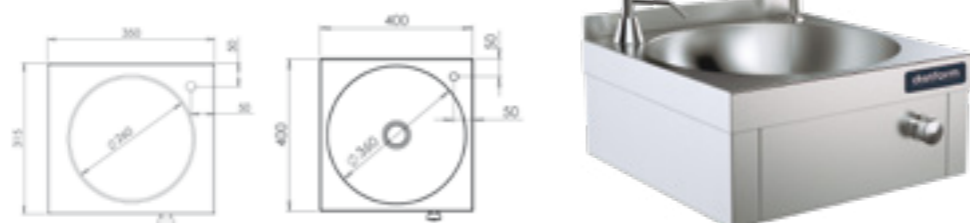

FREGADEROS, LAVAMANOS Y ZONA DE LAVADO

Lavamanos

MURAL

- Fabricado íntegramente en acero inoxidable.
- **Modelo caño giratorio:** Grifo con caño giratorio y pulsador.
- **Modelo grifo electrónico:** Grifo electrónico con conexión eléctrica a 230V/1/50 Hz.
- Mezclador dos aguas.

CAÑO GIRATORIO

Modelo	Medidas totales (mm)	Medidas cubeta (mm)	Código	PVP (€)
Caño giratorio	350 x 315 x 120	Ø 260 x 100	• F0253000	261
Caño giratorio	400 x 400 x 173	Ø 360 x 130	• F0252000	308
Caño giratorio + dispensador jabón	400 x 400 x 173	Ø 360 x 130	• F0252001	405

PETO MURAL PARA LAVAMANOS

- Fabricado íntegramente en acero inoxidable.
- Compatible con todos los lavamanos, excepto en modelo F0253000.
- Fácil montaje.

Medidas totales (mm)	Código	PVP (€)
400 x 300 x 23	• F0250301	70

LAVAMANOS DE PIE

- Fabricado íntegramente en acero inoxidable.
- Cubeta de Ø 360 mm x 130 mm.
- Grifo con caño giratorio y pulsador de pie o grifo electrónico, según modelo.
- Grifo electrónico con conexión eléctrica a 230V/1/50 Hz.
- El lavamanos con dos pulsadores incluye un pulsador para agua fría y otro para caliente.
- El lavamanos con un pulsador incluye mezclador dos aguas.
- Puerta frontal registrable.