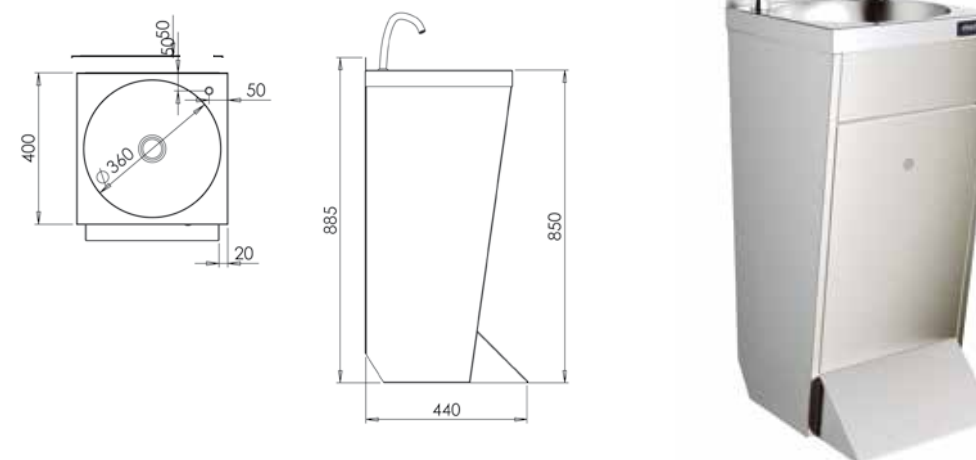

CAÑO GIRATORIO

Modelo	Medidas totales (mm)	Medidas cubeta (mm)	Código	PVP (€)
Caño giratorio	350 x 315 x 120	Ø 260 x 100	• F0253000	213
Caño giratorio	400 x 400 x 173	Ø 360 x 130	• F0252000	251
Caño giratorio + dispensador jabón	400 x 400 x 173	Ø 360 x 130	• F0252001	330

PETO MURAL PARA LAVAMANOS

- Fabricado íntegramente en acero inoxidable.
- Compatible con todos los lavamanos, excepto en modelo F0253000.
- Fácil montaje.

Medidas totales (mm)	Código	PVP (€)
400 x 300 x 23	• F0250301	57

- Fabricado íntegramente en acero inoxidable.
- Cubeta de Ø 360 mm x 130 mm.
- Grifo con caño giratorio y pulsador de pie o grifo electrónico, según modelo.
- Grifo electrónico con conexión eléctrica a 230V/1/50 Hz.
- El lavamanos con dos pulsadores incluye un pulsador para agua fría y otro para caliente.
- El lavamanos con un pulsador incluye mezclador dos aguas.
- Puerta frontal registrable.

Modelos con 2 pulsadores

CAÑO GIRATORIO

Modelo	Medidas totales (mm)	Código	PVP (€)
Caño giratorio	400 x 440 x 850	• F0251000	317
Caño giratorio + dispensador jabón	400 x 440 x 850	• F0251001	439
Caño giratorio + 2 pulsadores	400 x 440 x 850	• F0251200	395
Caño giratorio + 2 pulsadores + dispensador jabón	400 x 440 x 850	• F0251201	518