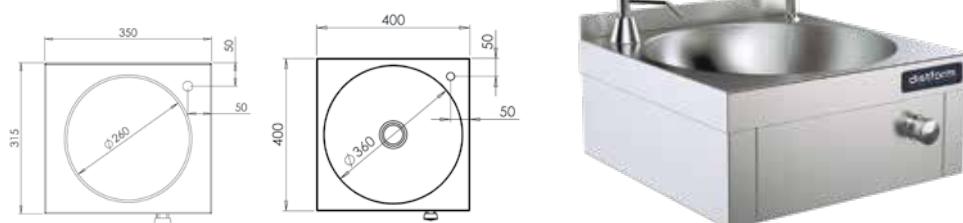

FREGADEROS, LAVAMANOS Y ZONA DE LAVADO

Lavamanos mural

- Fabricado íntegramente en acero inoxidable.
- **Modelo caño giratorio:** Grifo con caño giratorio y pulsador.
- **Modelo grifo electrónico:** Grifo electrónico con conexión eléctrica a 230V/1/50 Hz.
- Mezclador dos aguas.

CAÑO GIRATORIO

Modelo	Medidas totales (mm)	Medidas cubeta (mm)	Código	PVP (€)
Caño giratorio	350 x 315 x 120	Ø 260 x 100	• F0253000	213
Caño giratorio	400 x 400 x 173	Ø 360 x 130	• F0252000	251
Caño giratorio + dispensador jabón	400 x 400 x 173	Ø 360 x 130	• F0252001	330

PETO MURAL PARA LAVAMANOS

- Fabricado íntegramente en acero inoxidable.
- Compatible con todos los lavamanos, excepto en modelo F0253000.
- Fácil montaje.

Medidas totales (mm)	Código	PVP (€)
400 x 300 x 23	• F0250301	57

- Fabricado íntegramente en acero inoxidable.
- Cubeta de Ø 360 mm x 130 mm.
- Grifo con caño giratorio y pulsador de pie o grifo electrónico, según modelo.
- Grifo electrónico con conexión eléctrica a 230V/1/50 Hz.
- El lavamanos con dos pulsadores incluye un pulsador para agua fría y otro para caliente.
- El lavamanos con un pulsador incluye mezclador dos aguas.
- Puerta frontal registrable.