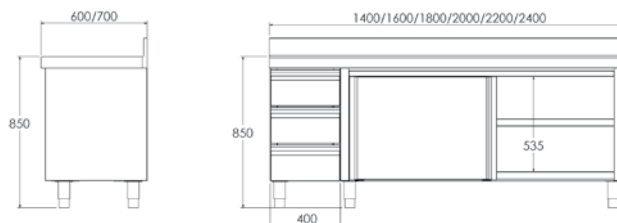

MUEBLES CON CAJONES Y PUERTAS CORREDERAS

POSIBILIDAD DE CUSTOMIZAR EN LONGITUD

Indicar medida de longitud deseada, precio y código del modelo inmediatamente superior (*)

MUEBLE CON CAJONES A MANO IZQUIERDA Y PUERTAS CORREDERAS

- Fabricado en acero inoxidable AISI 304 18/10.
- Encimera y estantes con omegas de refuerzo.
- Peto posterior de 105 mm en encimera mural y frontal de 65 mm en punto redondo sanitario, totalmente soldados.
- Estante regulable en altura con soportes de gran robustez.
- Patas de 150 mm para elevar la altura del mueble desde los 850 hasta los 920 mm.
- Puertas correderas con deslizamiento de gran suavidad, sin guías inferiores para facilitar la limpieza.
- Medida útil del cajón: 289 x 485 x 125 mm.
- **Se suministra montado.**

MEDIDAS MUEBLE CON CAJONES Y PUERTAS CORREDERAS