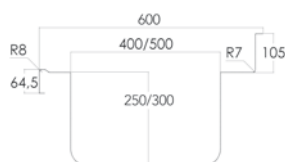

MUEBLES FREGADEROS

GAMA 600

- Fabricado en acero inoxidable AISI 304 18/10.
- Peto posterior de 105 mm y frontal de 65 mm en punto redondo sanitario, totalmente soldados.
- Cubas embutidas con protección insonorizante.
- Válvula de desagüe y tubo rebosadero incluidos en cada cuba.
- Patas de 150 mm para elevar la altura del mueble desde los 850 hasta los 920 mm.
- Patas traseras avanzadas 50 mm que permiten situar los muebles fregaderos en suelos con radio sanitario.
- Trasera abierta para el acceso a las instalaciones.
- Disponible con puertas batientes y correderas, según modelo.
- Grifería no incluida.
- **Se suministra montado.**

PRODUCTOS RELACIONADOS

GRIFERÍA pág. 43

MEDIDAS CUBETA

GAMA 600

Medidas totales (mm)		Medidas cubeta (mm)	Mueble con puertas	PVP (€)	Mueble con puertas y espacio para lavavajillas	PVP (€)
600 x 600		500 x 400 x 250	• FP960600 Batientes	922	-	-
1000 x 600		400 x 400 x 250	• FP91060D Correderas	1.215	-	-
		400 x 400 x 250	• FP91060I Correderas	1.215	-	-
1200 x 600		400 x 400 x 250	• FP910600 Correderas	1.382	-	-
		500 x 400 x 250	• FP91260D Correderas	1.208	• FP9126LD Batientes	1.055
		500 x 400 x 250	• FP91260I Correderas	1.208	• FP9126LI Batientes	1.055
1400 x 600		500 x 400 x 250	• FP912600 Correderas	1.459	-	-
		400 x 400 x 250	• FP91460D Correderas	1.528	-	-
		400 x 400 x 250	• FP91460I Correderas	1.528	-	-
		500 x 400 x 250	• FP91461D Correderas	1.409	• FP9146LD Batientes	1.265
1600 x 600		500 x 400 x 250	• FP91461I Correderas	1.409	• FP9146LI Batientes	1.265
		500 x 400 x 250	• FP91660D Correderas	1.670	-	-
		500 x 400 x 250	• FP91660I Correderas	1.670	-	-
1800 x 600		500 x 400 x 300	• FP91860D Correderas	1.787	• FP9186LD Correderas	1.645
		500 x 400 x 300	• FP91860I Correderas	1.787	• FP9186LI Correderas	1.645
2000 x 600		500 x 400 x 250	• FP920600 Correderas	1.871	-	-