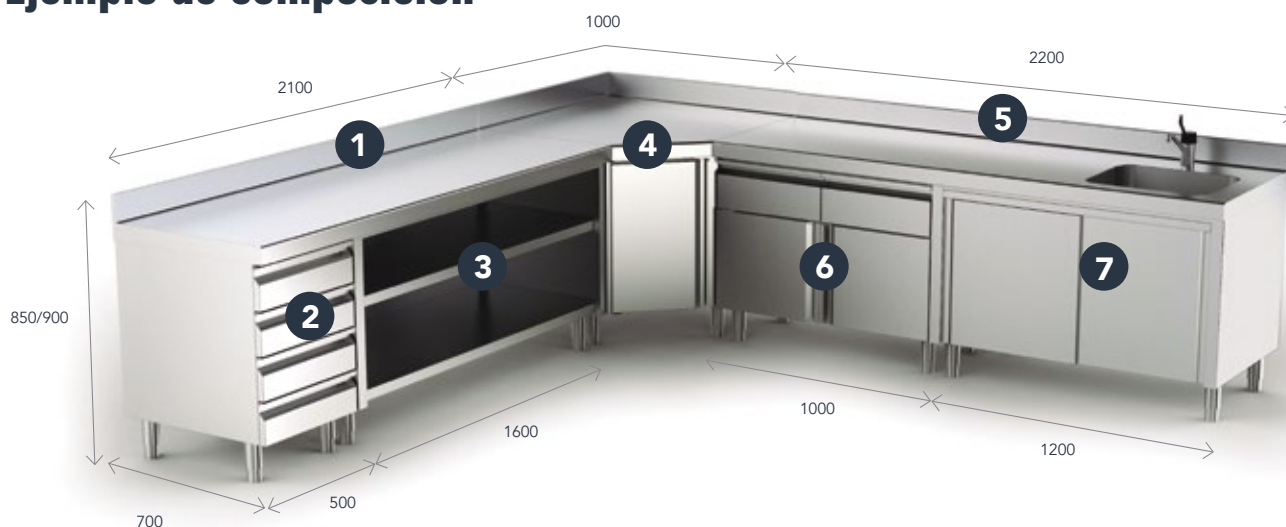

ACCESORIOS PARA MUEBLES Y MÓDULOS

PACK DE 4 O 6 RUEDAS

- 4 o 6 ruedas de Ø 150 mm, dos de ellas con freno.
- Sustituyen a las patas de serie de los muebles y módulos.
- **Es necesario indicar el modelo de mueble en el pedido.**

Modelo	Para módulos de longitud	Código	PVP (€)
4 ruedas	≤ 2000 mm	• FRU80001	248
6 ruedas	> 2000 mm	• FRU80002	373

PATAS CON ALTURA REGULABLE DESDE 900 A 990 MM

- Fabricadas en acero inoxidable AISI 304 18/10.
- Sustituyen a las patas de serie de los muebles y módulos.
- **Es necesario indicar el modelo de mueble en el pedido.**

Modelo	Código	PVP (€)
4 patas	• FPM00004	38
6 patas	• FPM00006	58

ZÓCALOS

- Fabricados en acero inoxidable AISI 304 18/10.
- Fácil instalación.

Medida	Código	PVP (€)
400	• FZ000400	74
600	• FZ000600	94
800	• FZ000800	120
1000	• FZ001000	168
1200	• FZ001200	184
1400	• FZ001400	201
1600	• FZ001600	236
1800	• FZ001800	276
2000	• FZ002000	322
Lateral 600	• FZL00600	103
Lateral 700	• FZL00700	105

Ejemplo de composición

Descripción	Medidas totales (mm)	Código	PVP (€)
1. Encimera mural - Gama 700	2100 x 700	F0080391	522
2. Módulo 4 cajones sin encimera - Gama 700	500 x 700 x 850	F0080124	1.020
3. Módulo con estantes sin encimera - Gama 700	1600 x 700 x 850	F0080056	840
4. Mueble angular 90° con chaflán - Gama 700	1000 x 1000 x 700 x 850	F0070117	1.792
5. Encimera mural con cubeta derecha - Gama 700	2200 x 700	FEC2207D	748
6. Módulo con cajones y puertas batientes sin encimera - Gama 700	1000 x 700 x 850	F0080109	1.361
7. Módulo con puertas correderas para encimera con cubeta - Gama 700	1200 x 700 x 850	FCU80008	956
TOTAL			7.239