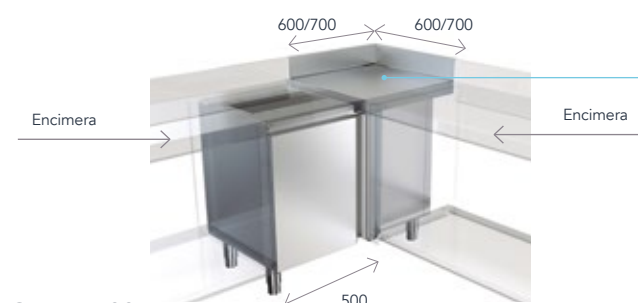

MÓDULOS

ENCIMERAS DE 1,5 MM DE ESPESOR PÁG. 116

CAJÓN DE GRAN CAPACIDAD

GAMA 600

Medidas totales (mm)
500 x 600 x 850

CON ENCIMERA MURAL	
Código	PVP (€)
• F0078132	1.194

CON ENCIMERA CENTRAL	
Código	PVP (€)
• F0079132	1.161

SIN ENCIMERA	
Código	PVP (€)
• F0080132	904

GAMA 700

Medidas totales (mm)
500 x 700 x 850

Código	PVP (€)
• F0078139	1.247

Código	PVP (€)
• F0079139	1.214

Código	PVP (€)
• F0080139	933

MUEBLE SIN BASE PARA CUBO DE DESPERDICIOS

PRODUCTOS RELACIONADOS
CUBOS pág. 167

GAMA 600

Medidas totales (mm)
600 x 600 x 850

CON ENCIMERA MURAL	
Código	PVP (€)
• F0078501	1.062

CON ENCIMERA CENTRAL	
Código	PVP (€)
• F0079501	1.031

SIN ENCIMERA	
Código	PVP (€)
• F0080501	764

GAMA 700

Medidas totales (mm)
600 x 700 x 850

Código	PVP (€)
• F0078502	1.121

Código	PVP (€)
• F0079502	1.085

Código	PVP (€)
• F0080502	796

Accesorio	Código	PVP (€)
Agujero + aro de goma	• ADE50001	98

MÓDULO ANGULAR 90° CON ENCIMERA

- Fabricado en acero inoxidable AISI 304 18/10.
- Se une a otra encimera con el módulo lateral de acople.
- Esquinas rectas.
- Peto posterior de 105 mm y frontal de 65 mm en punto redondo sanitario, totalmente soldados.
- Patas de 150 mm para elevar la altura del mueble desde los 850 hasta los 920 mm.

GAMA 600

Medidas totales (mm)	Esquina encimera	Código	PVP (€)
1100 x 600 x 850	Derecha	• F0080701	1.306
1100 x 600 x 850	Izquierda	• F0080702	1.306

GAMA 700

Medidas totales (mm)	Esquina encimera	Código	PVP (€)
1200 x 700 x 850	Derecha	• F0080703	1.356
1200 x 700 x 850	Izquierda	• F0080704	1.356

MARCO CON PUERTA

GAMA 600 / 700

Medidas totales (ancho x alto) (mm)	Código	PVP (€)
500 x 670	• F0080901	348
600 x 670	• F0080902	384