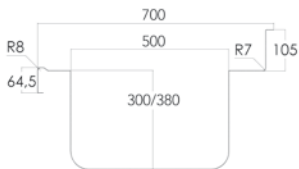

GAMA 700

- Fabricado en acero inoxidable AISI 304 18/10.
- Peto posterior de 105 mm y frontal de 65 mm en punto redondo sanitario, totalmente soldados.
- Cubas embutidas con protección insonorizante.
- Válvula de desagüe y tubo rebosadero incluidos en cada cuba.
- Patas de 150 mm para elevar la altura del mueble desde los 850 hasta los 920 mm.
- Patas traseras avanzadas 50 mm que permiten situar los muebles fregaderos en suelos con radio sanitario.
- Trasera abierta para el acceso a las instalaciones.
- Disponible con puertas batientes y correderas, según modelo.
- Grifería no incluida.
- **Se suministra montado.**

PRODUCTOS RELACIONADOS

GRIFERÍA pág. 43

MEDIDAS CUBETA

GAMA 700

Medidas totales (mm)	Medidas cubeta (mm)	Mueble con puertas	PVP (€)	Mueble con puertas y espacio para lavavajillas	PVP (€)
700 x 700	500 x 500 x 300	• FP970700 Batientes	1.141	-	-
		• FP91070D Correderas	1.280	-	-
1000 x 700	500 x 500 x 300	• FP91070I Correderas	1.280	-	-
	500 x 400 x 250	• FP910700 Correderas	1.449	-	-
1200 x 700	500 x 500 x 300	• FP91270D Correderas	1.342	• FP9127LD Batientes	1.134
	500 x 500 x 300	• FP91270I Correderas	1.342	• FP9127LI Batientes	1.134
	500 x 500 x 300	• FP912700 Correderas	1.599	-	-
1400 x 700	600 x 500 x 300	• FP91470D Correderas	1.481	• FP9147LD Batientes	1.348
	600 x 500 x 300	• FP91470I Correderas	1.481	• FP9147LI Batientes	1.348
	600 x 500 x 300	• FP914700 Correderas	1.715	-	-
1600 x 700	500 x 500 x 300	• FP91670D Correderas	1.722	-	-
	500 x 500 x 300	• FP91670I Correderas	1.722	-	-
1800 x 700	500 x 500 x 300	• FP91870D Correderas	1.859	• FP9187LD Correderas	1.791
	500 x 500 x 300	• FP91870I Correderas	1.859	• FP9187LI Correderas	1.791
	500 x 500 x 300	• FP918700 Correderas	2.079	-	-
2000 x 700	600 x 500 x 300	• FP92070D Correderas	1.988	-	-
	600 x 500 x 300	• FP92070I Correderas	1.988	-	-