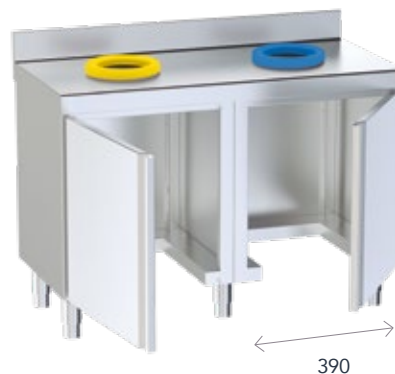

MUEBLE DE RECICLADO

MUEBLE CERRADO DE RECICLADO

- Ideal para la clasificación de residuos.
- Fabricado en acero inoxidable AISI 304 18/10.
- Frontal de 65 mm en punto redondo, totalmente soldado.
- Peto posterior de 105 mm totalmente soldado en modelos murales.
- Patas de 150 mm para elevar la altura del mueble desde los 850 hasta los 920 mm.
- En el modelo infantil la altura del mueble es de 700 hasta 750 mm.
- Patas traseras avanzadas 50 mm que permiten situar los muebles en suelos con radio sanitario.
- Puertas batientes.
- Dos o tres orificios de Ø 190-280 mm para aros de goma.
- Aros de goma de colores no incluidos.
- **Se suministra montado.**