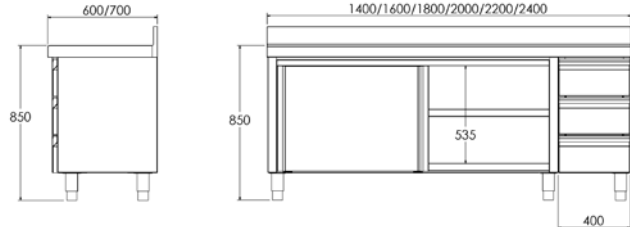

POSIBILIDAD DE CUSTOMIZAR EN LONGITUD

Indicar medida de longitud deseada, precio y código del modelo inmediatamente superior (*)

MUEBLE CON CAJONES A MANO DERECHA Y PUERTAS CORREDERAS

- Fabricado en acero inoxidable AISI 304 18/10.
- Encimera y estantes con omegas de refuerzo.
- Peto posterior de 105 mm en encimera mural y frontal de 65 mm en punto redondo sanitario, totalmente soldados.
- Estante regulable en altura con soportes de gran robustez.
- Patas de 150 mm para elevar la altura del mueble desde los 850 hasta los 920 mm.
- Puertas correderas con deslizamiento de gran suavidad, sin guías inferiores para facilitar la limpieza.
- Medida útil del cajón: 289 x 485 x 125 mm.
- **Se suministra montado.**

MEDIDAS MUEBLE CON CAJONES Y PUERTAS CORREDERAS

PRODUCTOS RELACIONADOS

ENCIMERAS pág. 112