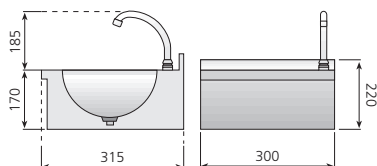

Lavamanos murales

LM-54

Lavamanos murales

- Construidos totalmente en acero inoxidable.
- Embutición de los sobres en acero inoxidable de 1 mm de espesor con amplios radios, que les confieren una máxima robustez, a la vez que facilita la limpieza e higiene.
- Se suministran totalmente equipados, listos para instalar.
- Incorporan como dotación estándar:
 - Pulsador temporizado con palanca de fácil accionamiento.
 - Caño con soporte giratorio.
 - Mezclador y llaves para la regulación de caudal de agua fría y caliente.
 - Tubos flexibles de 1/2" para agua a alta presión.
 - Válvula de desagüe.

Lavamanos murales

Modelo	Referencia	Descripción	Medidas totales (mm)	P.V.P. Euros €
LM-54	19004648	Lavamanos mural	500 x 450 x 200	403,00

LM-33

LM-44

Cubas embutidas y pulidas.

Dosificador de jabón en acero inoxidable.

Lavamanos murales

Modelo	Referencia	Descripción	Medidas totales (mm)	P.V.P. Euros €
LM-33	19010076	Lavamanos con Sistema Push y caño giratorio	300 x 315 x 170	315,00
LM-44	19010077	Lavamanos con Sistema Push y caño giratorio	400 x 400 x 170	351,00
LM-44-D	19013875	Lavamanos con Sistema Push y dosificador de jabón	400 x 400 x 170	459,00

LP-44 / LP-44-D

Lavamanos de pie

Modelo	Referencia	Medidas totales (mm)	Descripción	P.V.P. Euros €
LP-44	19004802	400 x 400 x 850	Lavamanos de pie con Sistema Push y caño giratorio	643,00
LP-44-D	19011469	400 x 400 x 850	Lavamanos de pie con Sistema Push y dosificador de jabón	755,00