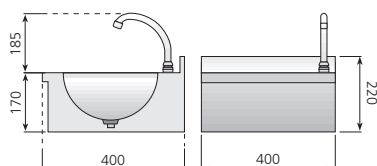

Sistema PUSH: pulsador temporizado oculto. Sistema de accionamiento que aporta seguridad y comodidad al ser utilizado, ya que no sobresale del lavamanos ningún elemento. Fácil de limpiar y con cómodo acceso a las piezas en caso de mantenimiento. Estética muy agradable y moderna.

Lavamanos murales

Modelo	Referencia	Descripción	Medidas totales (mm)	P.V.P. Euros €
LM-33	19010076	Lavamanos con Sistema Push y caño giratorio	300 x 315 x 170	315,00
LM-44	19010077	Lavamanos con Sistema Push y caño giratorio	400 x 400 x 170	351,00
LM-44-D	19013875	Lavamanos con Sistema Push y dosificador de jabón	400 x 400 x 170	459,00