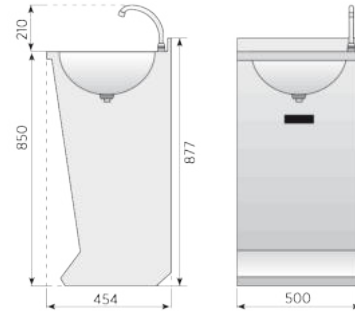

Lavamanos murales

Modelo	Referencia	Descripción	Medidas totales (mm)	P.V.P. Euros €
LM-54	19004648	Lavamanos mural	500 x 450 x 200	403,00

LM-33

LM-44

Cubas embutidas y pulidas.

Dosificador de jabón en acero inoxidable.

Lavamanos murales

Modelo	Referencia	Descripción	Medidas totales (mm)	P.V.P. Euros €
LM-33	19010076	Lavamanos con Sistema Push y caño giratorio	300 x 315 x 170	315,00
LM-44	19010077	Lavamanos con Sistema Push y caño giratorio	400 x 400 x 170	351,00
LM-44-D	19013875	Lavamanos con Sistema Push y dosificador de jabón	400 x 400 x 170	459,00

Lavamanos de pie

Modelo	Referencia	Descripción	Medidas totales (mm)	P.V.P. Euros €
LP-54	19004746	Lavamanos de pie	500 x 450 x 850	439,00

LP-44

Lavamanos LP-44
"Sistema PUSH". Pulsador temporizado oculto. Sistema de accionamiento que aporta seguridad y comodidad al ser utilizado, ya que no sobresale del lavamanos ningún elemento.

LP-44 / LP-44-D

Lavamanos de pie

Modelo	Referencia	Medidas totales (mm)	Descripción	P.V.P. Euros €
LP-44	19004802	400 x 400 x 850	Lavamanos de pie con Sistema Push y caño giratorio	643,00
LP-44-D	19011469	400 x 400 x 850	Lavamanos de pie con Sistema Push y dosificador de jabón	755,00