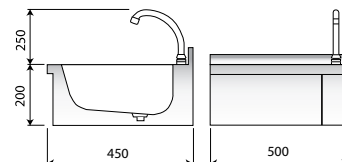

Lavamanos murales

LM-54

Lavamanos murales

- Construidos totalmente en acero inoxidable.
- Embutición de los sobres en acero inoxidable de 1 mm de espesor con amplios radios, que les confieren una máxima robustez, a la vez que facilita la limpieza e higiene.
- Se suministran totalmente equipados, listos para instalar.
- Incorporan como dotación estándar:
 - Pulsador temporizado con palanca de fácil accionamiento.
 - Caño con soporte giratorio.
 - Mezclador y llaves para la regulación de caudal de agua fría y caliente.
 - Tubos flexibles de 1/2" para agua a alta presión.
 - Válvula de desagüe.

Lavamanos murales

Modelo	Referencia	Descripción	Medidas totales (mm)	P.V.P. Euros €
LM-54	19004648	Lavamanos mural	500 x 450 x 200	403,00

LM-33

LM-44

Cubas embutidas y pulidas.

Dosificador de jabón en acero inoxidable.

Lavamanos murales

Modelo	Referencia	Descripción	Medidas totales (mm)	P.V.P. Euros €
LM-33	19010076	Lavamanos con Sistema Push y caño giratorio	300 x 315 x 170	315,00
LM-44	19010077	Lavamanos con Sistema Push y caño giratorio	400 x 400 x 170	351,00
LM-44-D	19013875	Lavamanos con Sistema Push y dosificador de jabón	400 x 400 x 170	459,00

LP-44 / LP-44-D

Lavamanos de pie

Modelo	Referencia	Medidas totales (mm)	Descripción	P.V.P. Euros €
LP-44	19004802	400 x 400 x 850	Lavamanos de pie con Sistema Push y caño giratorio	643,00
LP-44-D	19011469	400 x 400 x 850	Lavamanos de pie con Sistema Push y dosificador de jabón	755,00