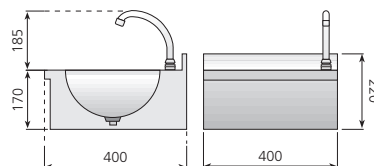

Lavamanos murales

Modelo	Referencia	Descripción	Medidas totales (mm)	P.V.P. Euros €
LM-54	19004648	Lavamanos mural	500 x 450 x 200	403,00

LM-33

LM-44

Cubas embutidas y pulidas.

Dosificador de jabón en acero inoxidable.

Lavamanos murales

Modelo	Referencia	Descripción	Medidas totales (mm)	P.V.P. Euros €
LM-33	19010076	Lavamanos con Sistema Push y caño giratorio	300 x 315 x 170	315,00
LM-44	19010077	Lavamanos con Sistema Push y caño giratorio	400 x 400 x 170	351,00
LM-44-D	19013875	Lavamanos con Sistema Push y dosificador de jabón	400 x 400 x 170	459,00

LP-44 / LP-44-D

Lavamanos de pie

Modelo	Referencia	Medidas totales (mm)	Descripción	P.V.P. Euros €
LP-44	19004802	400 x 400 x 850	Lavamanos de pie con Sistema Push y caño giratorio	643,00
LP-44-D	19011469	400 x 400 x 850	Lavamanos de pie con Sistema Push y dosificador de jabón	755,00