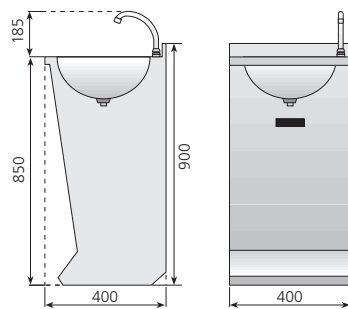

Lavamanos murales

Modelo	Referencia	Descripción	Medidas totales (mm)	P.V.P. Euros €
LM-54	19004648	Lavamanos mural	500 x 450 x 200	403,00

LM-33

LM-44

Cubas embutidas y pulidas.

Dosificador de jabón en acero inoxidable.

Lavamanos murales

Modelo	Referencia	Descripción	Medidas totales (mm)	P.V.P. Euros €
LM-33	19010076	Lavamanos con Sistema Push y caño giratorio	300 x 315 x 170	315,00
LM-44	19010077	Lavamanos con Sistema Push y caño giratorio	400 x 400 x 170	351,00
LM-44-D	19013875	Lavamanos con Sistema Push y dosificador de jabón	400 x 400 x 170	459,00

Lavamanos de pie

Modelo	Referencia	Descripción	Medidas totales (mm)	P.V.P. Euros €
LP-54	19004746	Lavamanos de pie	500 x 450 x 850	439,00

LP-44

Lavamanos LP-44
"Sistema PUSH". Pulsador temporizado oculto. Sistema de accionamiento que aporta seguridad y comodidad al ser utilizado, ya que no sobresale del lavamanos ningún elemento.

LP-44 / LP-44-D

Lavamanos de pie

Modelo	Referencia	Medidas totales (mm)	Descripción	P.V.P. Euros €
LP-44	19004802	400 x 400 x 850	Lavamanos de pie con Sistema Push y caño giratorio	643,00
LP-44-D	19011469	400 x 400 x 850	Lavamanos de pie con Sistema Push y dosificador de jabón	755,00