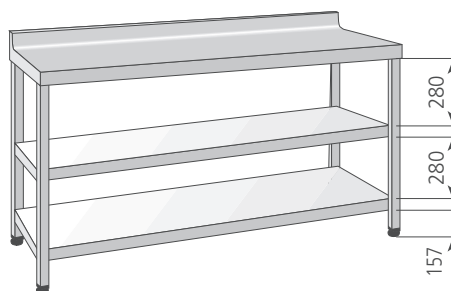

Estantes para mesas de 500 mm

Dimensiones (mm)	Modelo	Referencia	P.V.P. Euros €
600 x 500 x 850	EB-65	19066648	81,00
800 x 500 x 850	EB-85	19066649	99,00
1000 x 500 x 850	EB-105	19066650	122,00
1200 x 500 x 850	EB-125	19066651	137,00
1400 x 500 x 850	EB-145	19066652	160,00
1600 x 500 x 850	EB-165	19066653	176,00
1800 x 500 x 850	EB-185	19066654	201,00
2000 x 500 x 850	EB-205	19066655	212,00
2200 x 500 x 850	EB-225	19066656	222,00
2400 x 500 x 850	EB-245	19066657	234,00

Estantes para mesas de 800 mm

Dimensiones (mm)	Modelo	Referencia	P.V.P. Euros €
600 x 800	EB-68	19076644	108,00
800 x 800	EB-88	19076645	144,00
1000 x 800	EB-108	19076646	167,00
1200 x 800	EB-128	19076647	199,00
1400 x 800	EB-148	19076648	225,00
1600 x 800	EB-168	19076649	262,00
1800 x 800	EB-188	19076650	284,00
2000 x 800	EB-208	19076651	296,00
2200 x 800	EB-228	19076652	309,00
2400 x 800	EB-248	19076653	311,00

Estantes para mesas de 600 mm

Dimensiones (mm)	Modelo	Referencia	P.V.P. Euros €
600 x 600	EB-66	19004554	94,00
700 x 600	EB-76	19004573	100,00
800 x 600	EB-86	19014299	116,00
900 x 600	EB-96	19066658	130,00
1000 x 600	EB-106	19004623	144,00
1100 x 600	EB-116	19066659	152,00
1200 x 600	EB-126	19004645	160,00
1300 x 600	EB-136	19004680	172,00
1400 x 600	EB-146	19004685	188,00
1500 x 600	EB-156	19014300	198,00
1600 x 600	EB-166	19004702	206,00
1700 x 600	EB-176	19066660	222,00
1800 x 600	EB-186	19004743	238,00
1900 x 600	EB-196	19066661	246,00
2000 x 600	EB-206	19004776	252,00
2100 x 600	EB-216	19066662	259,00
2200 x 600	EB-226	19066663	265,00
2300 x 600	EB-236	19066664	267,00
2400 x 600	EB-246	19004778	274,00

Estantes para mesas de 700 mm

Dimensiones (mm)	Modelo	Referencia	P.V.P. Euros €
600 x 700	EB-67	19014301	99,00
700 x 700	EB-77	19004611	113,00
800 x 700	EB-87	19004624	130,00
900 x 700	EB-97	19066665	142,00
1000 x 700	EB-107	19004644	152,00
1100 x 700	EB-117	19066666	166,00
1200 x 700	EB-127	19004686	182,00
1300 x 700	EB-137	19066667	193,00
1400 x 700	EB-147	19004704	205,00
1500 x 700	EB-157	19014302	207,00
1600 x 700	EB-167	19004771	239,00
1700 x 700	EB-177	19066668	249,00
1800 x 700	EB-187	19004777	258,00
1900 x 700	EB-197	19066669	264,00
2000 x 700	EB-207	19004810	269,00
2100 x 700	EB-217	19004827	288,00
2200 x 700	EB-227	19066670	282,00
2300 x 700	EB-237	19066671	275,00
2400 x 700	EB-247	19004805	283,00