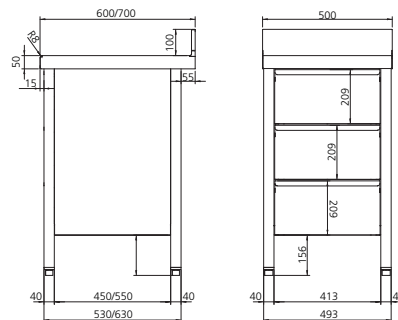

El diseño de las mesas permite crear espacios funcionales, organizados y seguros con otros muebles de la línea estándar.

Gama 600 mm

Mesas murales con puertas

Gama 700 mm

Mesas murales con puertas

Dimensiones (mm)	Modelo	Referencia	Tipo de puerta	P.V.P. Euros €	Dimensiones (mm)	Modelo	Referencia	Tipo de puerta	P.V.P. Euros €
600 x 600 x 850	MMP-66-PB	19014405	Abatible	891,00	600 x 700 x 850	MMP-67-PB	19014414	Abatible	900,00
800 x 600 x 850	MMP-86-PB	19014406	Abatible	998,00	800 x 700 x 850	MMP-87-PB	19014415	Abatible	1.015,00
1000 x 600 x 850	MMP-106	19011654	Corredera	1.162,00	1000 x 700 x 850	MMP-107	19012845	Corredera	1.256,00
1200 x 600 x 850	MMP-126	19011655	Corredera	1.219,00	1200 x 700 x 850	MMP-127	19012259	Corredera	1.330,00
1400 x 600 x 850	MMP-146	19011656	Corredera	1.345,00	1400 x 700 x 850	MMP-147	19012847	Corredera	1.491,00
1600 x 600 x 850	MMP-166	19011658	Corredera	1.500,00	1600 x 700 x 850	MMP-167	19012162	Corredera	1.565,00
1800 x 600 x 850	MMP-186	19011659	Corredera	1.589,00	1800 x 700 x 850	MMP-187	19011661	Corredera	1.668,00
2000 x 600 x 850	MMP-206	19011660	Corredera	1.622,00	2000 x 700 x 850	MMP-207	19012850	Corredera	1.716,00

Mesas con cajones y con hueco para cubo de desperdicios - Cubos para desperdicios

Mesa mural con cajones

- Mesa con cajones incorporados en la estructura.
- Fabricadas en acero inoxidable.
- La medida útil de los cajones es de 424 x 365 x 128 mm.

MMP-66-D

Modelo	Referencia	Dimensiones (mm)	Espacio útil (mm)	P.V.P. Euros €
MMP-66-D	19012601	600 x 600 x 850	510 x 450 x 690	767,00
MMP-67-D	19012207	600 x 700 x 850	510 x 550 x 690	800,00

Mesa mural con puerta y con orificio para desperdicios

MMP-66-O

Modelo	Referencia	Dimensiones (mm)	Espacio útil (mm)	P.V.P. Euros €
MMP-66-O	19017573	600 x 600 x 850	513 x 450 x 690	833,00
MMP-67-O	19017574	600 x 700 x 850	513 x 550 x 690	859,00

Cubos para usos varios