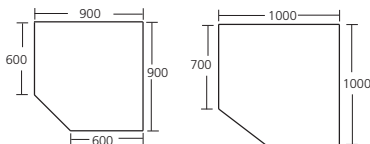

MMA-106

MMA-107

Modelo	Referencia	Dimensiones (mm)	Descripción	P.V.P. Euros €
MMA-106	19012864	600 x 600 850	Puerta abatible	1.557,00
MMA-107	19012865	700 x 700 x 850	Puerta abatible	1.597,00