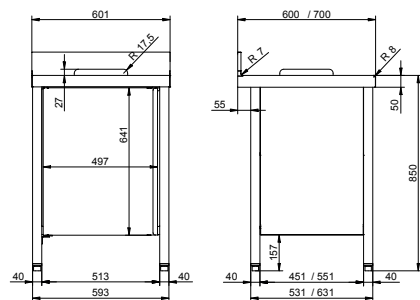

Mesas con cajones y con hueco para cubo de desperdicios - Cubos para desperdicios

Mesa mural con cajones

- Mesa con cajones incorporados en la estructura.
- Fabricadas en acero inoxidable.
- La medida útil de los cajones es de 424 x 365 x 128 mm.

MM-56-3C

Modelo	Referencia	Dimensiones (mm)	P.V.P. Euros €
MM-56-3C	19012629	500 x 600 x 850	989,00
MM-57-3C	19012857	500 x 700 x 850	1.030,00

Mesa mural con puerta y sin base para desperdicios

- Fabricada en acero inoxidable
- Con hueco libre para colocar cubos de desperdicios de diámetro máximo 460 mm.
- Provista de cuña soldada al chasis, lo que le confiere gran robustez y durabilidad.
- Puerta retorno automático.
- Fácil limpieza.

MMP-66-D

Modelo	Referencia	Dimensiones (mm)	Espacio útil (mm)	P.V.P. Euros €
MMP-66-D	19012601	600 x 600 x 850	510 x 450 x 690	767,00
MMP-67-D	19012207	600 x 700 x 850	510 x 550 x 690	800,00

Mesa mural con puerta y con orificio para desperdicios

MMP-66-O

Modelo	Referencia	Dimensiones (mm)	Espacio útil (mm)	P.V.P. Euros €
MMP-66-O	19017573	600 x 600 x 850	513 x 450 x 690	833,00
MMP-67-O	19017574	600 x 700 x 850	513 x 550 x 690	859,00

Cubos para usos varios