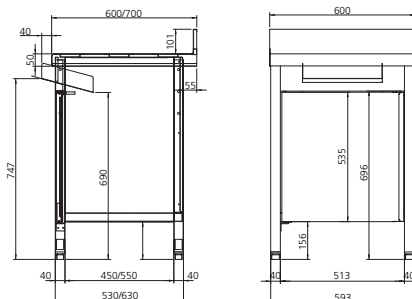

El diseño de las mesas permite crear espacios funcionales, organizados y seguros con otros muebles de la línea estándar.

Gama 600 mm

Mesas murales con puertas

Gama 700 mm

Mesas murales con puertas

Dimensiones (mm)	Modelo	Referencia	Tipo de puerta	P.V.P. Euros €	Dimensiones (mm)	Modelo	Referencia	Tipo de puerta	P.V.P. Euros €
600 x 600 x 850	MMP-66-PB	19014405	Abatible	891,00	600 x 700 x 850	MMP-67-PB	19014414	Abatible	900,00
800 x 600 x 850	MMP-86-PB	19014406	Abatible	998,00	800 x 700 x 850	MMP-87-PB	19014415	Abatible	1.015,00
1000 x 600 x 850	MMP-106	19011654	Corredera	1.162,00	1000 x 700 x 850	MMP-107	19012845	Corredera	1.256,00
1200 x 600 x 850	MMP-126	19011655	Corredera	1.219,00	1200 x 700 x 850	MMP-127	19012259	Corredera	1.330,00
1400 x 600 x 850	MMP-146	19011656	Corredera	1.345,00	1400 x 700 x 850	MMP-147	19012847	Corredera	1.491,00
1600 x 600 x 850	MMP-166	19011658	Corredera	1.500,00	1600 x 700 x 850	MMP-167	19012162	Corredera	1.565,00
1800 x 600 x 850	MMP-186	19011659	Corredera	1.589,00	1800 x 700 x 850	MMP-187	19011661	Corredera	1.668,00
2000 x 600 x 850	MMP-206	19011660	Corredera	1.622,00	2000 x 700 x 850	MMP-207	19012850	Corredera	1.716,00

Mesas con cajones y con hueco para cubo de desperdicios - Cubos para desperdicios

Mesa mural con cajones

- Mesa con cajones incorporados en la estructura.
- Fabricadas en acero inoxidable.
- La medida útil de los cajones es de 424 x 365 x 128 mm.

MMP-66-D

Modelo	Referencia	Dimensiones (mm)	Espacio útil (mm)	P.V.P. Euros €
MMP-66-D	19012601	600 x 600 x 850	510 x 450 x 690	767,00
MMP-67-D	19012207	600 x 700 x 850	510 x 550 x 690	800,00

Mesa mural con puerta y con orificio para desperdicios