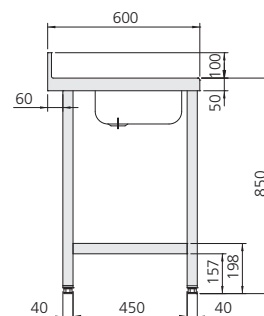

A las mesas sin grifo se les puede acoplar una amplia variedad de grifos de la gama de grifería industrial de edenox.

Se suministran montadas

Mesas murales con cubeta

- Construidas en acero inoxidable y acabado satinado higiénico.
- En la parte inferior, como refuerzo, incorporan 3 travesaños en los 2 laterales y en la parte trasera.
- Se suministran montadas.
- Encimera de 50 mm con refuerzo anti sonoro con cantos y esquinas redondeados y peto posterior de 100 mm.
- Disponibles en 1400 y 1600 mm de largo y un fondo de 600 mm.
- Incorpora cubeta de 400 x 340 x 200 mm de acero inoxidable y un espesor de 1 mm.
- Modelos con cubeta a la derecha o a la izquierda.
- Provistas de patas inoxidables regulables en altura.
- Con orificio para grifería de 37 mm de diámetro.
- Posibilidad de suministro sin grifería o con grifo mono mando de alta calidad de 2 aguas: Modelo GML-30 E.
- Edenox dispone de una amplia gama de grifería industrial.