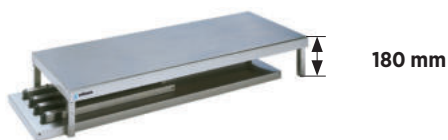

Mesas centrales y murales

- Construidas en acero inoxidable, en acabado satinado.
- Provistas de omegas de refuerzo longitudinales en la parte inferior de la encimera y de un chasis que garantiza una excelente estabilidad al momento de trabajar sobre la mesa. Encimera con frontal de 50 mm y cantos redondeados.
- Estructura sólida y robusta.
- Mesas desmontadas:
  - En tan sólo 180 mm de altura se puede almacenar una mesa, consiguiendo un ahorro de precio, de coste de transporte y de almacenamiento.
  - Su sistema de estructura montable permite su montaje con gran facilidad y rapidez.
  - Una vez montada se obtiene una estructura sólida y robusta.
- Incluyen patas de acero inoxidable regulables en altura.
- Estante inferior con refuerzo central.
- Posibilidad de incorporar como opción un estante adicional intermedio.
- Como accesorios opcionales están disponibles cajones y cajoneras, y estanterías de sobremesa con luz, o con luz y calor.
- Las mesas de 2400 mm de largo incorporan 6 patas.

Gama 500 mm

Mesas centrales desmontadas

Gama 500 mm

Mesas murales desmontadas

Dimensiones (mm)	Modelo	Referencia	P.V.P. Euros €	Modelo	Referencia	P.V.P. Euros €
600 x 500 x 850	MCD-65	19066493	389,00	MMD-65	19066513	404,00
800 x 500 x 850	MCD-85	19066494	424,00	MMD-85	19066514	434,00
1000 x 500 x 850	MCD-105	19066495	434,00	MMD-105	19066515	437,00
1200 x 500 x 850	MCD-125	19066496	445,00	MMD-125	19066516	459,00
1400 x 500 x 850	MCD-145	19066497	500,00	MMD-145	19066517	510,00
1600 x 500 x 850	MCD-165	19066498	508,00	MMD-165	19066518	540,00
1800 x 500 x 850	MCD-185	19066499	599,00	MMD-185	19066519	619,00
2000 x 500 x 850	MCD-205	19066510	603,00	MMD-205	19066530	639,00
2200 x 500 x 850	MCD-225	19066511	690,00	MMD-225	19066531	760,00
2400 x 500 x 850	MCD-245	19066512	750,00	MMD-245	19066532	798,00

Gama 600 mm

Mesas centrales desmontadas

Gama 600 mm

Mesas murales desmontadas