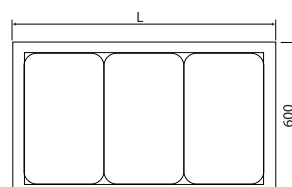

Mueble baño María con reserva inferior caliente.

Muebles baño maría con reserva caliente

Modelo	Referencia	Medidas exteriores (mm)	Capacidad GN 1/1 Profundidad 200 mm	Tipo Reserva	Potencia (W)	Tensión (V)	P.V.P. Euros €
MBMR-311	19006612	1200 x 700 x 850	3	caliente	3500	230/1/N - 50/60Hz	2.844,00
MBMR-411	19007672	1500 x 700 x 850	4	caliente	3500	230/1/N - 400-3N - 50/60Hz	3.060,00
MBM-311	19006528	1200 x 700 x 850	3	neutra	2100	230/1/N - 50/60Hz	2.395,00
MBM-411	19007571	1500 x 700 x 850	4	neutra	2100	230/1/N - 50/60Hz	2.550,00

Profundidad máxima de cubetas 200mm

Mesas baño maría sistema de funcionamiento con agua

Modelo	Referencia	Medidas totales (mm)	L (mm)	Capacidad GN 1/1	Potencia (W)	Tensión (V)	P.V.P. Euros €
BMSR-311	19003460	1075 x 600 x 850	956	3 GN 1/1	2100	230	1.754,00
BMSR-411	19007977	1400 x 600 x 850	1281	4 GN 1/1	2100	230	1.931,00