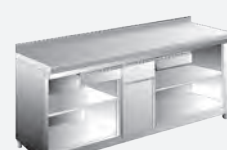

## Mesas cafeteras

- Con la diversidad de gama de mesas cafeteras, mesas estanterías cafetería y mesas refrigeradas frente mostrador, puede diseñar una línea completa para cada espacio y necesidad.
- Construidas en acero inoxidable, acabado satinado y trasera en acero plastificado prelacado gris.
- Tolva de recogida de los posos del café de acero inoxidable, con golpeador desmontable reforzado y una apertura de hasta 119°.
- Cajones auxiliares en acero inoxidable, con sistema de guías telescópicas totalmente extensibles, que permiten la apertura completa del cajón.
- Su fabricación y diseño están pensados para un uso continuado.
- Encimeras con peto trasero de 100 mm, totalmente soldado y con cantos redondeados.
- Estantes de acero inoxidable regulables en altura. Pueden incorporar estantes adicionales.
- Los estantes se pueden regular en 7 niveles, con una separación de 70 mm.
- Patas de acero inoxidable con pies de altura regulable.
- **Incorporan orificio en la encimera.**
- Pueden incorporar estantes adicionales.

### 1 Estante

MAC-1060

MAC-1560

MAC-2060

MAC-2560