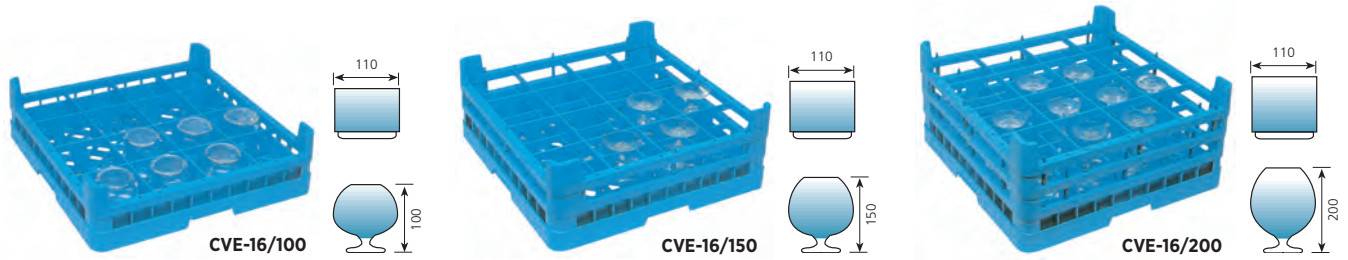

### Cestas lavavajillas (500 x 500 mm)

Modelo	Referencia	Utilización	Capacidad	Color	Dimensiones (mm)	P.V.P. Euros €
CPE-18	<b>19004498</b>	Platos	16/18 platos	Naranja	500 x 500 x 110	<b>36,00</b>
CTE-11	<b>19004496</b>	Vasos, Taza, Copas	Según objetos	Gris	500 x 500 x 110	<b>36,00</b>
CBE-7	<b>19004497</b>	Bandejas	8 bandejas	Naranja	500 x 500 x 110	<b>49,00</b>
CT-10 R	<b>19036306</b>	Cesta para el lavado de cubiertos sueltos	-	Gris	500 x 500 x 110	<b>48,00</b>
CUE-13	<b>19004313</b>	Cestillo para cubiertos	32 Cubiertos	Amarillo	105 x 105 x 130	<b>3,00</b>

### Modelos para vasos y copas

- En la página siguiente se relacionan los modelos de **cestas para vasos y copas** que ya vienen montados de fábrica con los anchos y altos predeterminados.
- En caso de precisar cestas de alturas superiores, se suministran **suplementos** sueltos cuyo montaje es muy sencillo.

Cesta base

**Suplementos de altura**, con protectores que evitan el contacto de las piezas y su rotura.

Carros para el transporte de cestas lavavajillas ver en la página 151.

Cestas para 16 vasos o copas (500 x 500 mm)

Modelo	Referencia	Capacidad	Ø Máximo vasos (mm)	Altura máxima para apilar (mm)	Color	Dimensiones (mm)	P.V.P. Euros €
CVE-16/100	<b>19004325</b>	16 Vasos o Copas	110	100	Azul	500 x 500 x 140	<b>55,00</b>
CVE-16/150	<b>19004328</b>	16 Vasos o Copas	110	150	Azul	500 x 500 x 190	<b>67,00</b>
CVE-16/200	<b>19004339</b>	16 Vasos o Copas	110	200	Azul	500 x 500 x 240	<b>74,00</b>