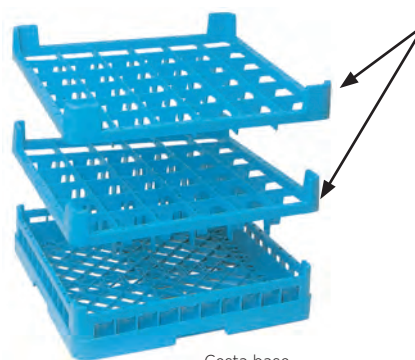

### Cestas lavavasos (350 x 350 mm y 400 x 400 mm)

Medidas fregaderos (mm)	Referencia	Tipo	Para instalar en los modelos	Medidas (mm)	P.V.P. Euros €
CLV-35	<b>19013867</b>	Cestas lavavasos	AV-1200	350 x 350 x 110	<b>25,00</b>
CLV-40	<b>19013868</b>	Cestas lavavasos	AV-2100 / 2100-B	400 x 400 x 140	<b>27,00</b>
SP-35	<b>19017111</b>	Soporte para platos	Cestas de 350 x 350 mm	10 Platos	<b>27,00</b>
CUE-13	<b>19004313</b>	Cestillo para cubiertos	En cestas de lavado	105 x 105 x 130	<b>3,00</b>
SP-40	<b>19017112</b>	Soporte para platos	Cestas de 400 x 400 mm	11 Platos	<b>29,00</b>

### Cestas lavavajillas (500 x 500 mm)

Modelo	Referencia	Utilización	Capacidad	Color	Dimensiones (mm)	P.V.P. Euros €
CPE-18	<b>19004498</b>	Platos	16/18 platos	Naranja	500 x 500 x 110	<b>36,00</b>
CTE-11	<b>19004496</b>	Vasos, Taza, Copas	Según objetos	Gris	500 x 500 x 110	<b>36,00</b>
CBE-7	<b>19004497</b>	Bandejas	8 bandejas	Naranja	500 x 500 x 110	<b>49,00</b>
CT-10 R	<b>19036306</b>	Cesta para el lavado de cubiertos sueltos	-	Gris	500 x 500 x 110	<b>48,00</b>
CUE-13	<b>19004313</b>	Cestillo para cubiertos	32 Cubiertos	Amarillo	105 x 105 x 130	<b>3,00</b>

### Modelos para vasos y copas

- En la página siguiente se relacionan los modelos de **cestas para vasos y copas** que ya vienen montados de fábrica con los anchos y altos predeterminados.
- En caso de precisar cestas de alturas superiores, se suministran **suplementos** sueltos cuyo montaje es muy sencillo.