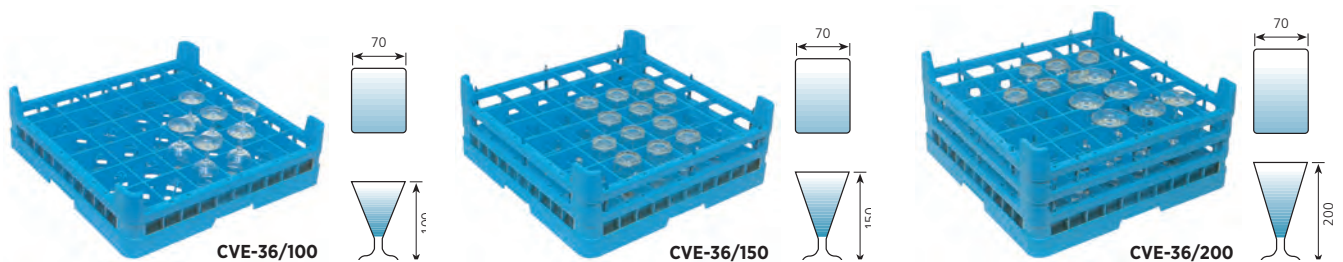

### Modelos para vasos y copas

- En la página siguiente se relacionan los modelos de **cestas para vasos y copas** que ya vienen montados de fábrica con los anchos y altos predeterminados.
- En caso de precisar cestas de alturas superiores, se suministran **suplementos** sueltos cuyo montaje es muy sencillo.

Cesta base

**Suplementos de altura**, con protectores que evitan el contacto de las piezas y su rotura.

Carros para el transporte de cestas lavavajillas ver en la página 151.

Cestas para 16 vasos o copas (500 x 500 mm)

Modelo	Referencia	Capacidad	Ø Máximo vasos (mm)	Altura máxima para apilar (mm)	Color	Dimensiones (mm)	P.V.P. Euros €
CVE-16/100	<b>19004325</b>	16 Vasos o Copas	110	100	Azul	500 x 500 x 140	<b>55,00</b>
CVE-16/150	<b>19004328</b>	16 Vasos o Copas	110	150	Azul	500 x 500 x 190	<b>67,00</b>
CVE-16/200	<b>19004339</b>	16 Vasos o Copas	110	200	Azul	500 x 500 x 240	<b>74,00</b>

Cestas para 25 vasos o copas (500 x 500 mm)

Modelo	Referencia	Capacidad	Ø Máximo vasos (mm)	Altura máxima para apilar (mm)	Color	Dimensiones (mm)	P.V.P. Euros €
CVE-25/100	<b>19004499</b>	25 Vasos o Copas	85	100	Azul	500 x 500 x 140	<b>55,00</b>
CVE-25/150	<b>19004333</b>	25 Vasos o Copas	85	150	Azul	500 x 500 x 190	<b>62,00</b>
CVE-25/200	<b>19004338</b>	25 Vasos o Copas	85	200	Azul	500 x 500 x 240	<b>72,00</b>