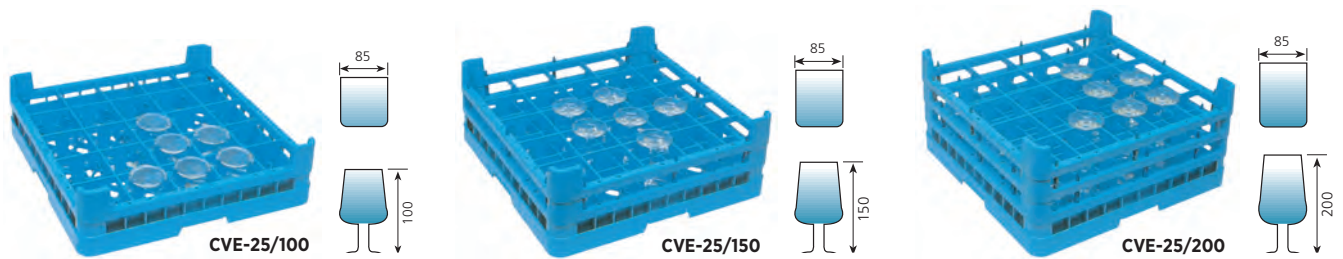

### Modelos para vasos y copas

- En la página siguiente se relacionan los modelos de **cestas para vasos y copas** que ya vienen montados de fábrica con los anchos y altos predeterminados.
- En caso de precisar cestas de alturas superiores, se suministran **suplementos** sueltos cuyo montaje es muy sencillo.

Cesta base

**Suplementos de altura**, con protectores que evitan el contacto de las piezas y su rotura.

Carros para el transporte de cestas lavavajillas ver en la página 151.

Cestas para 16 vasos o copas (500 x 500 mm)

Modelo	Referencia	Capacidad	Ø Máximo vasos (mm)	Altura máxima para apilar (mm)	Color	Dimensiones (mm)	P.V.P. Euros €
CVE-16/100	<b>19004325</b>	16 Vasos o Copas	110	100	Azul	500 x 500 x 140	<b>55,00</b>
CVE-16/150	<b>19004328</b>	16 Vasos o Copas	110	150	Azul	500 x 500 x 190	<b>67,00</b>
CVE-16/200	<b>19004339</b>	16 Vasos o Copas	110	200	Azul	500 x 500 x 240	<b>74,00</b>

Cestas para 25 vasos o copas (500 x 500 mm)

Modelo	Referencia	Capacidad	Ø Máximo vasos (mm)	Altura máxima para apilar (mm)	Color	Dimensiones (mm)	P.V.P. Euros €
CVE-25/100	<b>19004499</b>	25 Vasos o Copas	85	100	Azul	500 x 500 x 140	<b>55,00</b>
CVE-25/150	<b>19004333</b>	25 Vasos o Copas	85	150	Azul	500 x 500 x 190	<b>62,00</b>
CVE-25/200	<b>19004338</b>	25 Vasos o Copas	85	200	Azul	500 x 500 x 240	<b>72,00</b>