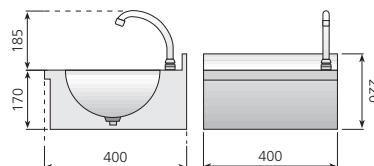

Lavamanos murales

Modelo	Referencia	Descripción	Medidas totales (mm)	P.V.P. Euros €
LM-54	19004648	Lavamanos mural	500 x 450 x 200	395,00

LM-33

LM-44

Cubas embutidas y pulidas.

Dosificador de jabón en acero inoxidable.

Lavamanos murales

Modelo	Referencia	Descripción	Medidas totales (mm)	P.V.P. Euros €
LM-33	19010076	Lavamanos con Sistema Push y caño giratorio	300 x 315 x 170	309,00
LM-44	19010077	Lavamanos con Sistema Push y caño giratorio	400 x 400 x 170	344,00
LM-44-D	19013875	Lavamanos con Sistema Push y dosificador de jabón	400 x 400 x 170	450,00

LP-44 / LP-44-D

Lavamanos de pie

Modelo	Referencia	Medidas totales (mm)	Descripción	P.V.P. Euros €
LP-44	19004802	400 x 400 x 850	Lavamanos de pie con Sistema Push y caño giratorio	540,00
LP-44-D	19011469	400 x 400 x 850	Lavamanos de pie con Sistema Push y dosificador de jabón	740,00