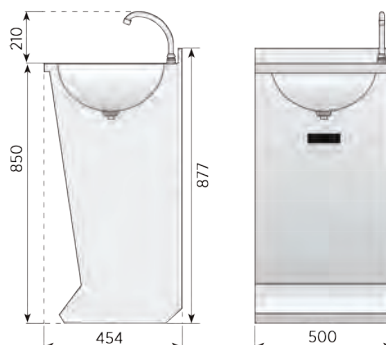

Lavamanos murales

Modelo	Referencia	Descripción	Medidas totales (mm)	P.V.P. Euros €
LM-54	19004648	Lavamanos mural	500 x 450 x 200	395,00

LM-33

LM-44

Cubas embutidas y pulidas.

Dosificador de jabón en acero inoxidable.

Lavamanos murales

Modelo	Referencia	Descripción	Medidas totales (mm)	P.V.P. Euros €
LM-33	19010076	Lavamanos con Sistema Push y caño giratorio	300 x 315 x 170	309,00
LM-44	19010077	Lavamanos con Sistema Push y caño giratorio	400 x 400 x 170	344,00
LM-44-D	19013875	Lavamanos con Sistema Push y dosificador de jabón	400 x 400 x 170	450,00

Lavamanos de pie

Modelo	Referencia	Descripción	Medidas totales (mm)	P.V.P. Euros €
LP-54	19004746	Lavamanos de pie	500 x 450 x 850	430,00

LP-44

Lavamanos LP-44

“Sistema PUSH”. Pulsador temporizado oculto. Sistema de accionamiento que aporta seguridad y comodidad al ser utilizado, ya que no sobresale del lavamanos ningún elemento.

LP-44 / LP-44-D

Lavamanos de pie

Modelo	Referencia	Medidas totales (mm)	Descripción	P.V.P. Euros €
LP-44	19004802	400 x 400 x 850	Lavamanos de pie con Sistema Push y caño giratorio	540,00
LP-44-D	19011469	400 x 400 x 850	Lavamanos de pie con Sistema Push y dosificador de jabón	740,00