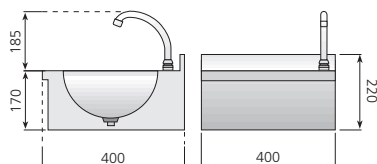

Sistema PUSH: pulsador temporizado oculto. Sistema de accionamiento que aporta seguridad y comodidad al ser utilizado, ya que no sobresale del lavamanos ningún elemento. Fácil de limpiar y con cómodo acceso a las piezas en caso de mantenimiento. Estética muy agradable y moderna.

Lavamanos murales

Modelo	Referencia	Descripción	Medidas totales (mm)	P.V.P. Euros €
LM-33	19010076	Lavamanos con Sistema Push y caño giratorio	300 x 315 x 170	309,00
LM-44	19010077	Lavamanos con Sistema Push y caño giratorio	400 x 400 x 170	344,00
LM-44-D	19013875	Lavamanos con Sistema Push y dosificador de jabón	400 x 400 x 170	450,00