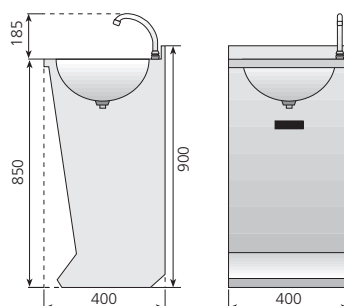

Lavamanos murales

Modelo	Referencia	Descripción	Medidas totales (mm)	P.V.P. Euros €
LM-33	19010076	Lavamanos con Sistema Push y caño giratorio	300 x 315 x 170	309,00
LM-44	19010077	Lavamanos con Sistema Push y caño giratorio	400 x 400 x 170	344,00
LM-44-D	19013875	Lavamanos con Sistema Push y dosificador de jabón	400 x 400 x 170	450,00

LP-54

Lavamanos de pie

- Construidos totalmente en acero inoxidable AISI-304 18/10.
- Embutición de los sobres en acero inoxidable de 1 mm de espesor con amplios radios, que les confieren una máxima robustez, a la vez que facilita la limpieza e higiene.
- Se suministran totalmente equipados, listos para instalar.
- Incorporan como dotación estándar:
 - Pulsador temporizado de fácil accionamiento mediante el pie.
 - Caño con soporte giratorio (excepto modelo electrónico).
 - Mezclador y llaves para la regulación de caudal de agua fría y caliente.
 - Tubos flexibles de 1/2" para agua a alta presión.
 - Válvula de desagüe.

Lavamanos de pie

Modelo	Referencia	Descripción	Medidas totales (mm)	P.V.P. Euros €
LP-54	19004746	Lavamanos de pie	500 x 450 x 850	430,00

LP-44

Lavamanos LP-44

“Sistema PUSH”. Pulsador temporizado oculto. Sistema de accionamiento que aporta seguridad y comodidad al ser utilizado, ya que no sobresale del lavamanos ningún elemento.

LP-44 / LP-44-D

Lavamanos de pie

Modelo	Referencia	Medidas totales (mm)	Descripción	P.V.P. Euros €
LP-44	19004802	400 x 400 x 850	Lavamanos de pie con Sistema Push y caño giratorio	540,00
LP-44-D	19011469	400 x 400 x 850	Lavamanos de pie con Sistema Push y dosificador de jabón	740,00