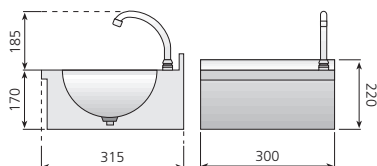

Lavamanos murales

Modelo	Referencia	Descripción	Medidas totales (mm)	P.V.P. Euros €
LM-54	19004648	Lavamanos mural	500 x 450 x 200	395,00

LM-33

LM-44

Cubas embutidas y pulidas.

Dosificador de jabón en acero inoxidable.

Lavamanos murales

Modelo	Referencia	Descripción	Medidas totales (mm)	P.V.P. Euros €
LM-33	19010076	Lavamanos con Sistema Push y caño giratorio	300 x 315 x 170	309,00
LM-44	19010077	Lavamanos con Sistema Push y caño giratorio	400 x 400 x 170	344,00
LM-44-D	19013875	Lavamanos con Sistema Push y dosificador de jabón	400 x 400 x 170	450,00

LP-44 / LP-44-D

Lavamanos de pie

Modelo	Referencia	Medidas totales (mm)	Descripción	P.V.P. Euros €
LP-44	19004802	400 x 400 x 850	Lavamanos de pie con Sistema Push y caño giratorio	540,00
LP-44-D	19011469	400 x 400 x 850	Lavamanos de pie con Sistema Push y dosificador de jabón	740,00