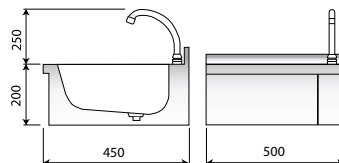

Lavamanos murales

LM-54

Lavamanos murales

- Construidos totalmente en acero inoxidable AISI-304 18/10.
- Embutición de los sobres en acero inoxidable de 1 mm de espesor con amplios radios, que les confieren una máxima robustez, a la vez que facilita la limpieza e higiene.
- Se suministran totalmente equipados, listos para instalar.
- Incorporan como dotación estándar:
 - Pulsador temporizado con palanca de fácil accionamiento.
 - Caño con soporte giratorio.
 - Mezclador y llaves para la regulación de caudal de agua fría y caliente.
 - Tubos flexibles de 1/2" para agua a alta presión.
 - Válvula de desagüe.

Lavamanos murales

Modelo	Referencia	Descripción	Medidas totales (mm)	P.V.P. Euros €
LM-54	19004648	Lavamanos mural	500 x 450 x 200	395,00

LM-33

LM-44

Cubas embutidas y pulidas.

Dosificador de jabón en acero inoxidable.

Lavamanos murales

Modelo	Referencia	Descripción	Medidas totales (mm)	P.V.P. Euros €
LM-33	19010076	Lavamanos con Sistema Push y caño giratorio	300 x 315 x 170	309,00
LM-44	19010077	Lavamanos con Sistema Push y caño giratorio	400 x 400 x 170	344,00
LM-44-D	19013875	Lavamanos con Sistema Push y dosificador de jabón	400 x 400 x 170	450,00

LP-44 / LP-44-D

Lavamanos de pie

Modelo	Referencia	Medidas totales (mm)	Descripción	P.V.P. Euros €
LP-44	19004802	400 x 400 x 850	Lavamanos de pie con Sistema Push y caño giratorio	540,00
LP-44-D	19011469	400 x 400 x 850	Lavamanos de pie con Sistema Push y dosificador de jabón	740,00