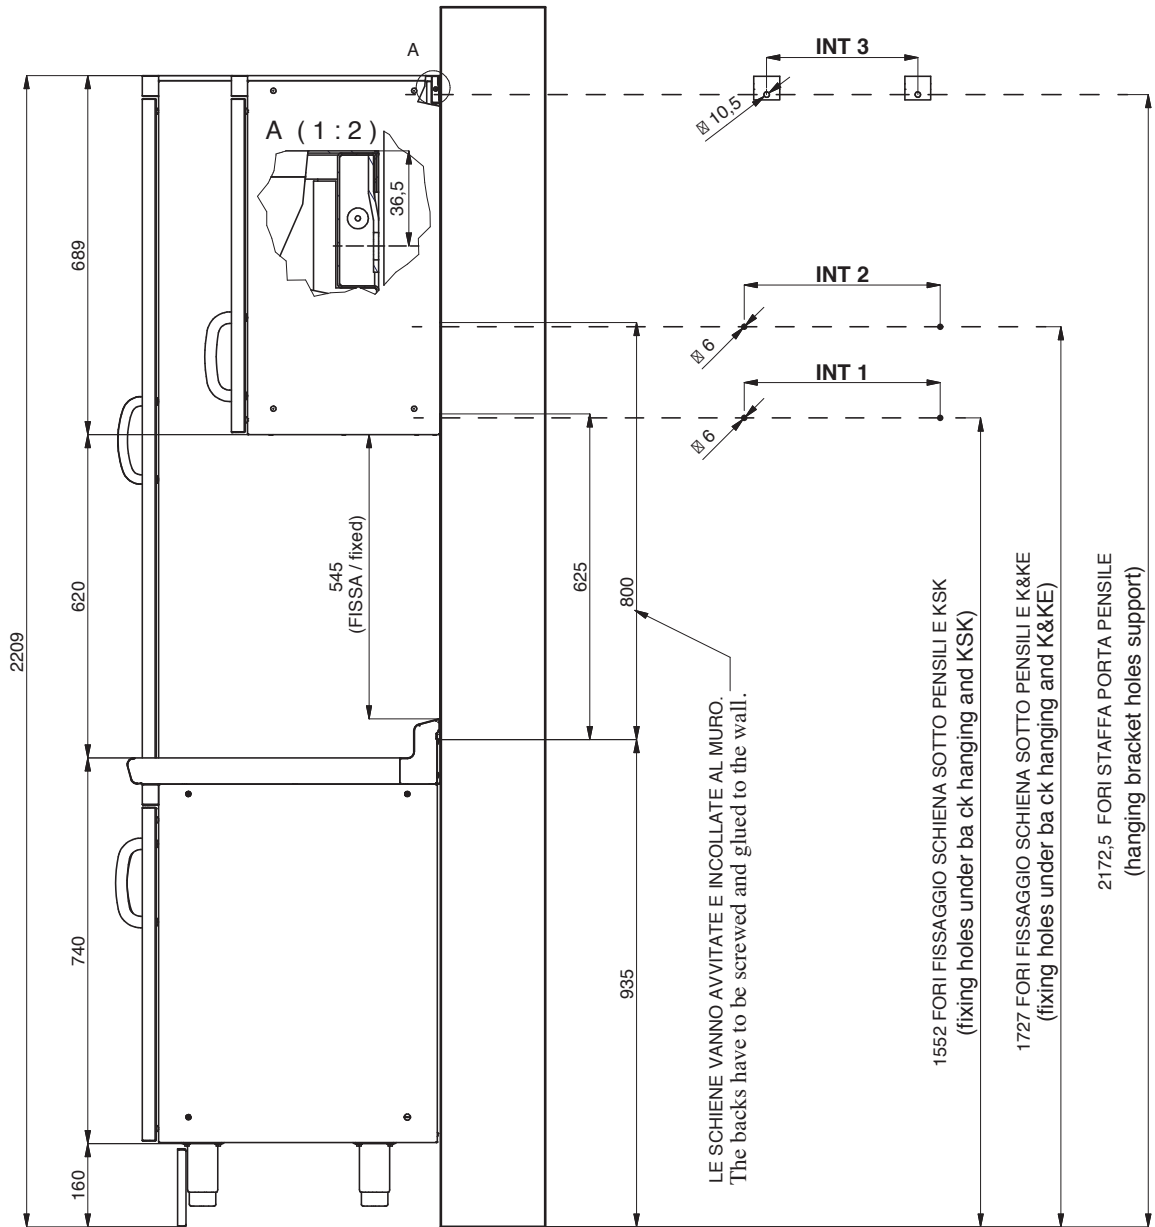

Tabella					
MOD. SP	INT 1	INT 2	-	MOD. PP	INT 3
SP/630	276		-	PP-630 SX/DX	190
SP/640	376		-	PP-640 SX/DX	290
SP/645	426		-	PP-645 SX/DX	340
SP/650	476		-	PP-650 SX/DX	390
SP/670	676		-	PP-660/PPS-660	490
SP/6105	1026		-	PP-670	590
SP/6110	1076		-	PP-680	690
SP/6125	1226		-	PP-690/PPS-690	790
SP/6135	1326		-	PP-6100	890
SP-SK/660		576	-	PP-6105	940
SP-SK/680		776	-	PP-6110	990
SP-SK/690		876	-	PP-6120	1090
SP-SK/6100		976	-	PP-6125	1140
SP-SK/6120		1176	-	PP-6135	1240
SP-SK/6140		1376	-	PP-6150	1390
SP-SK/6150		1476	-		
SP-SK/6160		1576	-		
SP-SK/6180		1776	-		
SP-SK/6200		1976	-