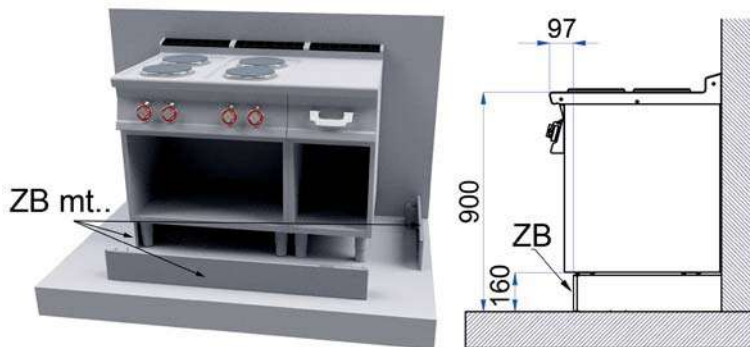

PROLUNGA BT

01420002

PROLUNGA 12V L1500

- **EN** EXTENSION 12V-L1500
- **DE** FORTSATZT 12V L1500
- **FR** RALLONGE 12V L1500
- **ES** EXTENSIÓN 12V L1500

cm. 10 x 10 x 2h / kg 0.5 / m³ 0,001

€ 53,00

ZB

01410000

ZOCCOLATURA BASE

- **EN** FRONT PLINTH
- **DE** GRUNDSOCKEL
- **FR** PLINTHE FRONTAL
- **ES** ZOCCOLOS BASE

€ / m x cm. 15h

€ 154,00

ZA

01410002

ZOCCOLATURA ANGOLO

- **EN** CORNER PLINTH
- **DE** EKE-SOCKEL
- **FR** PLINTHE ANGLE
- **ES** ZOCCOLOS ANGULAR

cm. 15h

cm. 45 x 10 x 20h / kg 0.3 / m³ 0,009

€ 93,00

SP/630

01400300

SCHIENA SOTTO PENSILI

- **EN** SPLASH BACK FOR WALL UNIT
- **DE** RUCKWAND FÜR HOCHSCHRANK
- **FR** FINITION DOS POUR ARMOIRES SUSPENDUE
- **ES** ESPALDA DEBAJO DE ARMADIO DE PARED

cm. 30 x 0,2 x 62,5h

cm. 32 x 2 x 65h / kg 1.3 / m³ 0,004

€ 87,00

SP/640

01400400

cm. 40 x 0,2 x 62,5h

cm. 42 x 2 x 65h / kg 1.8 / m³ 0,005

€ 116,00

SP/645

01400450

cm. 45 x 0,2 x 62,5h

cm. 47 x 2 x 65h / kg 2 / m³ 0,006

€ 132,00