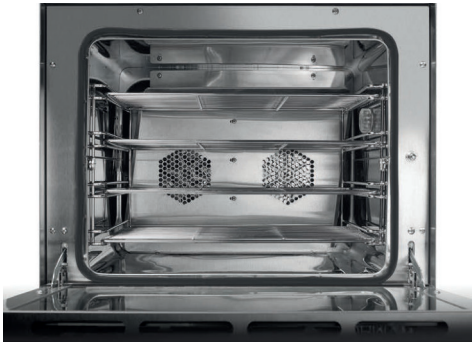

Hornos de punto caliente

Hot point ovens

NUEVO
NEW

Cámara interior en acero inox
Inner chamber in stainless steel

Detalle de los mandos
Commands detail

HRN-1ECO

► Construidos en acero inoxidable (cámara de cocción incluida). ► Capacidad para 4 bandejas. ► Equipados con 2 turbinas unidireccionales de alta potencia. ► **HRN-3H:** Turbo ventiladores en versión auto-reverse. ► **HRN-1:** Distancia entre bandejas de 75mm. ► **HRN-2 y HRN-3:** Distancia entre bandejas de 80mm. ► Disponen de microrruptor de seguridad en la puerta. ► Temporizador continuo de 10 a 120 minutos, con señal acústica de alarma. ► Panel de control dispuesto en la parte inferior. ► Termostatos de 50°C a 300°C. ► Al accionar el grill se desconecta automáticamente la calefacción del horno. ► Modelos con humidificador accionados de forma manual y vapor directo.

► Built in stainless steel (cooking chamber included). ► Capacity for 4 trays. ► Equipped with 2 one-direction high-powered turbines. ► **HRN-3H:** Turbo fans in auto-reverse version. ► **HRN-1:** 75 mm distance between trays. ► **HRN-2 and HRN-3: 80 mm distance between trays.** ► They have a safety microswitch on the door. ► Continuous timer from 10 to 120 minutes, with acoustic alarm signal. ► Control panel on the bottom. ► Thermostats from 50 °C to 300 °C. ► When the grill is operated, the oven heating is automatically switched off. ► Models with manually operated humidifier and direct steam.